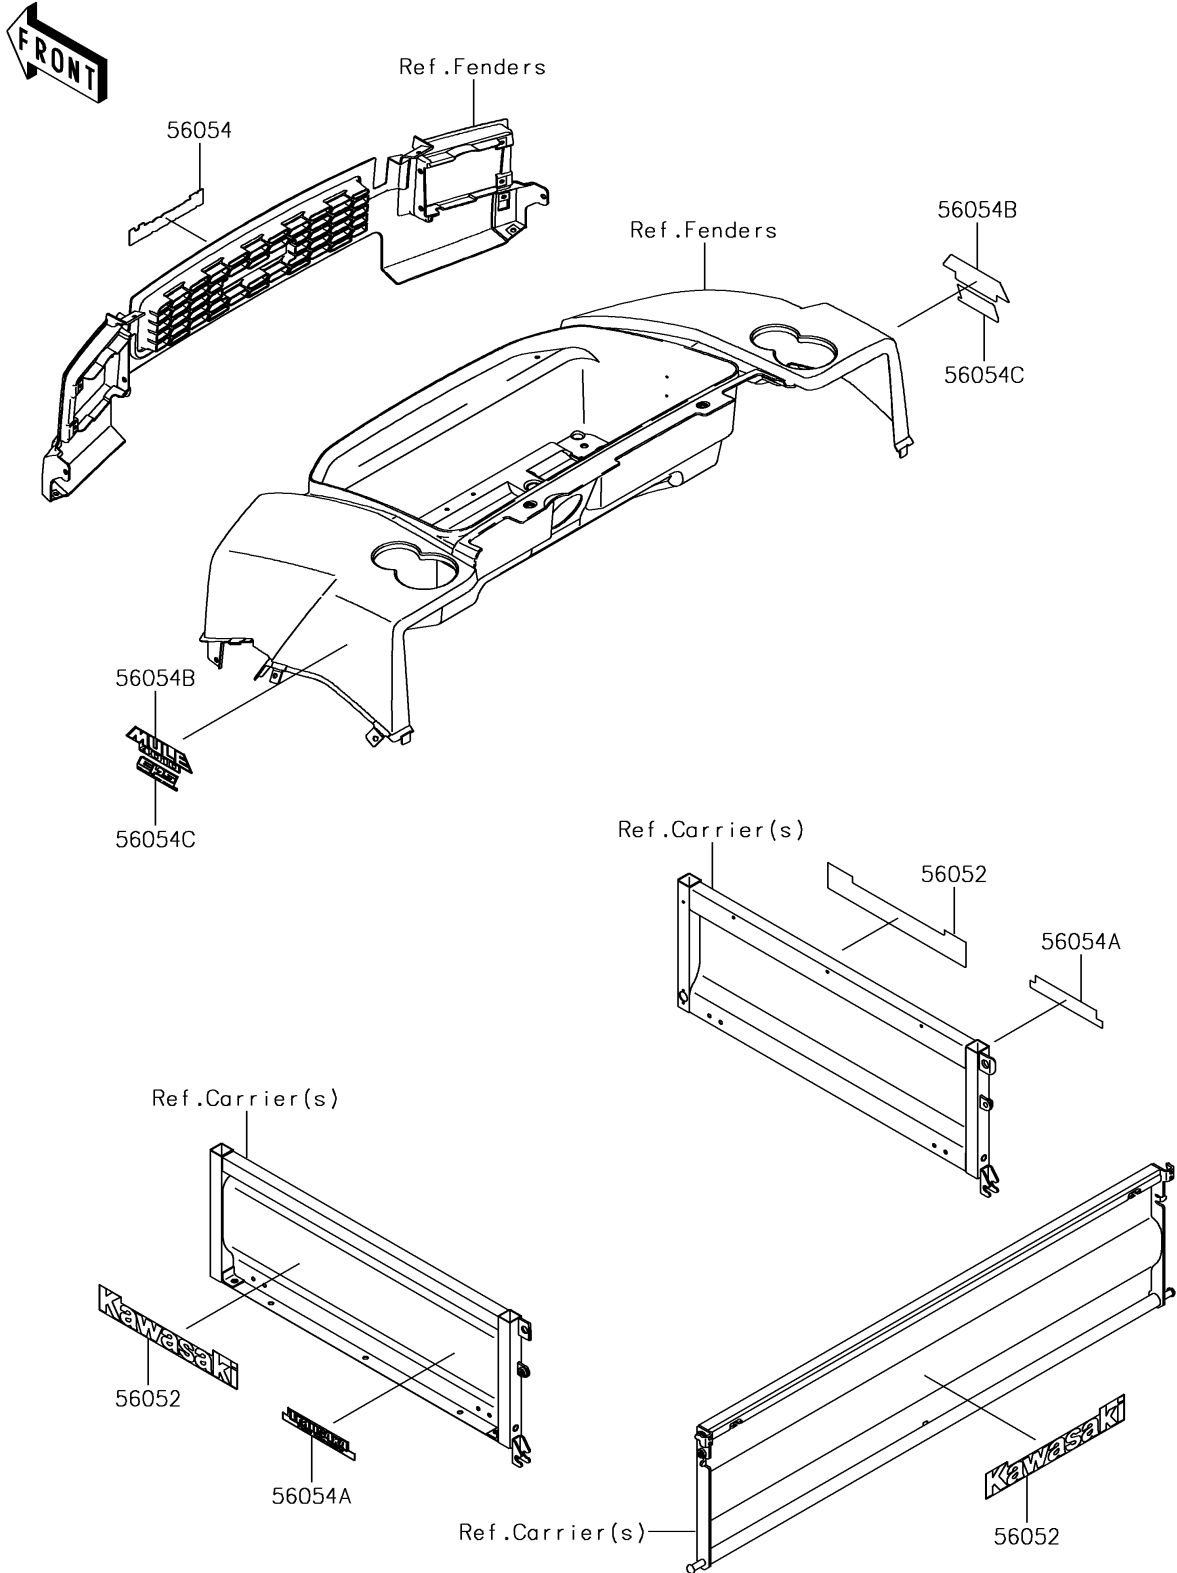

# 2017 MULE™ 4010 TRANS4x4® PARTS DIAGRAM

Decals

F2861

## 2017 MULE™ 4010 TRANS4x4® PARTS LIST

### Decals

ITEM NAME	PART NUMBER	QUANTITY
MARK,KAWASAKI (Ref # 56052)	56052-1809	3
MARK,FRONT GRILL,KAWASAKI (Ref # 56054)	56054-0216	1
MARK,SIDE PLATE,TRANS4X4 (Ref # 56054A)	56054-1518	2
MARK,FR FENDER,MULE4010 (Ref # 56054B)	56054-1807	2
MARK,FR FENDER,EPS (Ref # 56054C)	56054-1808	2