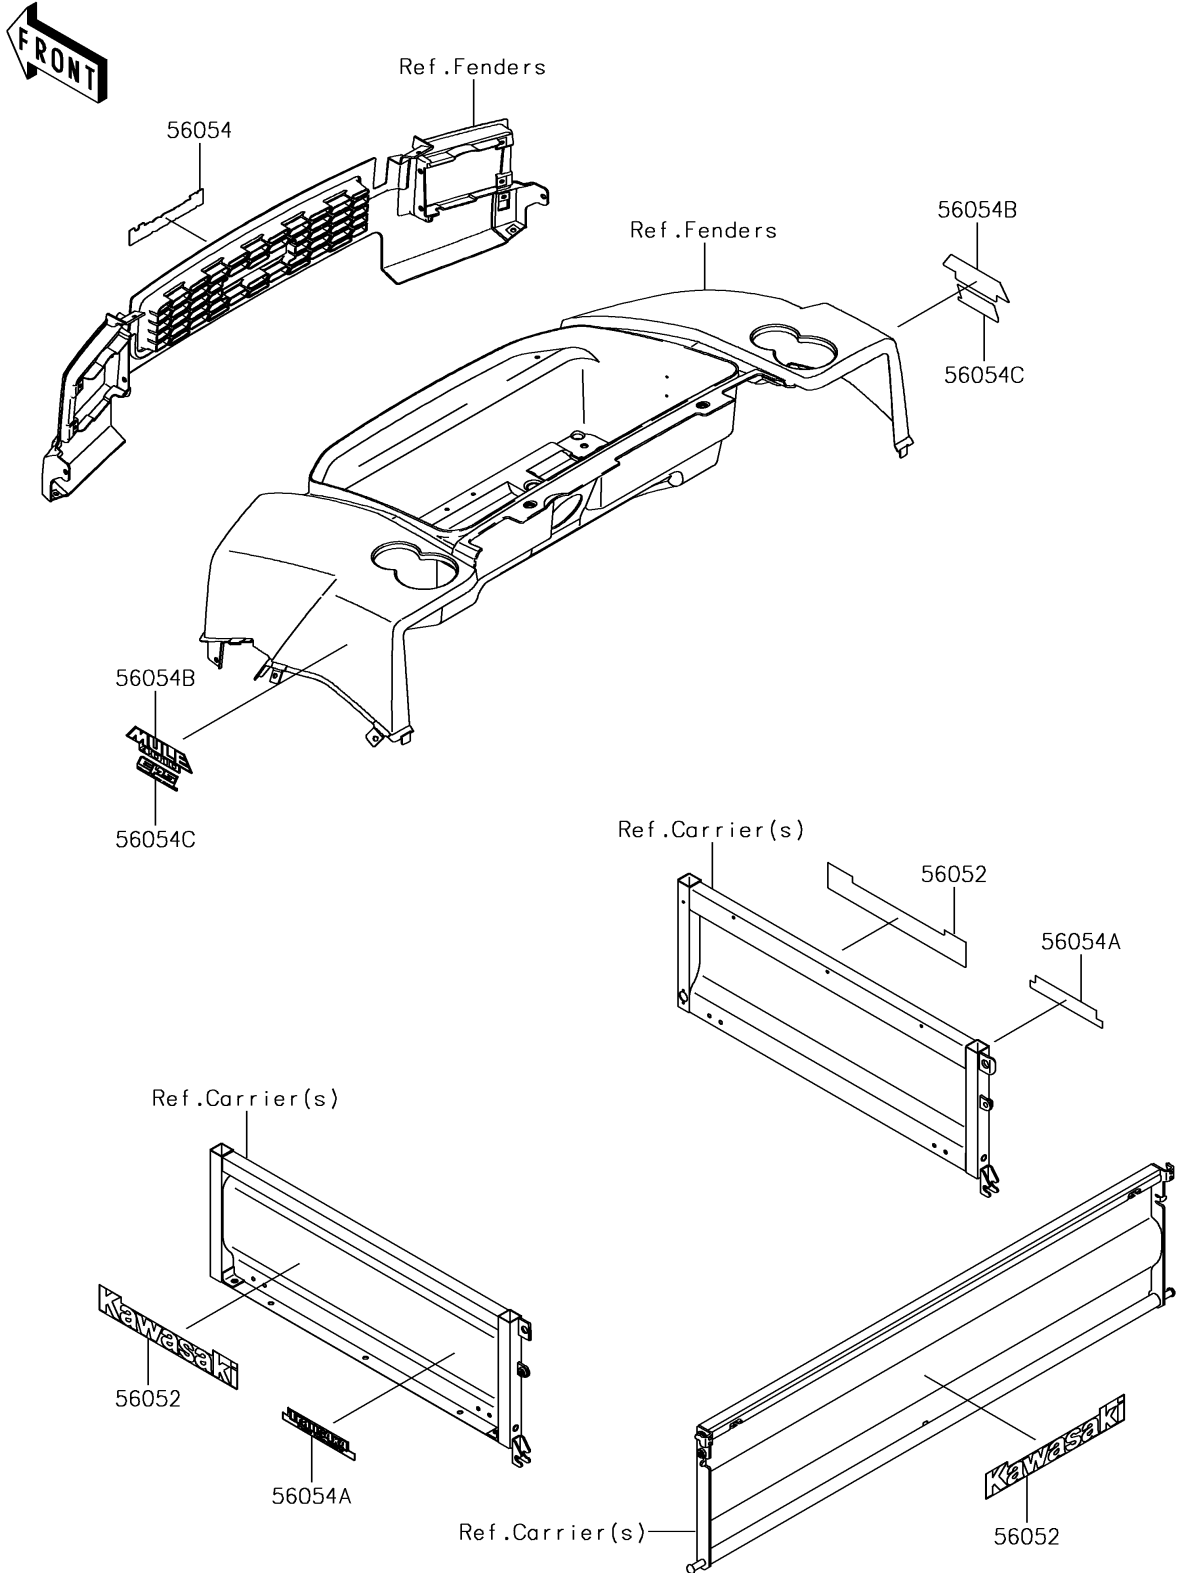

2017 MULE™ 4010 TRANS4x4® PARTS DIAGRAM

Decals

F2861

2017 MULE™ 4010 TRANS4x4® PARTS LIST

Decals

ITEM NAME	PART NUMBER	QUANTITY
MARK,KAWASAKI (Ref # 56052)	56052-1809	3
MARK,FRONT GRILL,KAWASAKI (Ref # 56054)	56054-0216	1
MARK,SIDE PLATE,TRANS4X4 (Ref # 56054A)	56054-1518	2
MARK,FR FENDER,MULE4010 (Ref # 56054B)	56054-1807	2
MARK,FR FENDER,EPS (Ref # 56054C)	56054-1808	2