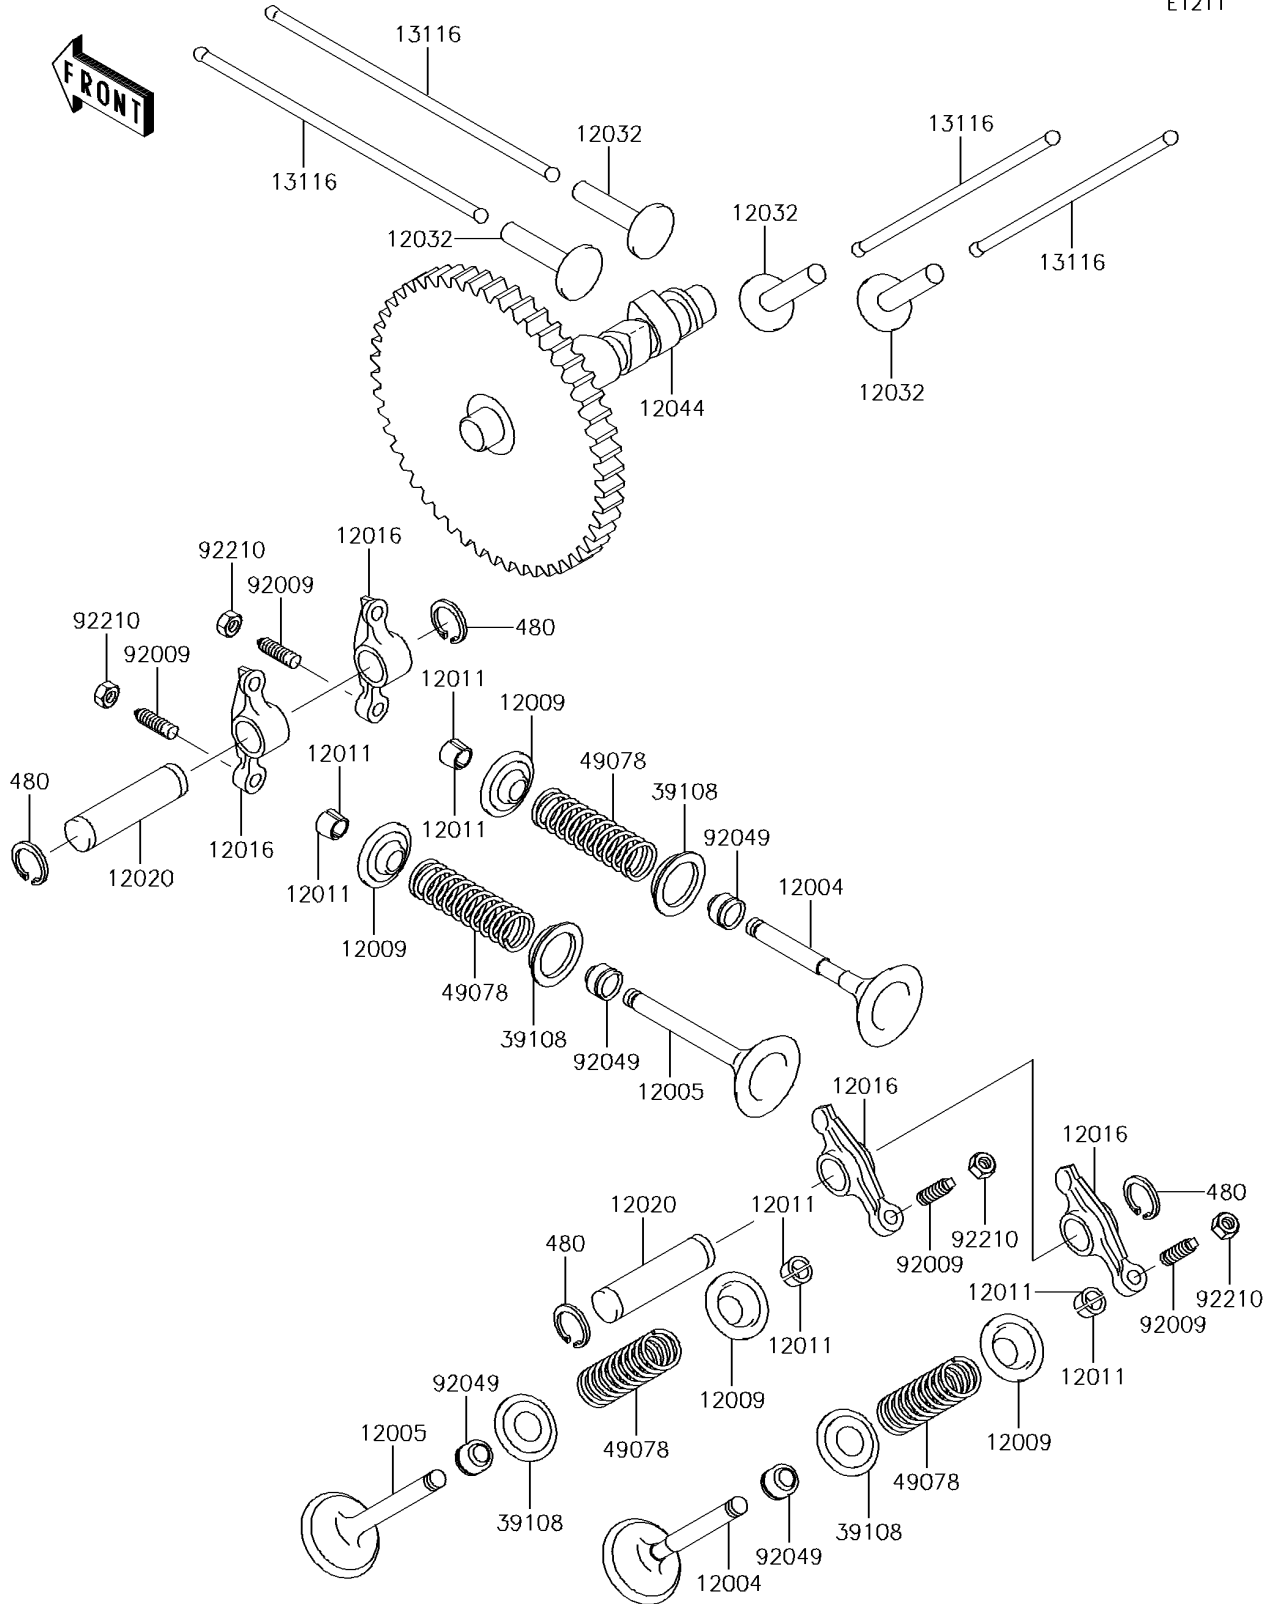

2018 MULE™ 4010 4x4 SE PARTS DIAGRAM

Valve(s)/Camshaft(s)

E1211

2018 MULE™ 4010 4x4 SE PARTS LIST

Valve(s)/Camshaft(s)

ITEM NAME	PART NUMBER	QUANTITY
VALVE-INTAKE (Ref # 12004)	12004-2115	2
VALVE-EXHAUST (Ref # 12005)	12005-2093	2
RETAINER-VALVE SPRING (Ref # 12009)	12009-2067	4
COLLET (Ref # 12011)	12011-2056	8
ARM-ROCKER (Ref # 12016)	12016-2056	4
SHAFT-ROCKER (Ref # 12020)	12020-2059	2
TAPPET (Ref # 12032)	12032-2064	4
CAMSHAFT-VALVE (Ref # 12044)	12044-0803	1
ROD-PUSH (Ref # 13116)	13116-2057	4
RETAINER-SPRING (Ref # 39108)	39108-2057	4
SPRING-ENGINE VALVE (Ref # 49078)	49078-2082	4
SCREW,VALVE ADJUST (Ref # 92009)	92009-1109	4
SEAL-OIL (Ref # 92049)	92049-2109	4
NUT,VALVE ADJUST LOCK (Ref # 92210)	92210-1491	4
CIRCLIP-TYPE-C,12MM (Ref # 480)	480J1200	4