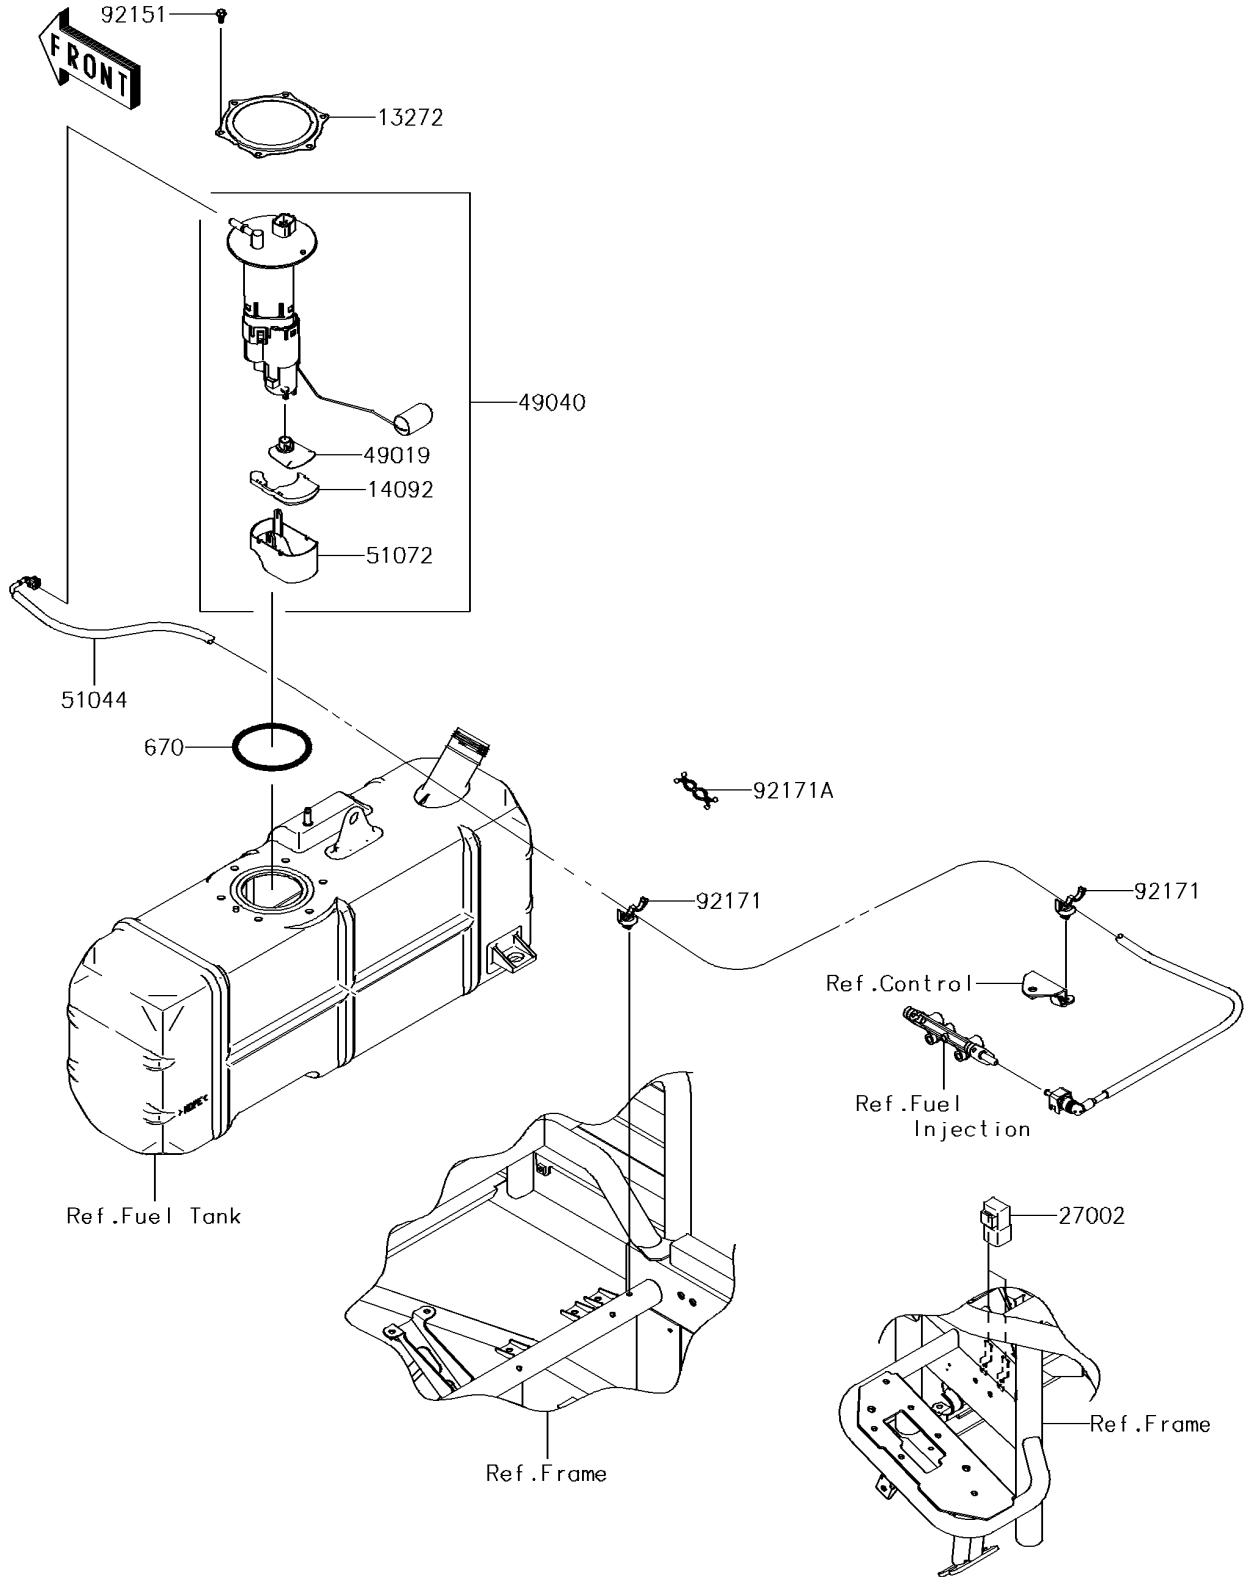

2017 MULE™ 4010 4x4 SE PARTS DIAGRAM

Fuel Pump

E1520

2017 MULE™ 4010 4x4 SE PARTS LIST

Fuel Pump

ITEM NAME	PART NUMBER	QUANTITY
PLATE (Ref # 13272)	13272-1398	1
COVER (Ref # 14092)	14092-1044	1
RELAY-ASSY (Ref # 27002)	27002-1088	2
FILTER-FUEL (Ref # 49019)	49019-0013	1
PUMP-FUEL (Ref # 49040)	49040-0718	1
TUBE-ASSY,FUEL (Ref # 51044)	51044-0738	1
CHAMBER-FUEL (Ref # 51072)	51072-0003	1
BOLT,FLANGED,5X11.5 (Ref # 92151)	92151-1754	6
CLAMP (Ref # 92171)	92171-0453	2
CLAMP (Ref # 92171A)	92171-0476	1
O RING (Ref # 670)	670E5090	1