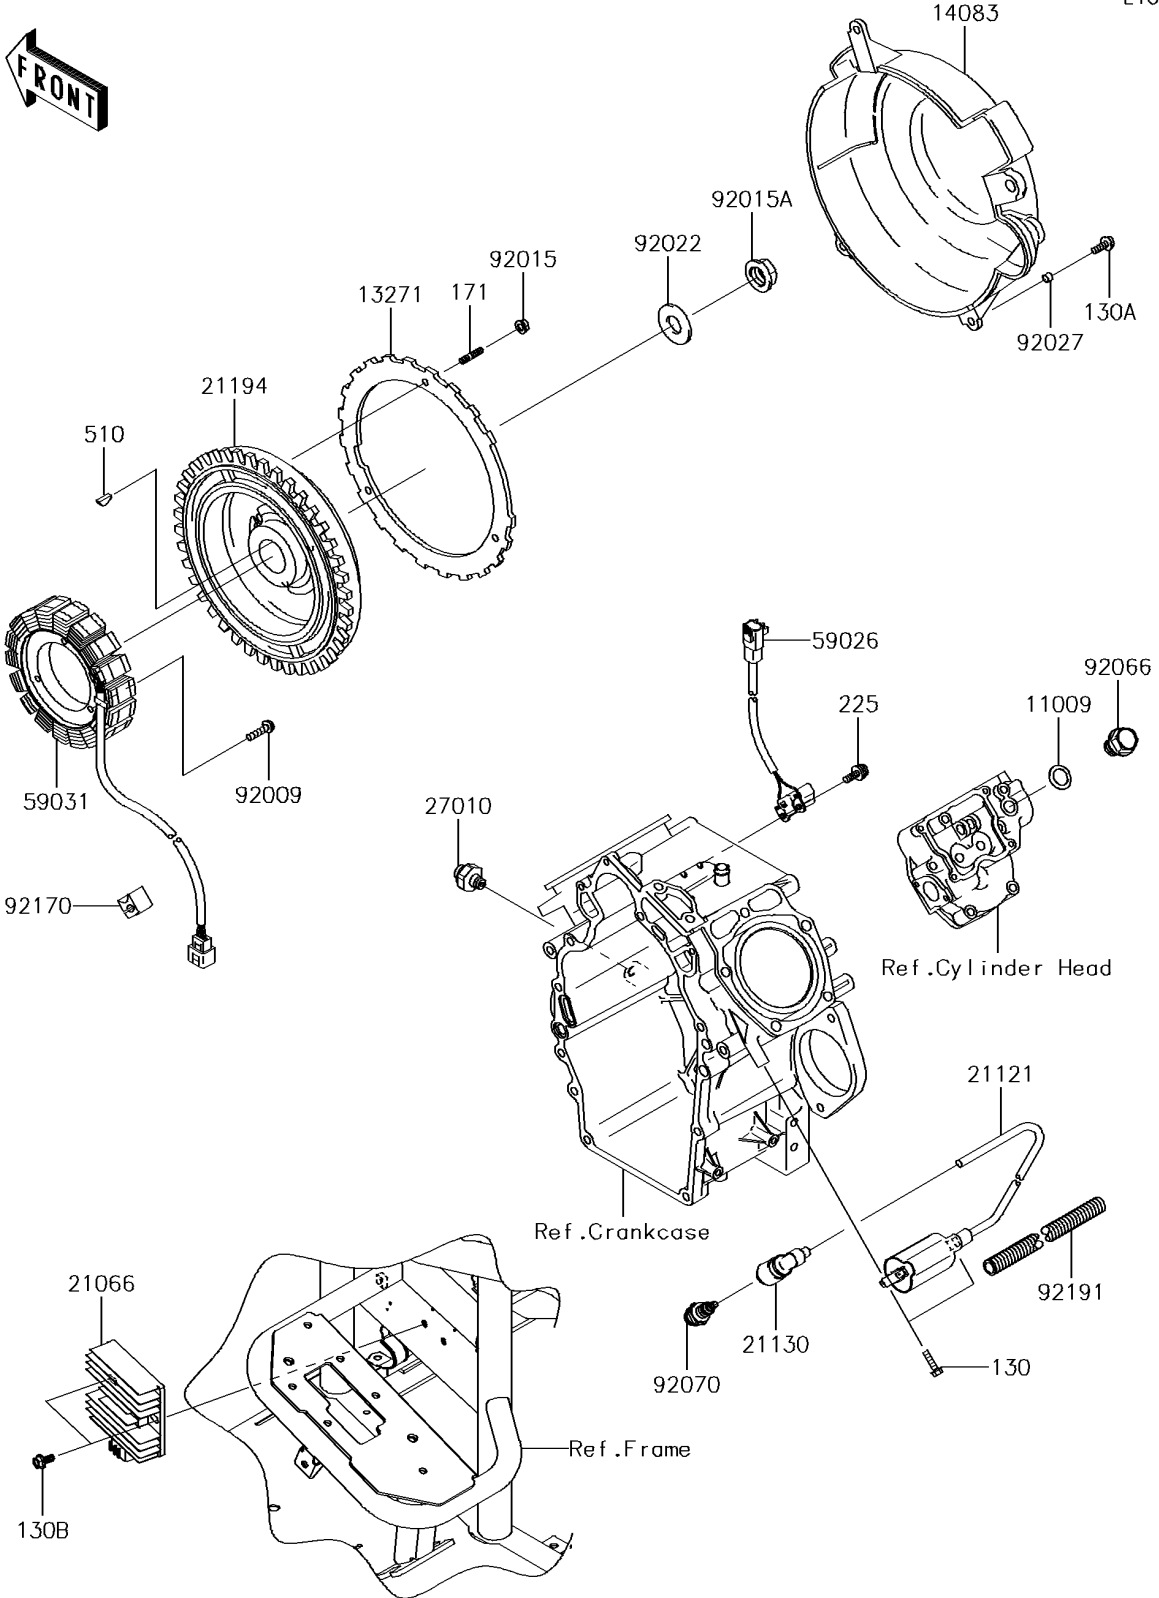

2017 MULE™ 4010 4x4 SE PARTS DIAGRAM

Generator/Ignition Coil

E1811

2017 MULE™ 4010 4x4 SE PARTS LIST

Generator/Ignition Coil

ITEM NAME	PART NUMBER	QUANTITY
GASKET,16X24X1 (Ref # 11009)	11009-2566	1
PLATE (Ref # 13271)	13271-2269	1
COVER-FLYWHEEL (Ref # 14083)	14083-2052	1
REGULATOR-VOLTAGE (Ref # 21066)	21066-0717	1
COIL-IGNITION (Ref # 21121)	21121-2092	2
CAP-SPARK PLUG (Ref # 21130)	21130-2060	2
FLYWHEEL-COMP (Ref # 21194)	21194-2352	1
SWITCH,OIL PRESSURE (Ref # 27010)	27010-1313	1
COIL-PULSING (Ref # 59026)	59026-2065	1
COIL-CHARGING (Ref # 59031)	59031-2136	1
SCREW,6X25 (Ref # 92009)	92009-2273	3
NUT,FLANGED,6MM (Ref # 92015)	92015-1367	3
NUT (Ref # 92015A)	92015-2167	1
WASHER (Ref # 92022)	92022-2229	1
COLLAR,6.2X7.8X5 (Ref # 92027)	92027-2096	3
PLUG,DRAIN (Ref # 92066)	92066-2099	1
PLUG-SPARK,BPR2ES(NGK),SOLID (Ref # 92070)	92070-2110	2
CLAMP (Ref # 92170)	92170-2056	1
TUBE (Ref # 92191)	92191-2124	1
BOLT-FLANGED,5X18 (Ref # 130)	130BA0518	4
BOLT-FLANGED,6X16 (Ref # 130A)	130BA0616	3
BOLT-FLANGED,6X14 (Ref # 130B)	130BB0614	2
BOLT-STUD,6X18 (Ref # 171)	171BA0618	3
SCREW-PAN-WSP-CROS,4X14 (Ref # 225)	225AA0414	2
KEY-WOODRUFF (Ref # 510)	510A5100	1