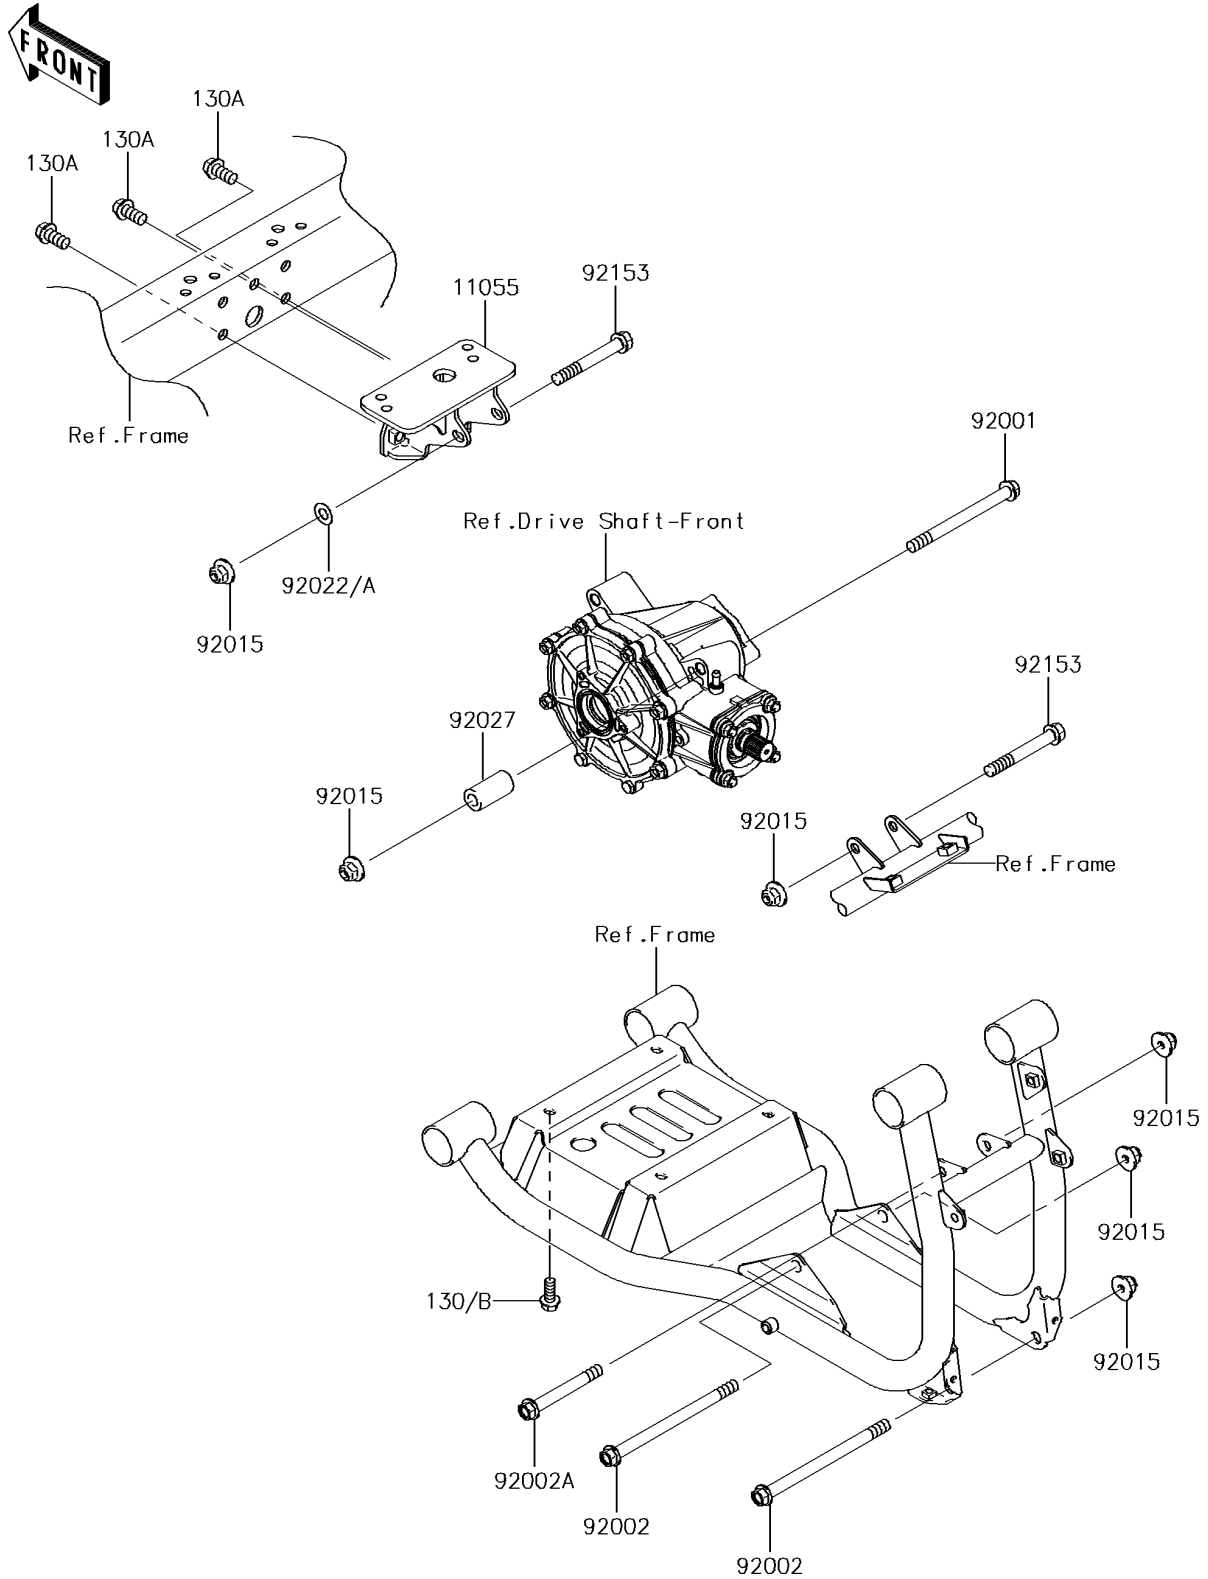

# 2018 MULE™ 4010 4x4 SE PARTS DIAGRAM

## Engine Mount

F2122

## 2018 MULE™ 4010 4x4 SE PARTS LIST

### Engine Mount

ITEM NAME	PART NUMBER	QUANTITY
BRACKET,FRONT GEAR CASE (Ref # 11055)	11055-1469	1
BOLT,FLANGED,10X115 (Ref # 92001)	92001-1603	1
BOLT,10X145 (Ref # 92002)	92002-1348	2
BOLT,FLANGED,10X80 (Ref # 92002A)	92002-1764	1
NUT,LOCK,10MM (Ref # 92015)	92015-1597	6
WASHER,10.2X20X0.5 (Ref # 92022)	92022-1649	AR
WASHER,10.5X20X1 (Ref # 92022A)	92022-239	AR
COLLAR,11X20X39 (Ref # 92027)	92027-1518	1
BOLT,FLANGED,10X75 (Ref # 92153)	92153-1384	2
BOLT-FLANGED,10X20 (Ref # 130A)	130BA1020	3
BOLT-FLANGED,8X20 (Ref # 130B)	130CA0820	4