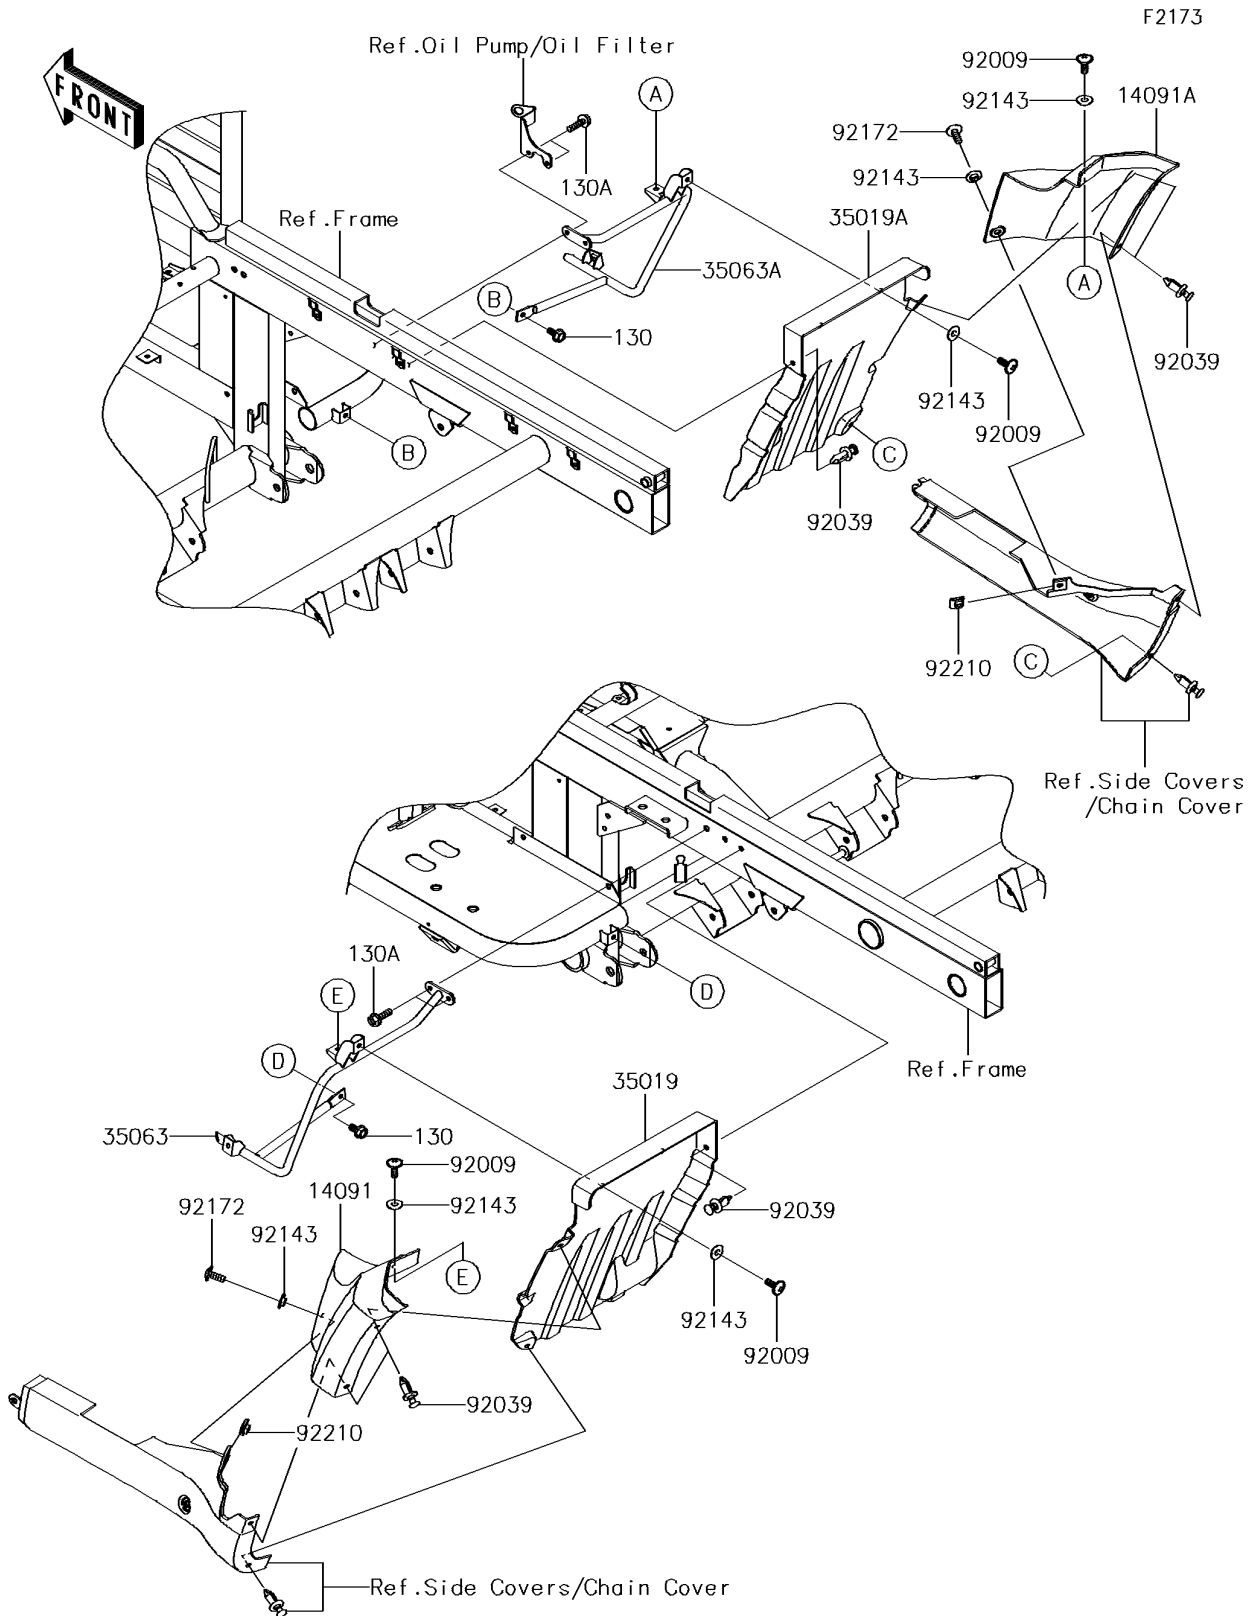

# 2017 MULE™ 4010 4x4 SE PARTS DIAGRAM

Flap

## 2017 MULE™ 4010 4x4 SE PARTS LIST

### Flap

ITEM NAME	PART NUMBER	QUANTITY
COVER,REAR FENDER,LWR,LH,F.BLK (Ref # 14091)	14091-0819-6Z	1
COVER,REAR FENDER,LWR,RH,F.BLK (Ref # 14091A)	14091-0820-6Z	1
FLAP,RR,LH (Ref # 35019)	35019-0066	1
FLAP,RR,RH (Ref # 35019A)	35019-0067	1
STAY,RR,LH (Ref # 35063)	35063-0451	1
STAY,RR,RH (Ref # 35063A)	35063-0452	1
SCREW,6X16 (Ref # 92009)	92009-1621	4
RIVET (Ref # 92039)	92039-0776	6
COLLAR (Ref # 92143)	92143-1087	6
SCREW,TAPPING,6X20 (Ref # 92172)	92172-0488	2
NUT,LEAF SPRING,6MM (Ref # 92210)	92210-0624	2
BOLT-FLANGED,6X14 (Ref # 130)	130BA0614	2
BOLT-FLANGED,6X20 (Ref # 130A)	130BA0620	4