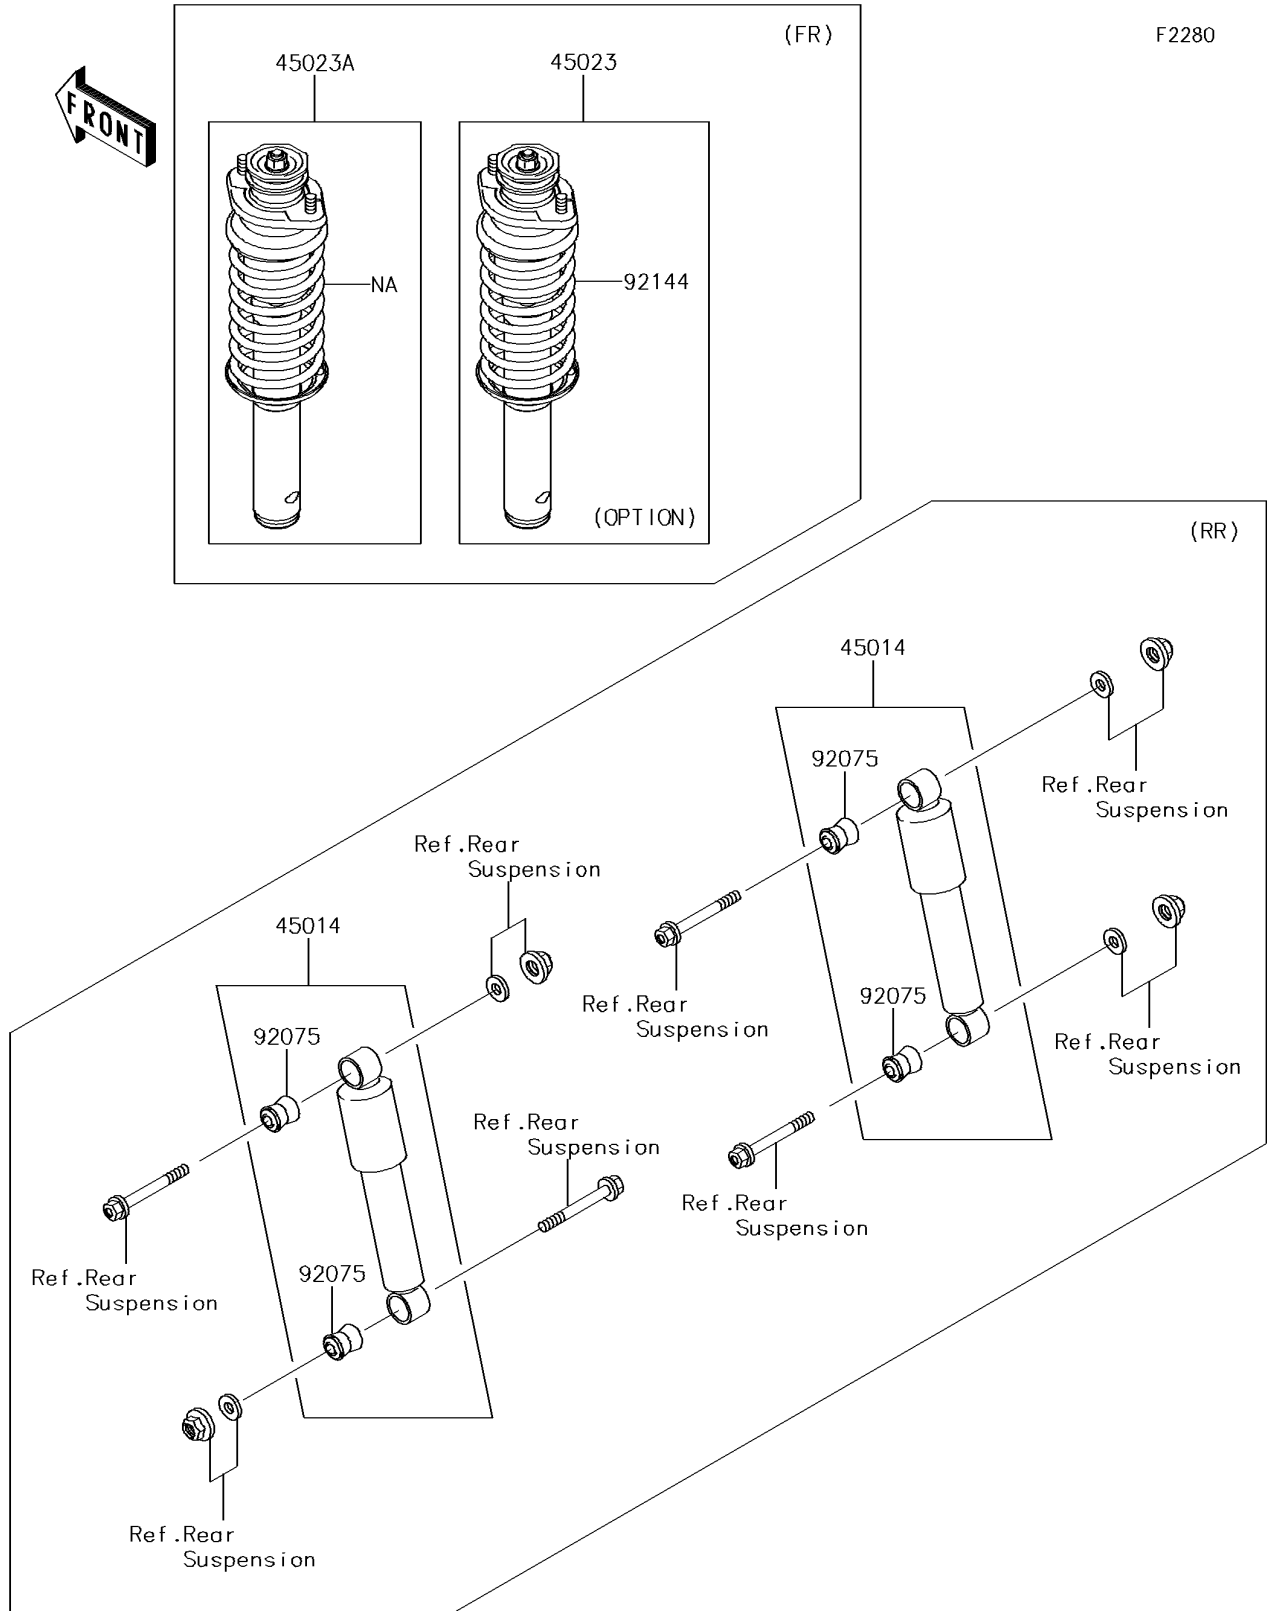

2018 MULE™ 4010 4x4 SE PARTS DIAGRAM

Shock Absorber(s)

2018 MULE™ 4010 4x4 SE PARTS LIST

Shock Absorber(s)

ITEM NAME	PART NUMBER	QUANTITY
SHOCKABSORBER,RR (Ref # 45014)	45014-1435	2
STRUT,FR,K=3.13 (Ref # 45023)	45023-1006	2
STRUT,FR,K=1.95 (Ref # 45023A)	45023-7503	2
DAMPER,SHOCKABSORBER (Ref # 92075)	92075-1784	4
SPRING,STRUT,K=30.7N/MM (Ref # 92144)	92144-1919	2