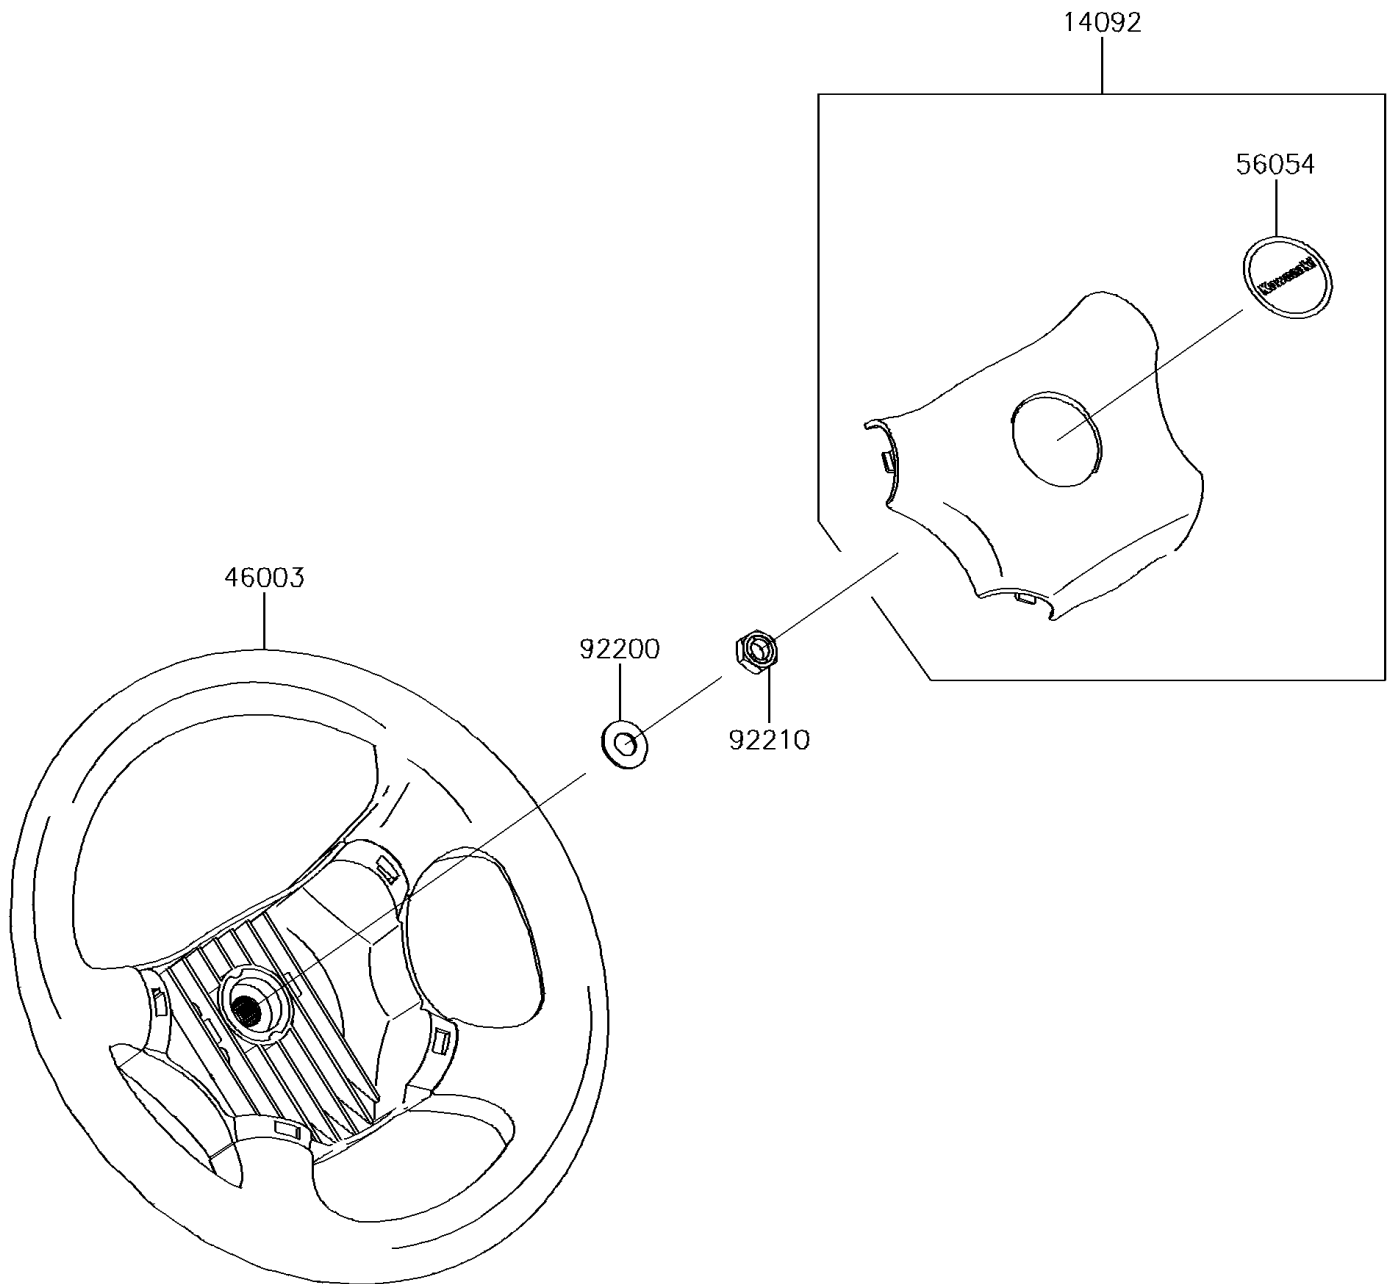

# 2018 MULE™ 4010 4x4 SE PARTS DIAGRAM

Steering Wheel

F2311

## 2018 MULE™ 4010 4x4 SE PARTS LIST

### Steering Wheel

ITEM NAME	PART NUMBER	QUANTITY
COVER,HORN SWITCH (Ref # 14092)	14092-1029	1
HANDLE (Ref # 46003)	46003-0595	1
MARK,CENTER LOGO,KAWASAKI (Ref # 56054)	56054-1188	1
WASHER,12.1X25X1.6 (Ref # 92200)	92200-0455	1
NUT,LOCK,12MM (Ref # 92210)	92210-1249	1