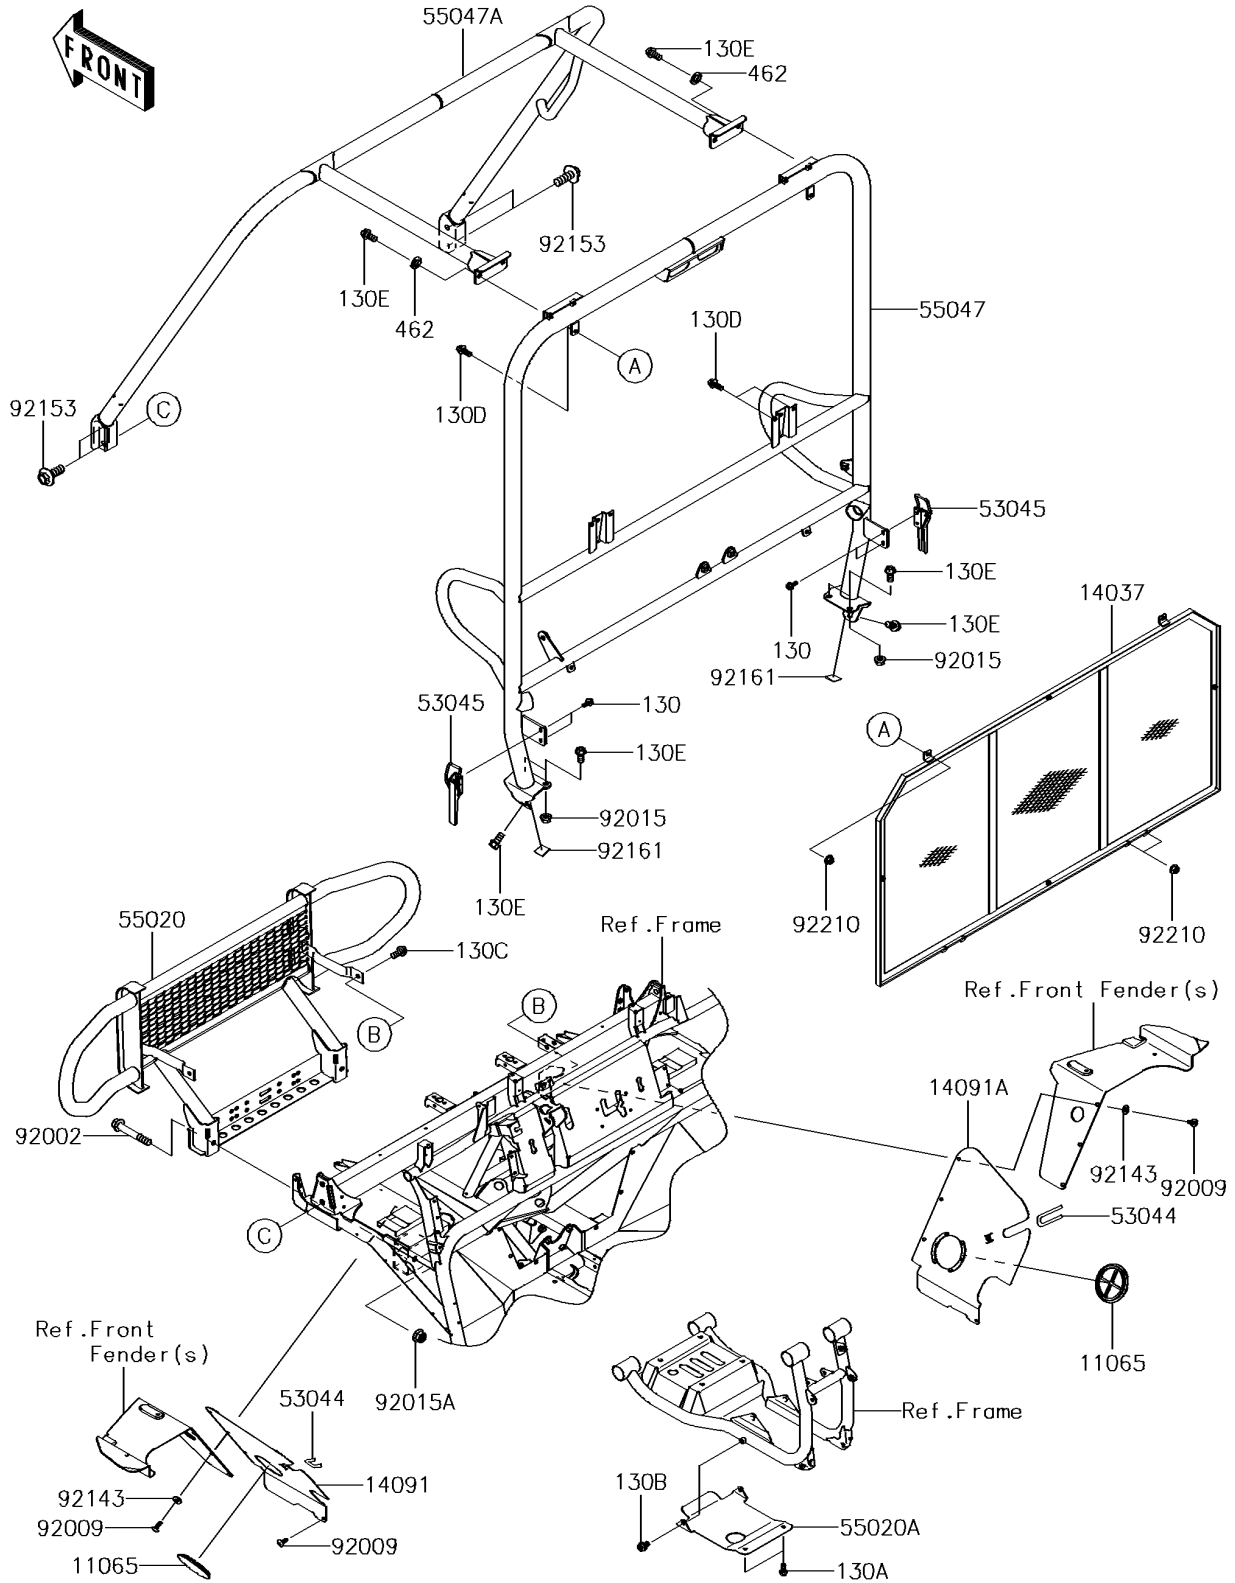

2018 MULE™ 4010 4x4 SE PARTS DIAGRAM

Guards/Cab Frame

F2681

2018 MULE™ 4010 4x4 SE PARTS LIST

Guards/Cab Frame

ITEM NAME	PART NUMBER	QUANTITY
CAP,F.BLACK (Ref # 11065)	11065-1053-6Z	2
SCREEN,REAR GUARD,T.BLACK (Ref # 14037)	14037-0016-388	1
COVER,FR,LH (Ref # 14091)	14091-1758	1
COVER,FR,RH (Ref # 14091A)	14091-1759	1
TRIM (Ref # 53044)	53044-1137	2
HOOK-ASSY (Ref # 53045)	53045-1063	2
GUARD,FR (Ref # 55020)	55020-0876	1
GUARD,GEAR CASE (Ref # 55020A)	55020-7506	1
BAR-COMP,T.BLACK (Ref # 55047)	55047-0354-388	1
BAR-COMP,FR,T.BLACK (Ref # 55047A)	55047-7514-388	1
BOLT,FLANGED,12X75 (Ref # 92002)	92002-1661	2
SCREW,TAPPING,6X16 (Ref # 92009)	92009-1166	8
NUT,FLANGED,10MM (Ref # 92015)	92015-1428	4
NUT,LOCK,FLANGED,12MM (Ref # 92015A)	92015-1433	2
COLLAR (Ref # 92143)	92143-1087	6
BOLT,FLANGED,14X36 (Ref # 92153)	92153-1282	4
DAMPER (Ref # 92161)	92161-0020	2
NUT,FLANGED,LOCK,8MM (Ref # 92210)	92210-0005	6
BOLT-FLANGED,6X14 (Ref # 130)	130BA0614	4
BOLT-FLANGED,6X16 (Ref # 130A)	130BA0616	2
BOLT-FLANGED,8X12 (Ref # 130B)	130BA0812	2
BOLT-FLANGED,10X20 (Ref # 130C)	130BA1020	2
BOLT-FLANGED,8X20 (Ref # 130D)	130BB0820	6
BOLT-FLANGED,10X20 (Ref # 130E)	130BB1020	10
WASHER-SPRING,10MM (Ref # 462)	462DB1000	4