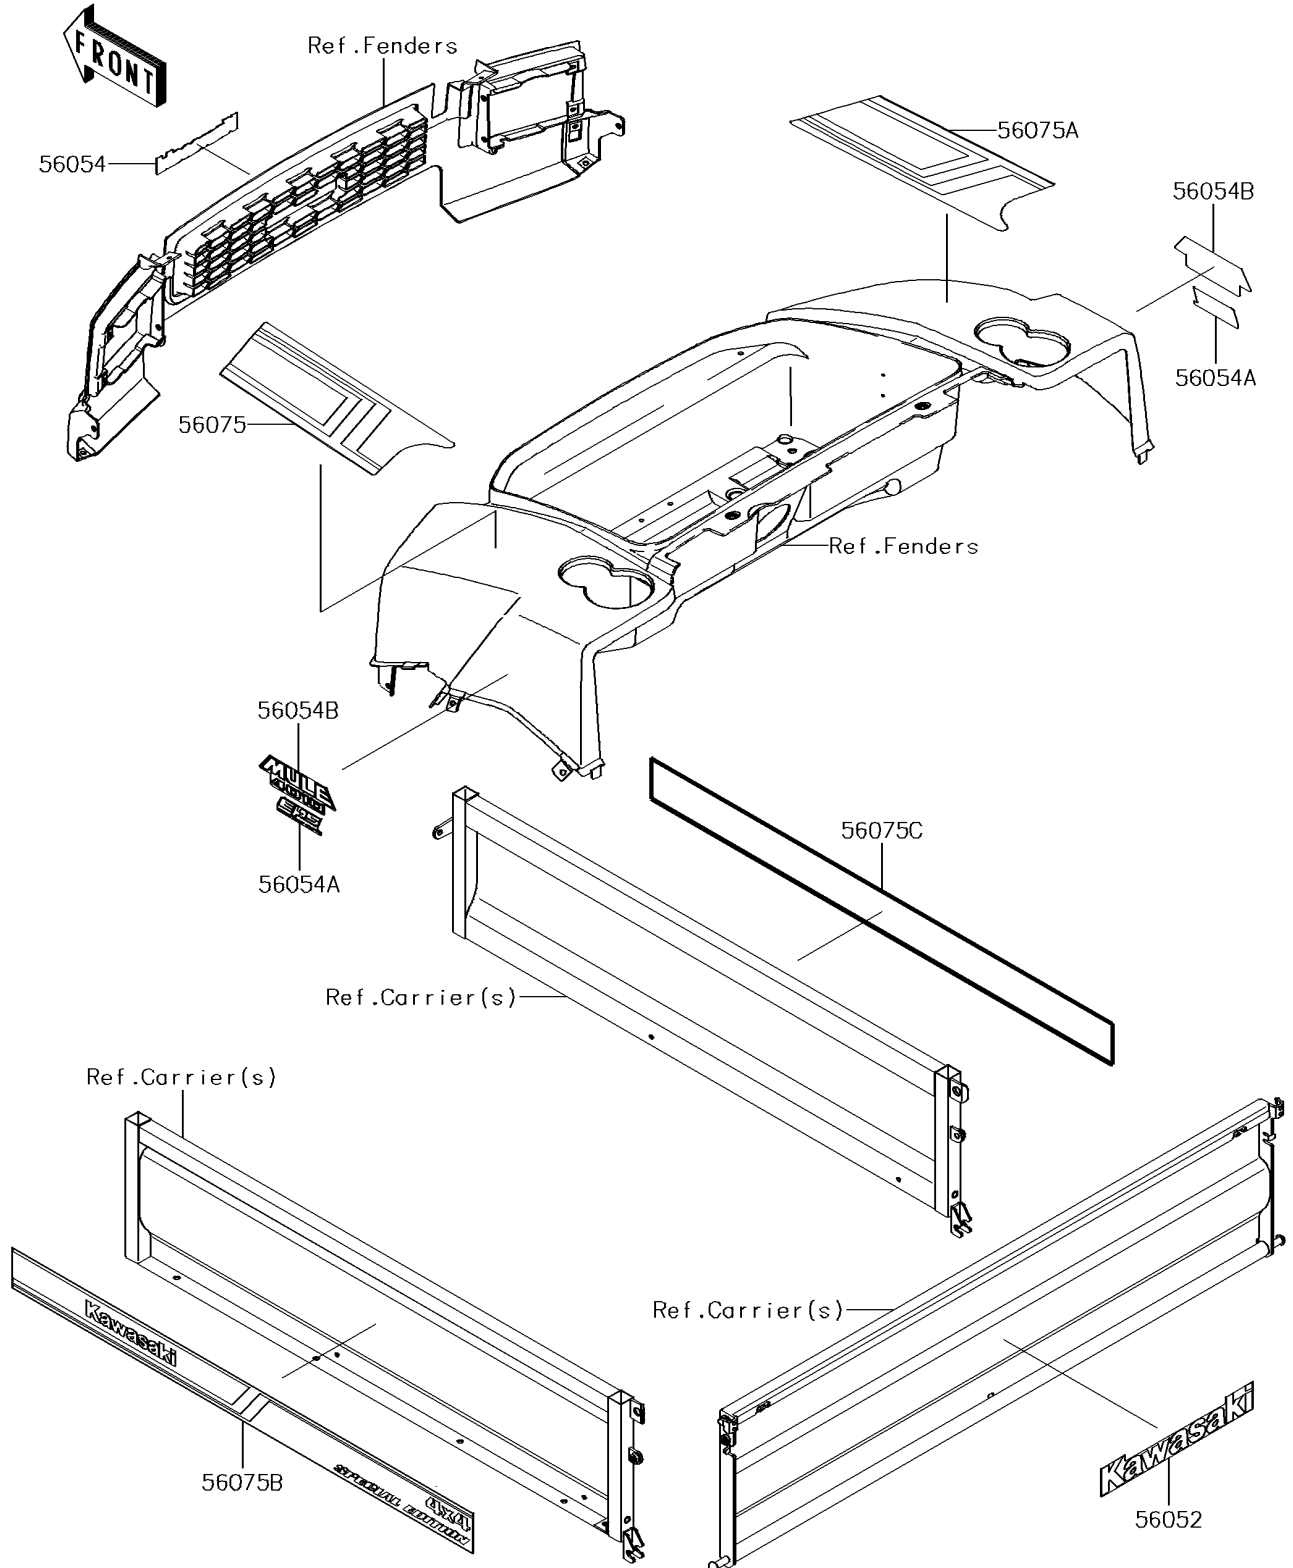

2018 MULE™ 4010 4x4 SE PARTS DIAGRAM

Decals(TJF)

F2861A

2018 MULE™ 4010 4x4 SE PARTS LIST

Decals(TJF)

| ITEM NAME | PART NUMBER | QUANTITY |
|---|-------------|----------|
| MARK,KAWASAKI (Ref # 56052) | 56052-1809 | 1 |
| MARK,FRONT GRILL,KAWASAKI (Ref # 56054) | 56054-0216 | 1 |
| MARK,FR FENDER,EPS (Ref # 56054A) | 56054-1808 | 2 |
| MARK,FR FENDER,MULE4010 (Ref # 56054B) | 56054-1812 | 2 |
| PATTERN,FR FENDER,LH (Ref # 56075) | 56075-2771 | 1 |
| PATTERN,FR FENDER,RH (Ref # 56075A) | 56075-2772 | 1 |
| PATTERN,SIDE PLATE,LH (Ref # 56075B) | 56075-2775 | 1 |
| PATTERN,SIDE PLATE,RH (Ref # 56075C) | 56075-2776 | 1 |