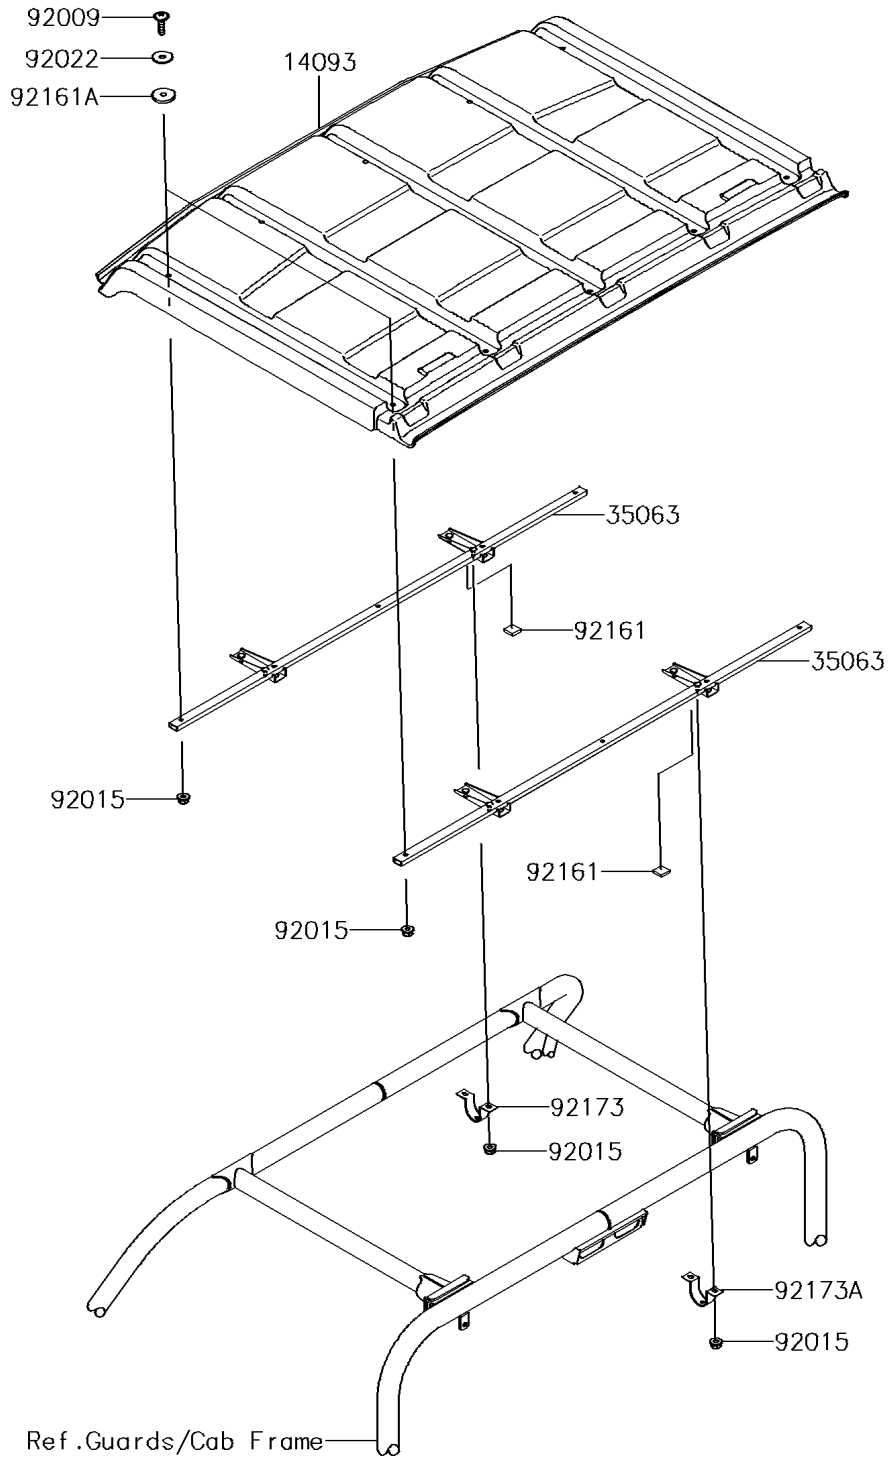

2018 MULE™ 4010 4x4 SE PARTS DIAGRAM

Sun Top

F2876

2018 MULE™ 4010 4x4 SE PARTS LIST

Sun Top

ITEM NAME	PART NUMBER	QUANTITY
COVER,SUN TOP,2P (Ref # 14093)	14093-0317	1
STAY,SUN TOP,FR (Ref # 35063)	35063-1311	2
SCREW,6X22,BLACK (Ref # 92009)	92009-1256	10
NUT,LOCK,FLANGED,6MM (Ref # 92015)	92015-1603	18
WASHER,6.5X22X1.6 (Ref # 92022)	92022-237	10
DAMPER,25.4X25.4X6.3 (Ref # 92161)	92161-1405	4
DAMPER,6X25X3.15 (Ref # 92161A)	92161-1633	10
CLAMP,R22 (Ref # 92173)	92173-0884	2
CLAMP,R24 (Ref # 92173A)	92173-1472	2