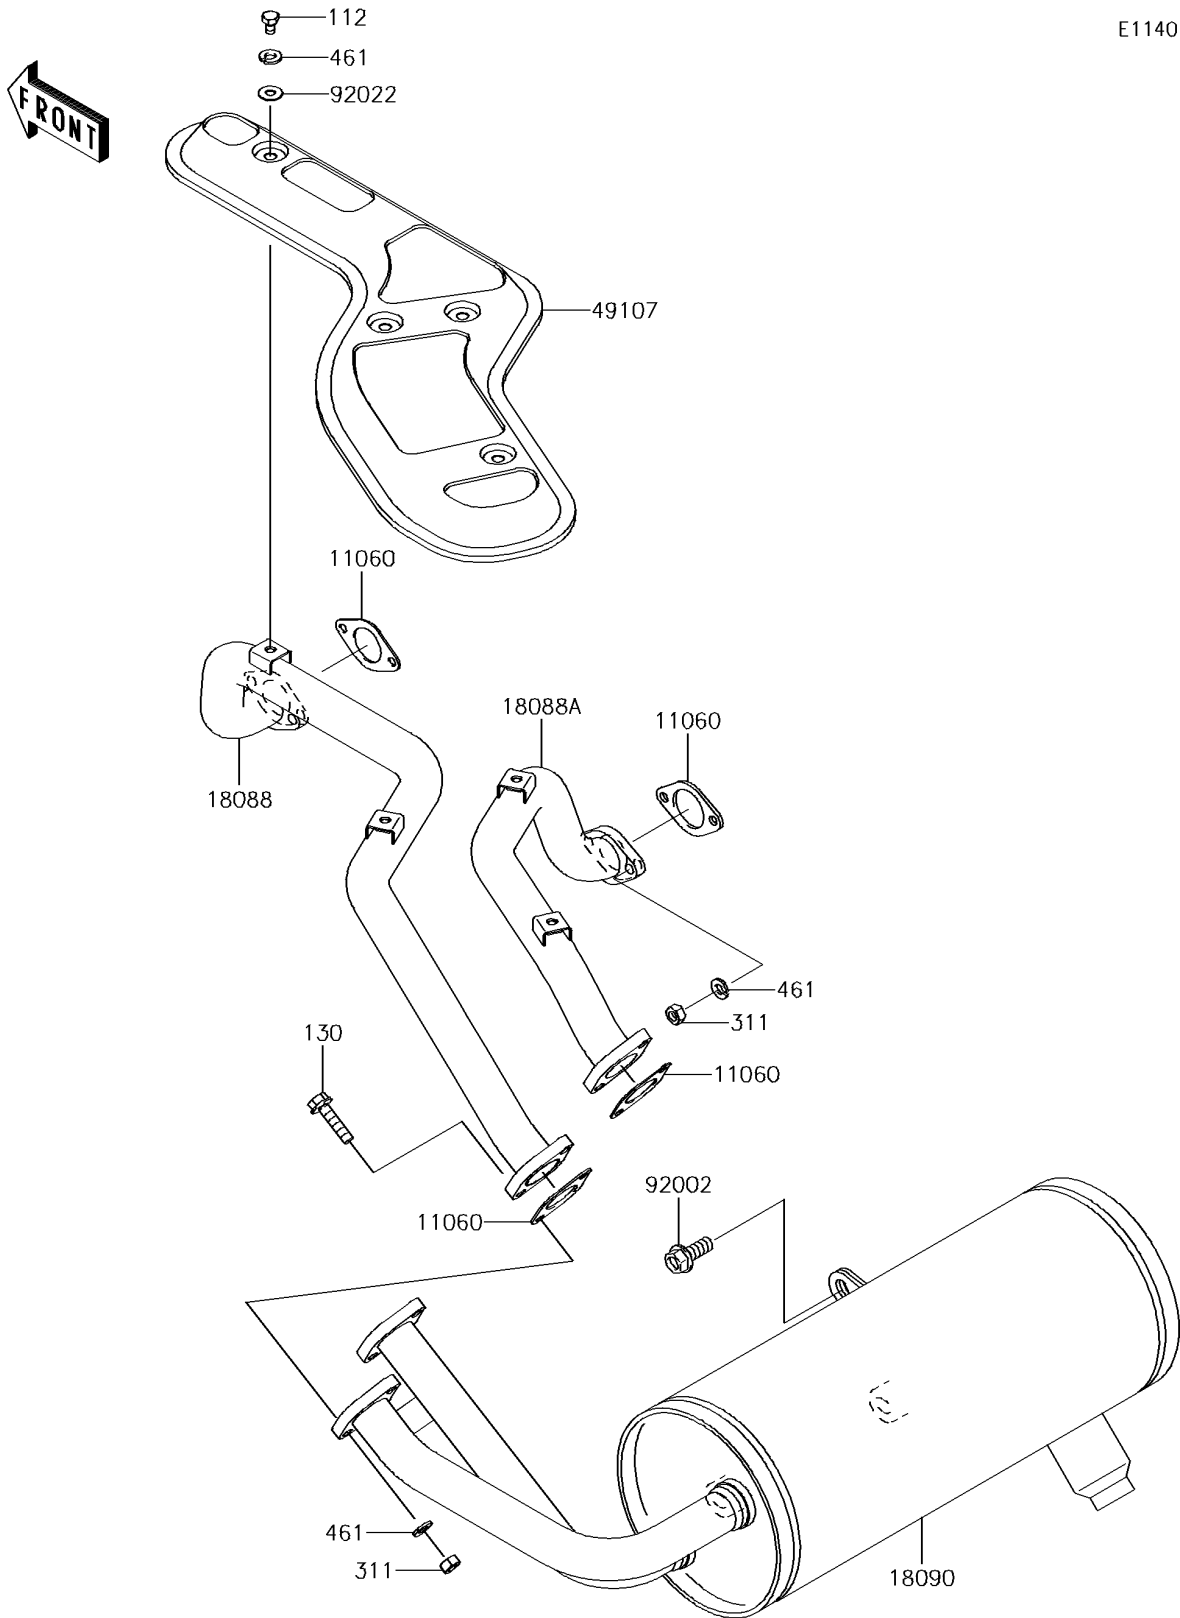

2017 MULE™ 4010 TRANS4x4® SE PARTS DIAGRAM

Muffler(s)

E1140

2017 MULE™ 4010 TRANS4x4® SE PARTS LIST

Muffler(s)

ITEM NAME	PART NUMBER	QUANTITY
GASKET,EXHAUST PIPE (Ref # 11060)	11060-2079	4
PIPE-EXHAUST,FR (Ref # 18088)	18088-0518	1
PIPE-EXHAUST,RR (Ref # 18088A)	18088-0519	1
BODY-COMP-MUFFLER (Ref # 18090)	18090-1912	1
COVER-EXHAUST PIPE (Ref # 49107)	49107-1211	1
BOLT,8X20 (Ref # 92002)	92002-1250	3
WASHER,6.5X16X1.0 (Ref # 92022)	92022-1093	4
BOLT-UPSET,6X10 (Ref # 112)	112BB0610	4
BOLT-FLANGED,6X25 (Ref # 130)	130BA0625	4
NUT-HEX,6MM (Ref # 311)	311BA0600	8
WASHER-SPRING,6MM (Ref # 461)	461DA0600	12