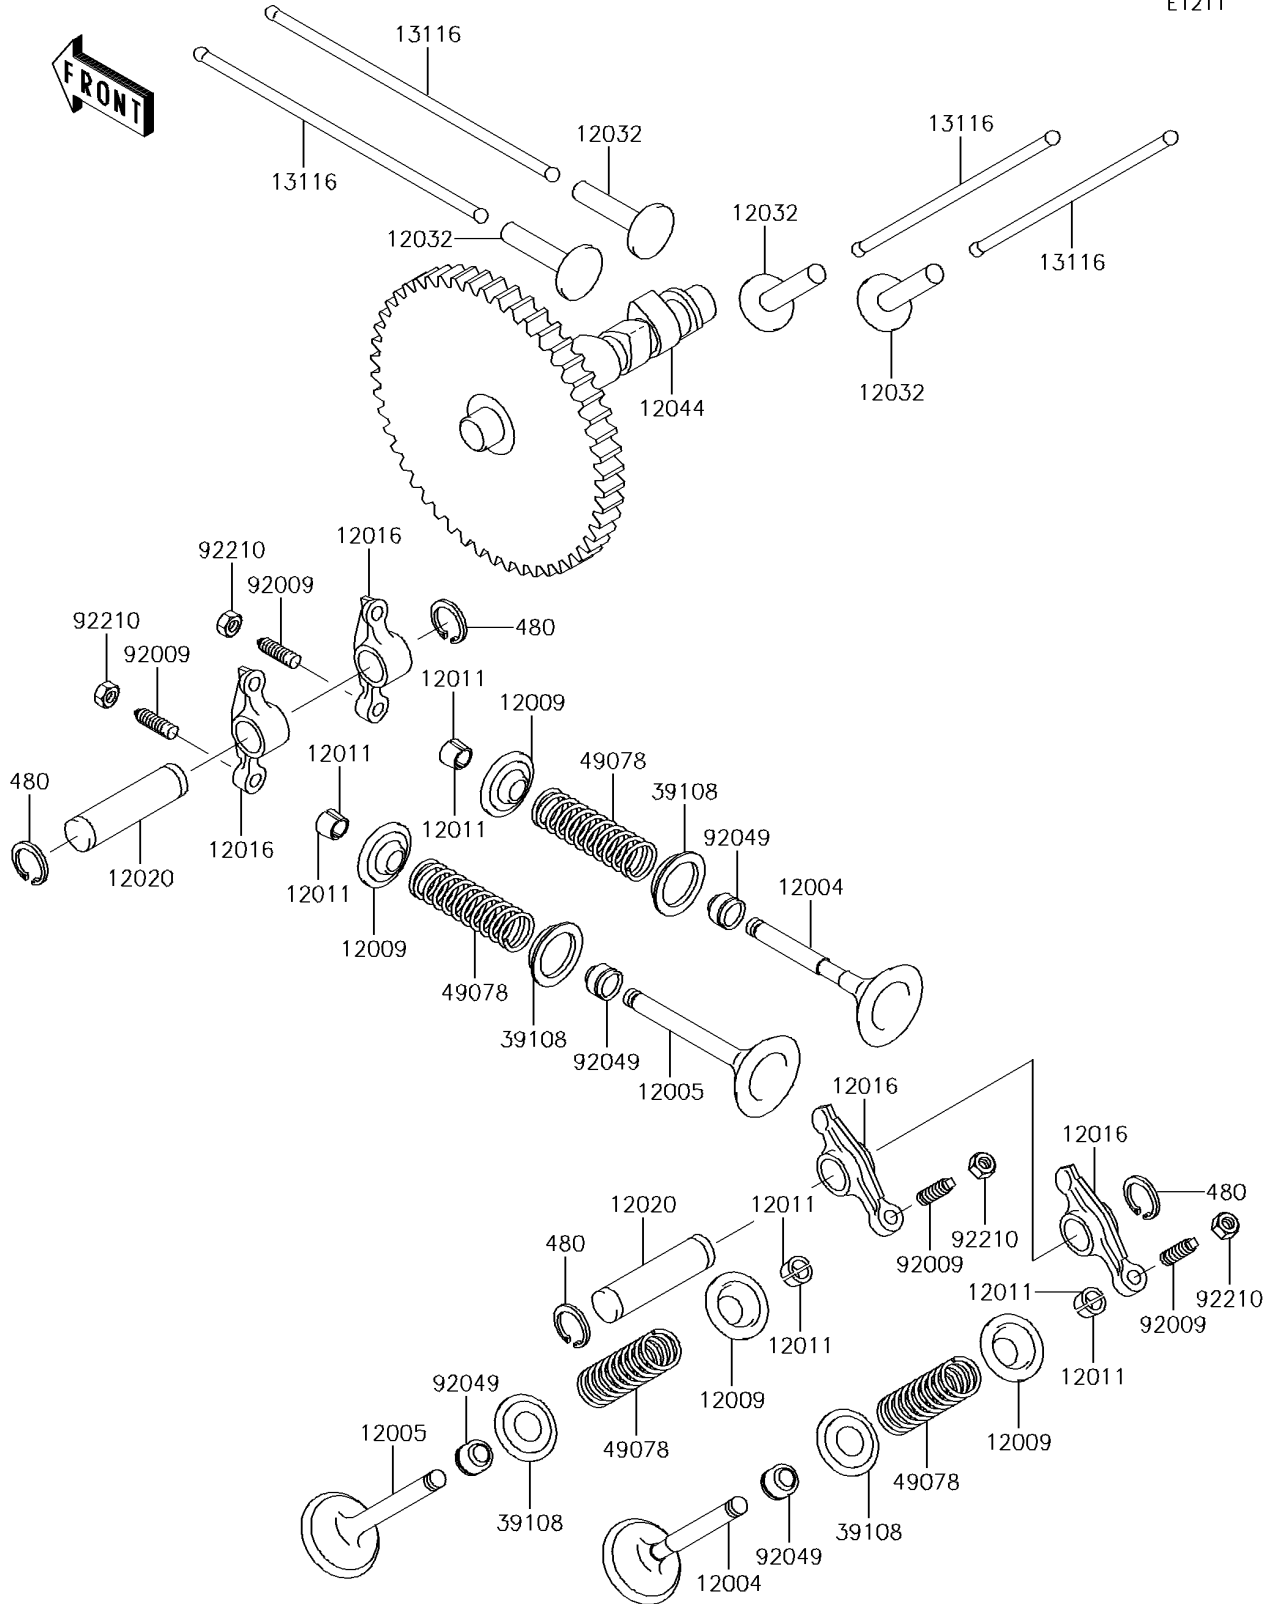

2016 MULE™ 4010 TRANS4x4® SE PARTS DIAGRAM

Valve(s)/Camshaft(s)

E1211

2016 MULE™ 4010 TRANS4x4® SE PARTS LIST

Valve(s)/Camshaft(s)

ITEM NAME	PART NUMBER	QUANTITY
VALVE-INTAKE (Ref # 12004)	12004-2115	2
VALVE-EXHAUST (Ref # 12005)	12005-2093	2
RETAINER-VALVE SPRING (Ref # 12009)	12009-2067	4
COLLET (Ref # 12011)	12011-2056	8
ARM-ROCKER (Ref # 12016)	12016-2056	4
SHAFT-ROCKER (Ref # 12020)	12020-2059	2
TAPPET (Ref # 12032)	12032-2064	4
CAMSHAFT-VALVE (Ref # 12044)	12044-0803	1
ROD-PUSH (Ref # 13116)	13116-2057	4
RETAINER-SPRING (Ref # 39108)	39108-2057	4
SPRING-ENGINE VALVE (Ref # 49078)	49078-2082	4
SCREW,VALVE ADJUST (Ref # 92009)	92009-1109	4
SEAL-OIL (Ref # 92049)	92049-2109	4
NUT,VALVE ADJUST LOCK (Ref # 92210)	92210-1491	4
CIRCLIP-TYPE-C,12MM (Ref # 480)	480J1200	4