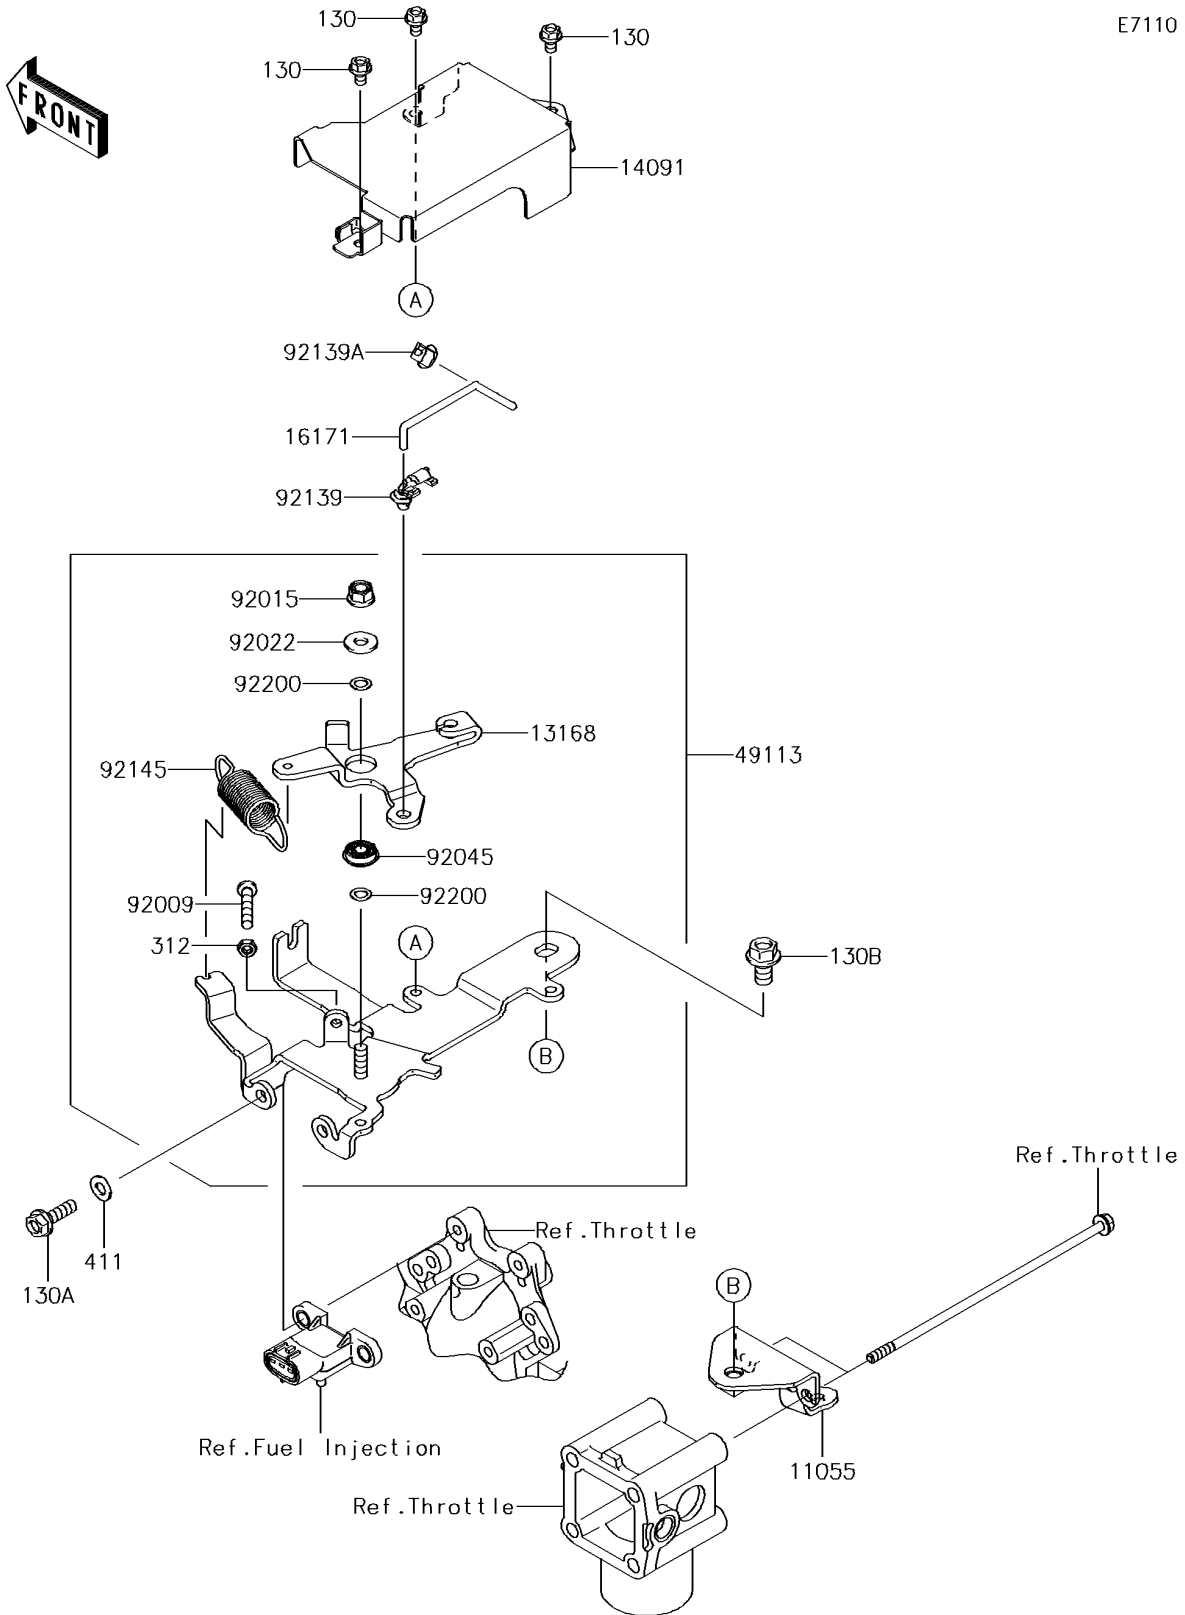

2017 MULE™ 4010 TRANS4x4[®] SE PARTS DIAGRAM

Control

E7110

2017 MULE™ 4010 TRANS4x4® SE PARTS LIST

Control

ITEM NAME	PART NUMBER	QUANTITY
-----------	-------------	----------