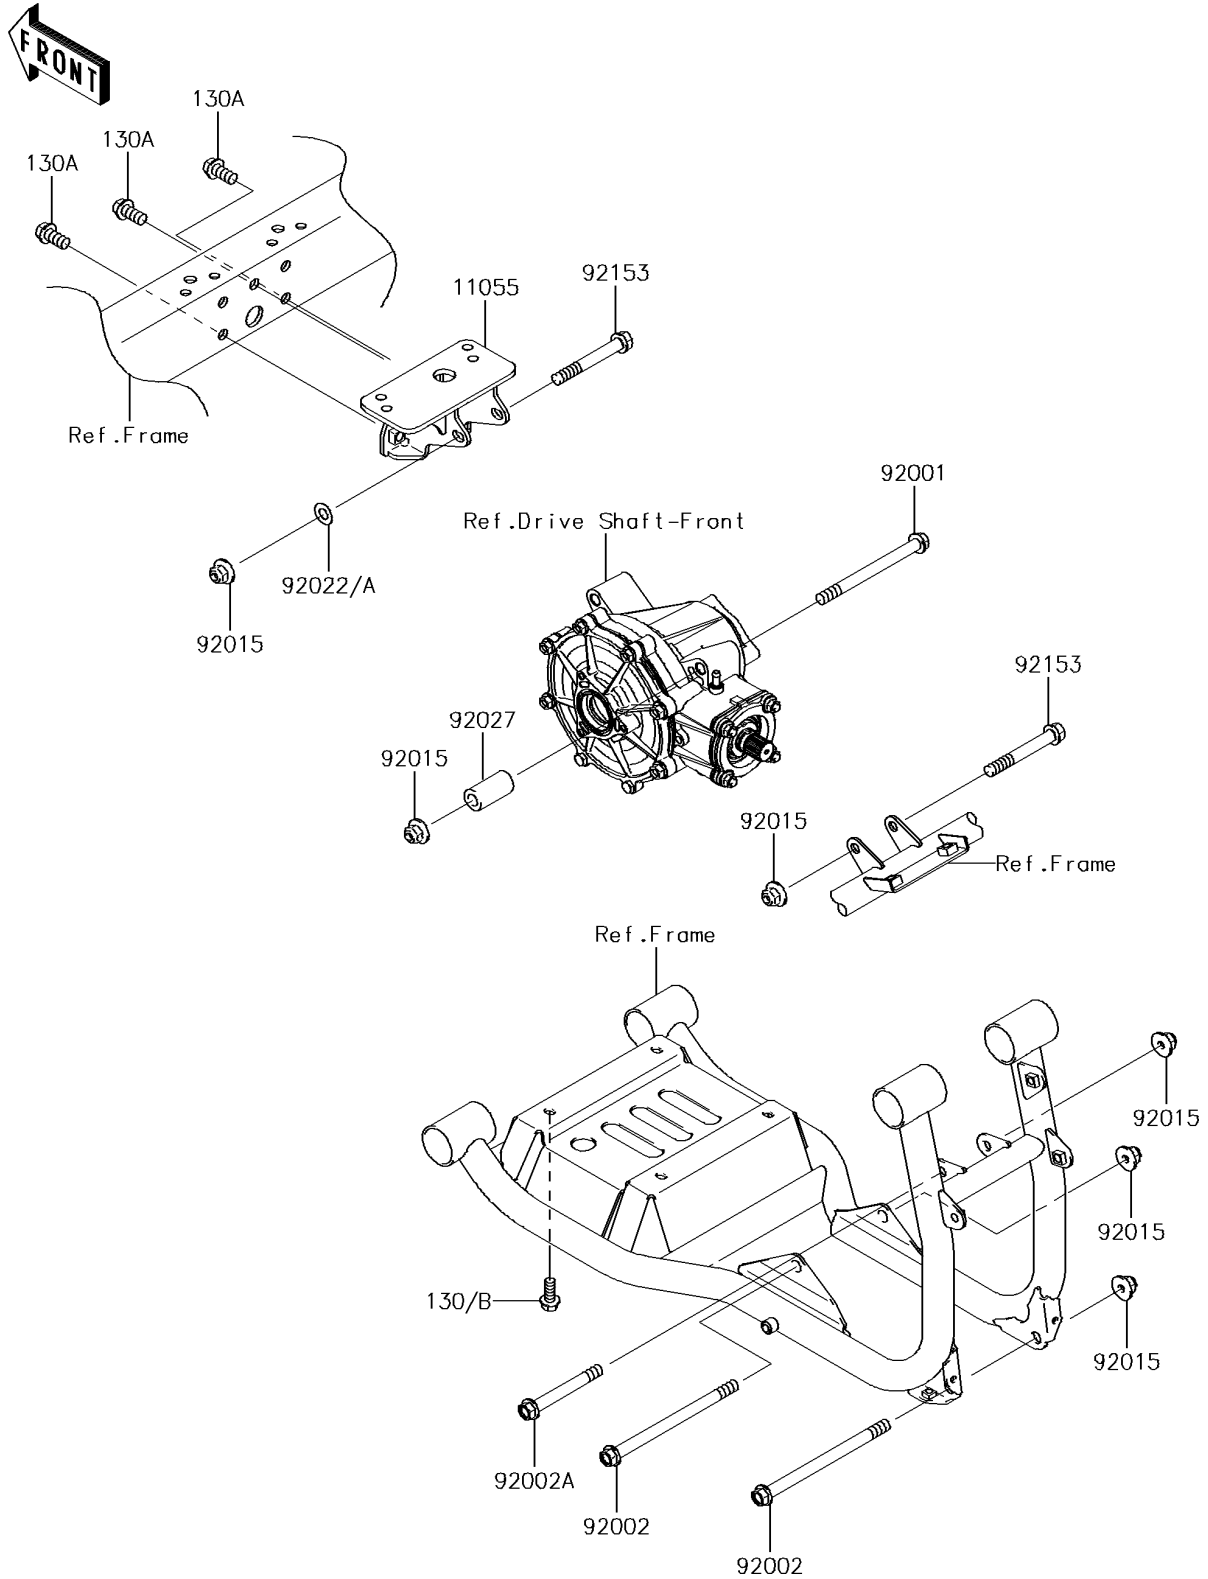

# 2017 MULE™ 4010 TRANS4x4® SE PARTS DIAGRAM

Engine Mount

F2122

## 2017 MULE™ 4010 TRANS4x4® SE PARTS LIST

### Engine Mount

ITEM NAME	PART NUMBER	QUANTITY
BRACKET,FRONT GEAR CASE (Ref # 11055)	11055-1469	1
BOLT,FLANGED,10X115 (Ref # 92001)	92001-1603	1
BOLT,10X145 (Ref # 92002)	92002-1348	2
BOLT,FLANGED,10X80 (Ref # 92002A)	92002-1764	1
NUT,LOCK,10MM (Ref # 92015)	92015-1597	6
WASHER,10.2X20X0.5 (Ref # 92022)	92022-1649	AR
WASHER,10.5X20X1 (Ref # 92022A)	92022-239	AR
COLLAR,11X20X39 (Ref # 92027)	92027-1518	1
BOLT,FLANGED,10X75 (Ref # 92153)	92153-1384	2
BOLT-FLANGED,8X20 (Ref # 130)	130BA0820	4
BOLT-FLANGED,10X20 (Ref # 130A)	130BA1020	3
BOLT-FLANGED,8X20 (Ref # 130B)	130CA0820	4