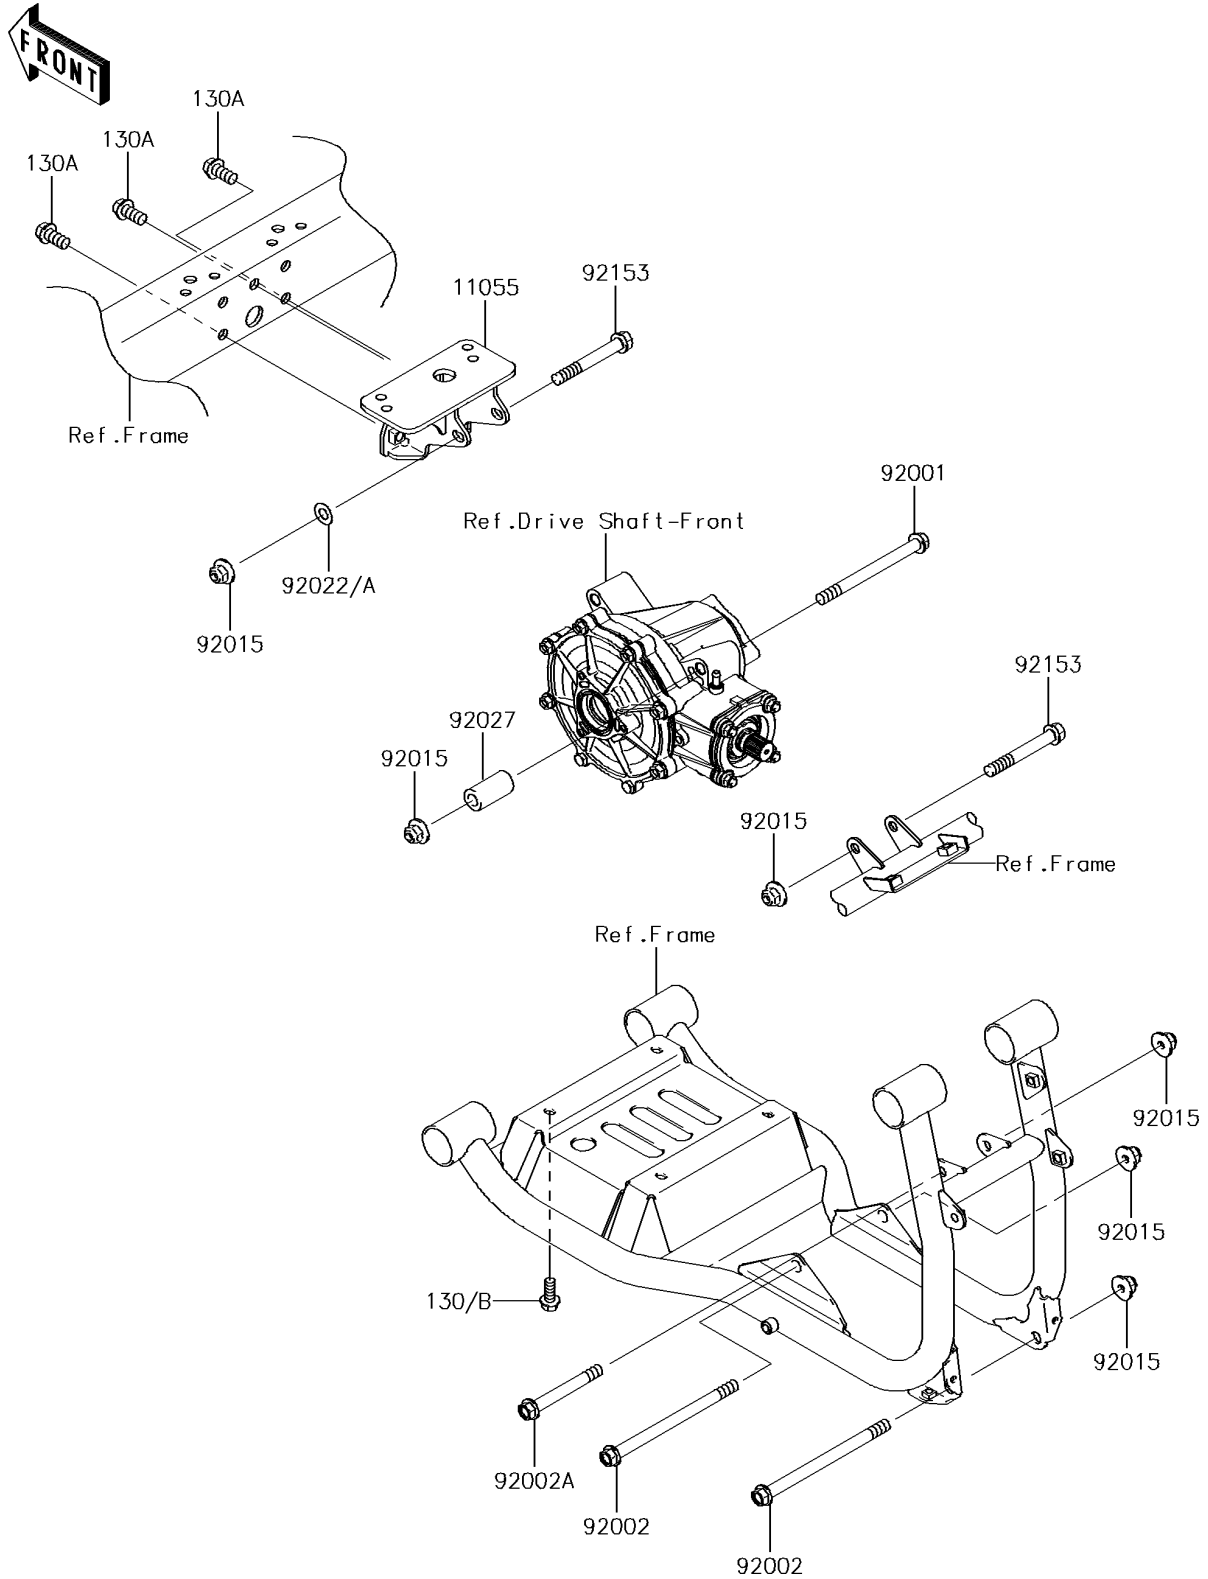

2018 MULE™ 4010 TRANS4x4® SE PARTS DIAGRAM

Engine Mount

F2122

2018 MULE™ 4010 TRANS4x4® SE PARTS LIST

Engine Mount

ITEM NAME	PART NUMBER	QUANTITY
BRACKET,FRONT GEAR CASE (Ref # 11055)	11055-1469	1
BOLT,FLANGED,10X115 (Ref # 92001)	92001-1603	1
BOLT,10X145 (Ref # 92002)	92002-1348	2
BOLT,FLANGED,10X80 (Ref # 92002A)	92002-1764	1
NUT,LOCK,10MM (Ref # 92015)	92015-1597	6
WASHER,10.2X20X0.5 (Ref # 92022)	92022-1649	AR
WASHER,10.5X20X1 (Ref # 92022A)	92022-239	AR
COLLAR,11X20X39 (Ref # 92027)	92027-1518	1
BOLT,FLANGED,10X75 (Ref # 92153)	92153-1384	2
BOLT-FLANGED,10X20 (Ref # 130A)	130BA1020	3
BOLT-FLANGED,8X20 (Ref # 130B)	130CA0820	4