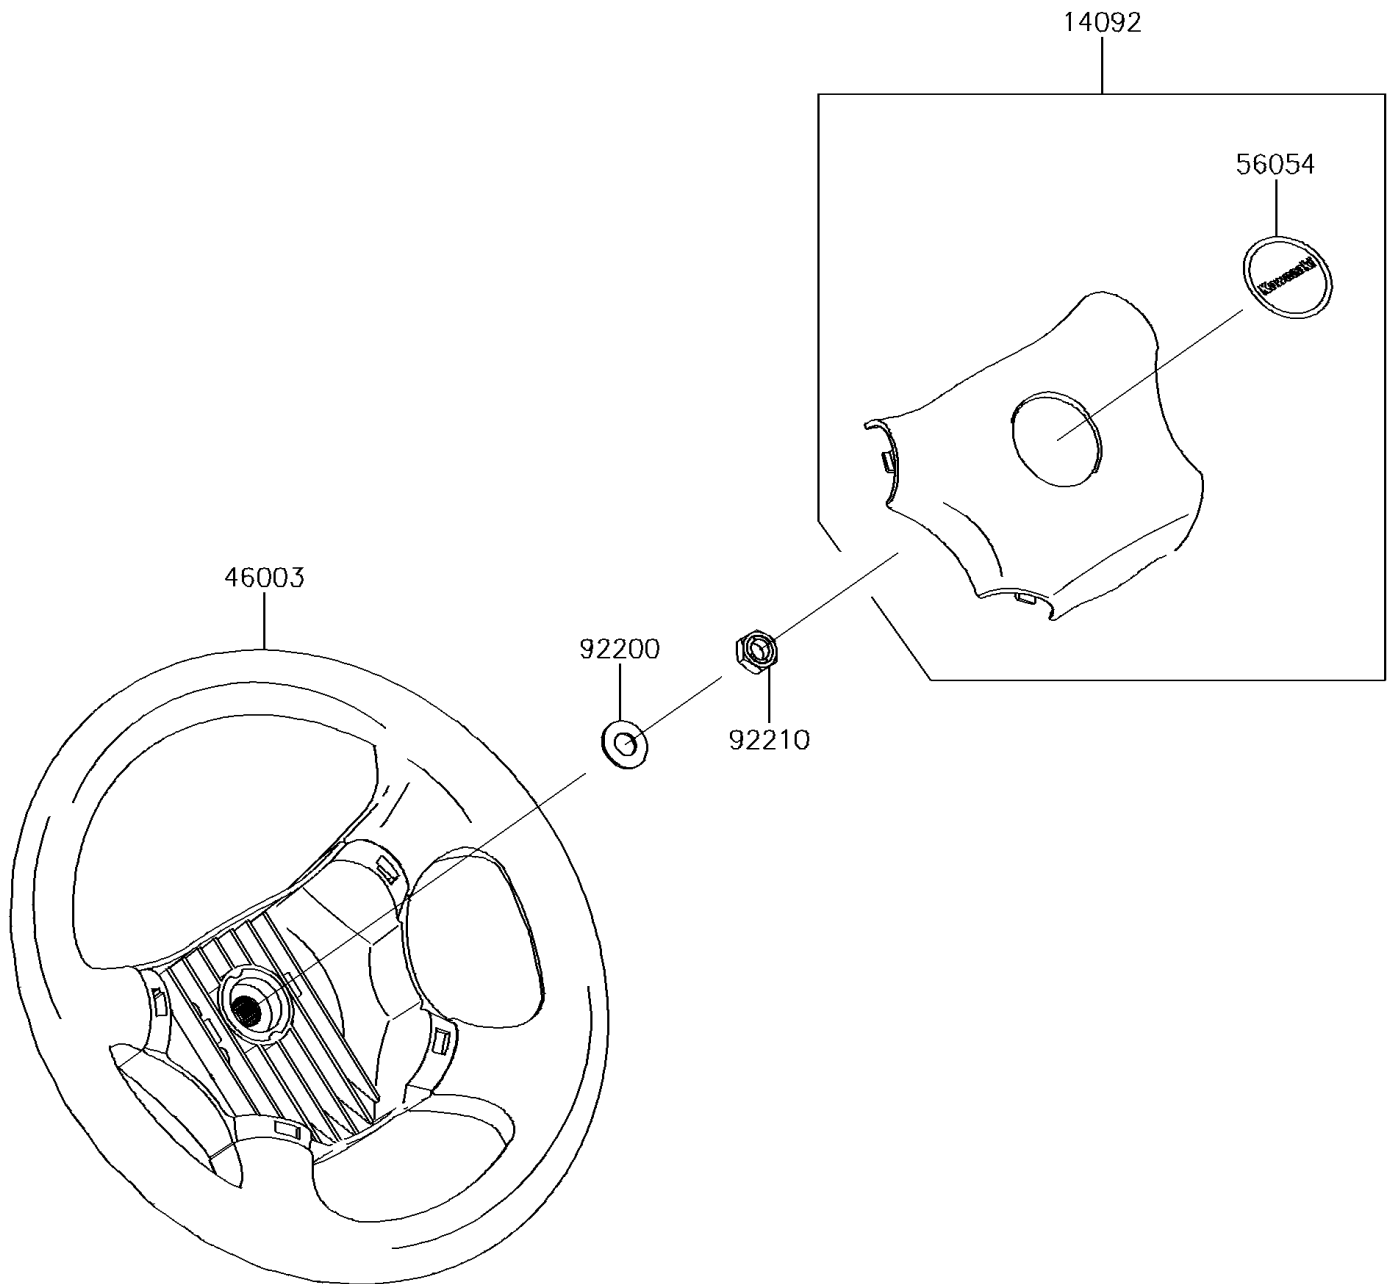

# 2016 MULE™ 4010 TRANS4x4® SE PARTS DIAGRAM

Steering Wheel

F2311

## 2016 MULE™ 4010 TRANS4x4® SE PARTS LIST

### Steering Wheel

ITEM NAME	PART NUMBER	QUANTITY
COVER,HORN SWITCH (Ref # 14092)	14092-1029	1
HANDLE (Ref # 46003)	46003-0595	1
MARK,CENTER LOGO,KAWASAKI (Ref # 56054)	56054-1188	1
WASHER,12.1X25X1.6 (Ref # 92200)	92200-0455	1
NUT,LOCK,12MM (Ref # 92210)	92210-1249	1