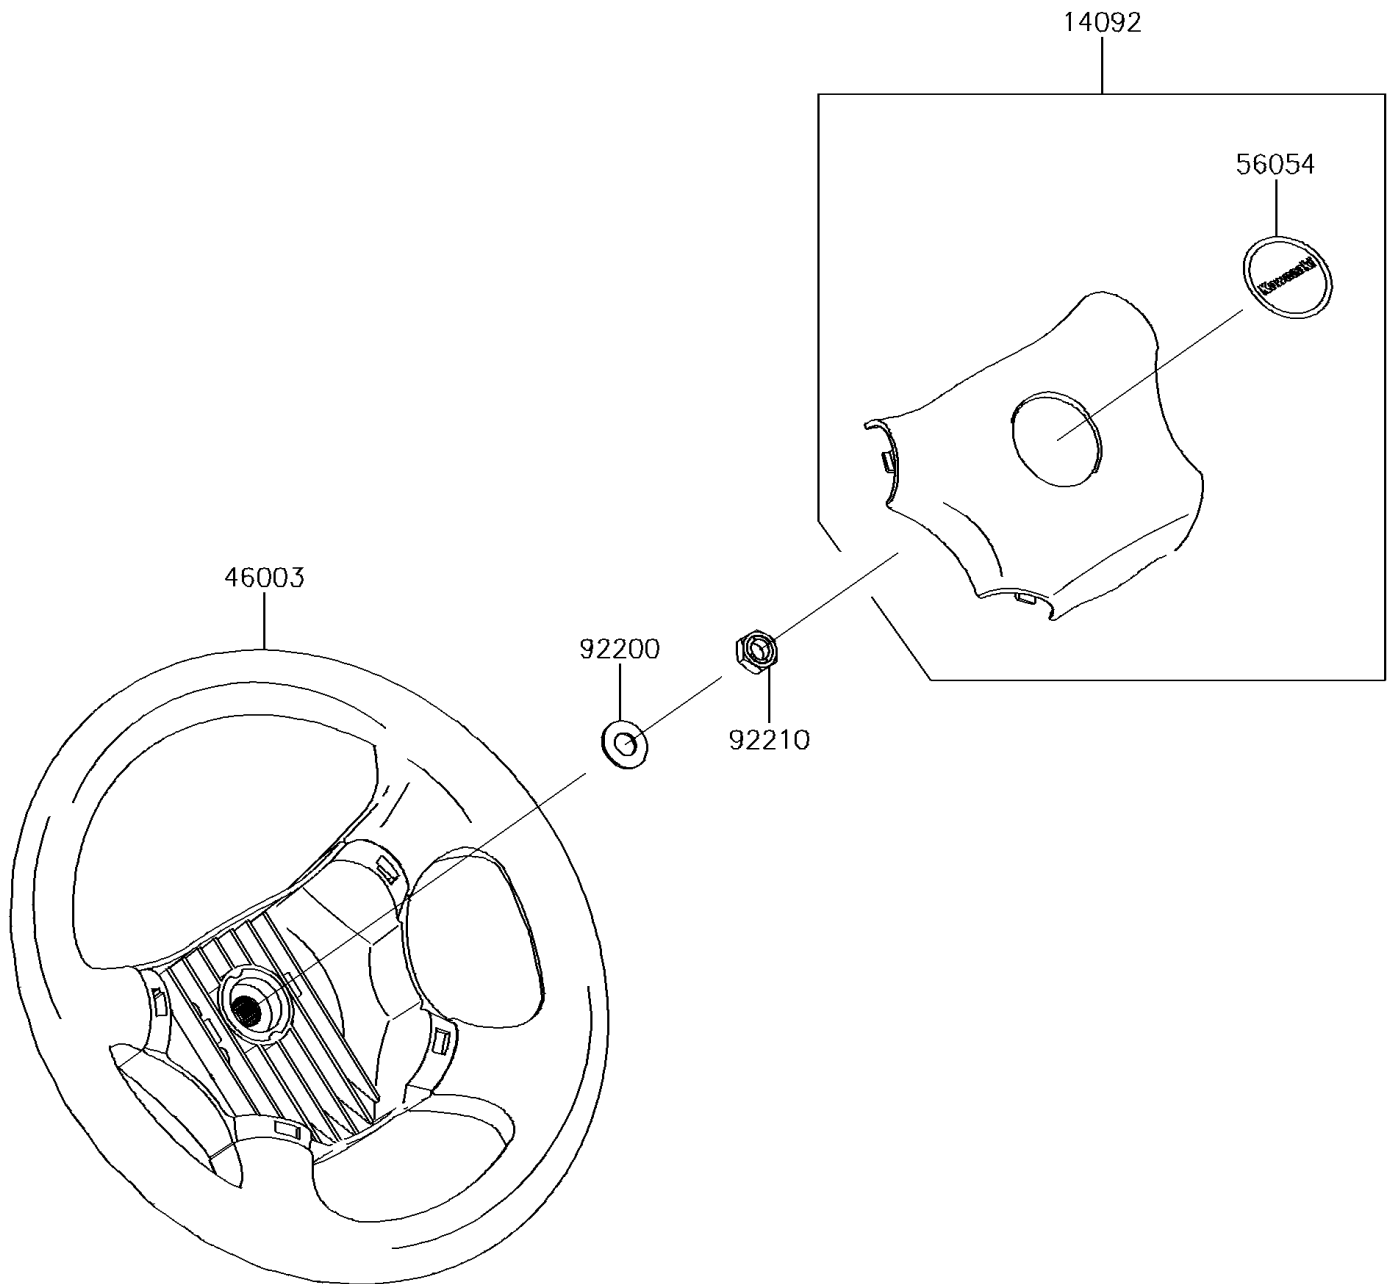

2017 MULE™ 4010 TRANS4x4® SE PARTS DIAGRAM

Steering Wheel

F2311

2017 MULE™ 4010 TRANS4x4® SE PARTS LIST

Steering Wheel

ITEM NAME	PART NUMBER	QUANTITY
COVER,HORN SWITCH (Ref # 14092)	14092-1029	1
HANDLE (Ref # 46003)	46003-0595	1
MARK,CENTER LOGO,KAWASAKI (Ref # 56054)	56054-1188	1
WASHER,12.1X25X1.6 (Ref # 92200)	92200-0455	1
NUT,LOCK,12MM (Ref # 92210)	92210-1249	1