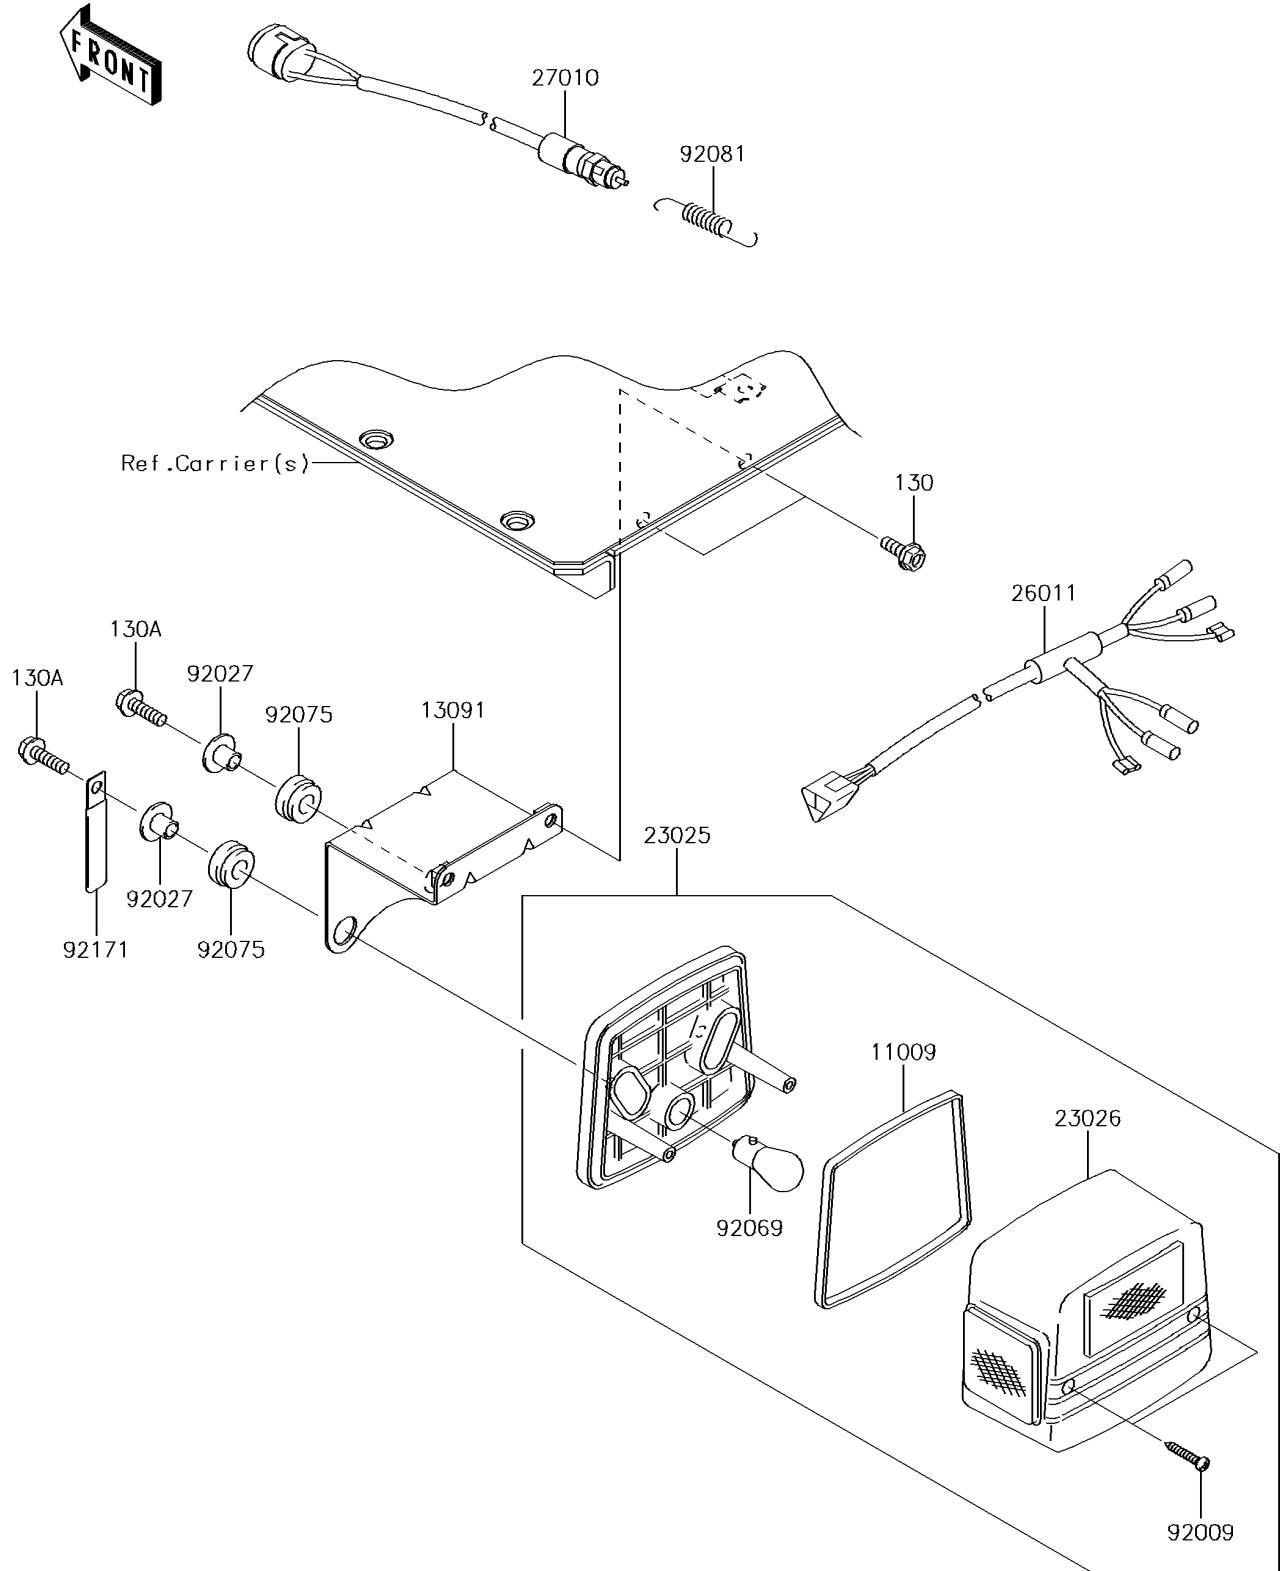

2016 MULE™ 4010 TRANS4x4® SE PARTS DIAGRAM

Taillight(s)

F2720

2016 MULE™ 4010 TRANS4x4® SE PARTS LIST

Taillight(s)

ITEM NAME	PART NUMBER	QUANTITY
GASKET,TAIL LAMP (Ref # 11009)	11009-1215	2
HOLDER,TAIL LAMP (Ref # 13091)	13091-1743	2
LAMP-TAIL (Ref # 23025)	23025-1042	2
LENS,TAIL LAMP (Ref # 23026)	23026-1019	2
WIRE-LEAD (Ref # 26011)	26011-1756	1
SWITCH,BRAKE LAMP (Ref # 27010)	27010-1301	1
SCREW,TAPPING,4X25 (Ref # 92009)	92009-1069	4
COLLAR,L=11.1 (Ref # 92027)	92027-194	4
BULB,12V 21/5W (Ref # 92069)	92069-1011	2
DAMPER (Ref # 92075)	92075-277	4
SPRING,HOOK RETURN (Ref # 92081)	92081-1466	1
CLAMP,L=60 (Ref # 92171)	92171-0652	2
BOLT-FLANGED,6X16 (Ref # 130)	130BA0616	4
BOLT-FLANGED,6X20 (Ref # 130A)	130BA0620	4