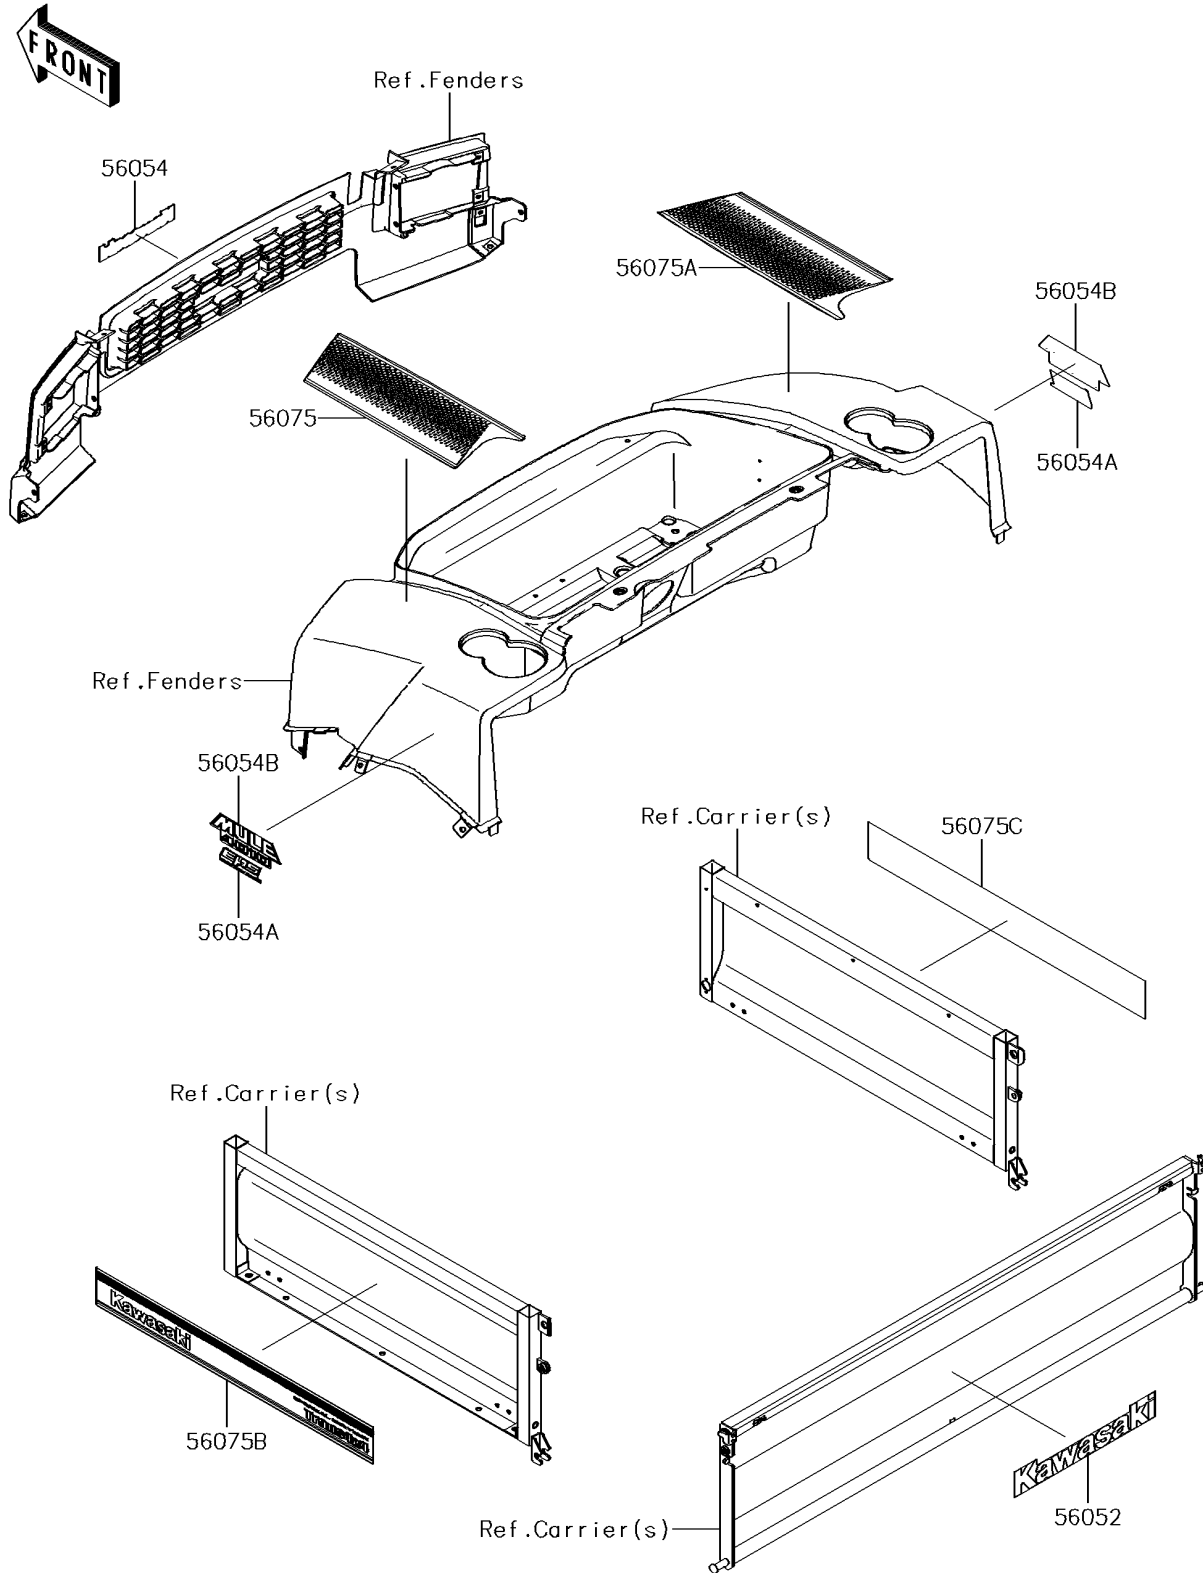

2016 MULE™ 4010 TRANS4x4® SE PARTS DIAGRAM

Decals(VGF/VHF)

F2861

2016 MULE™ 4010 TRANS4x4® SE PARTS LIST

Decals(VGF/VHF)

ITEM NAME	PART NUMBER	QUANTITY
MARK,KAWASAKI (Ref # 56052)	56052-1809	1
MARK,FRONT GRILL,KAWASAKI (Ref # 56054)	56054-0216	1
MARK,FR FENDER,EPS (Ref # 56054A)	56054-1808	2
MARK,FR FENDER,MULE4010 (Ref # 56054B)	56054-1812	2
PATTERN,FR FENDER,LH (Ref # 56075)	56075-0658	1
PATTERN,FR FENDER,RH (Ref # 56075A)	56075-0659	1
PATTERN,SIDE PLATE,LH (Ref # 56075B)	56075-0662	1
PATTERN,SIDE PLATE,RH (Ref # 56075C)	56075-0663	1