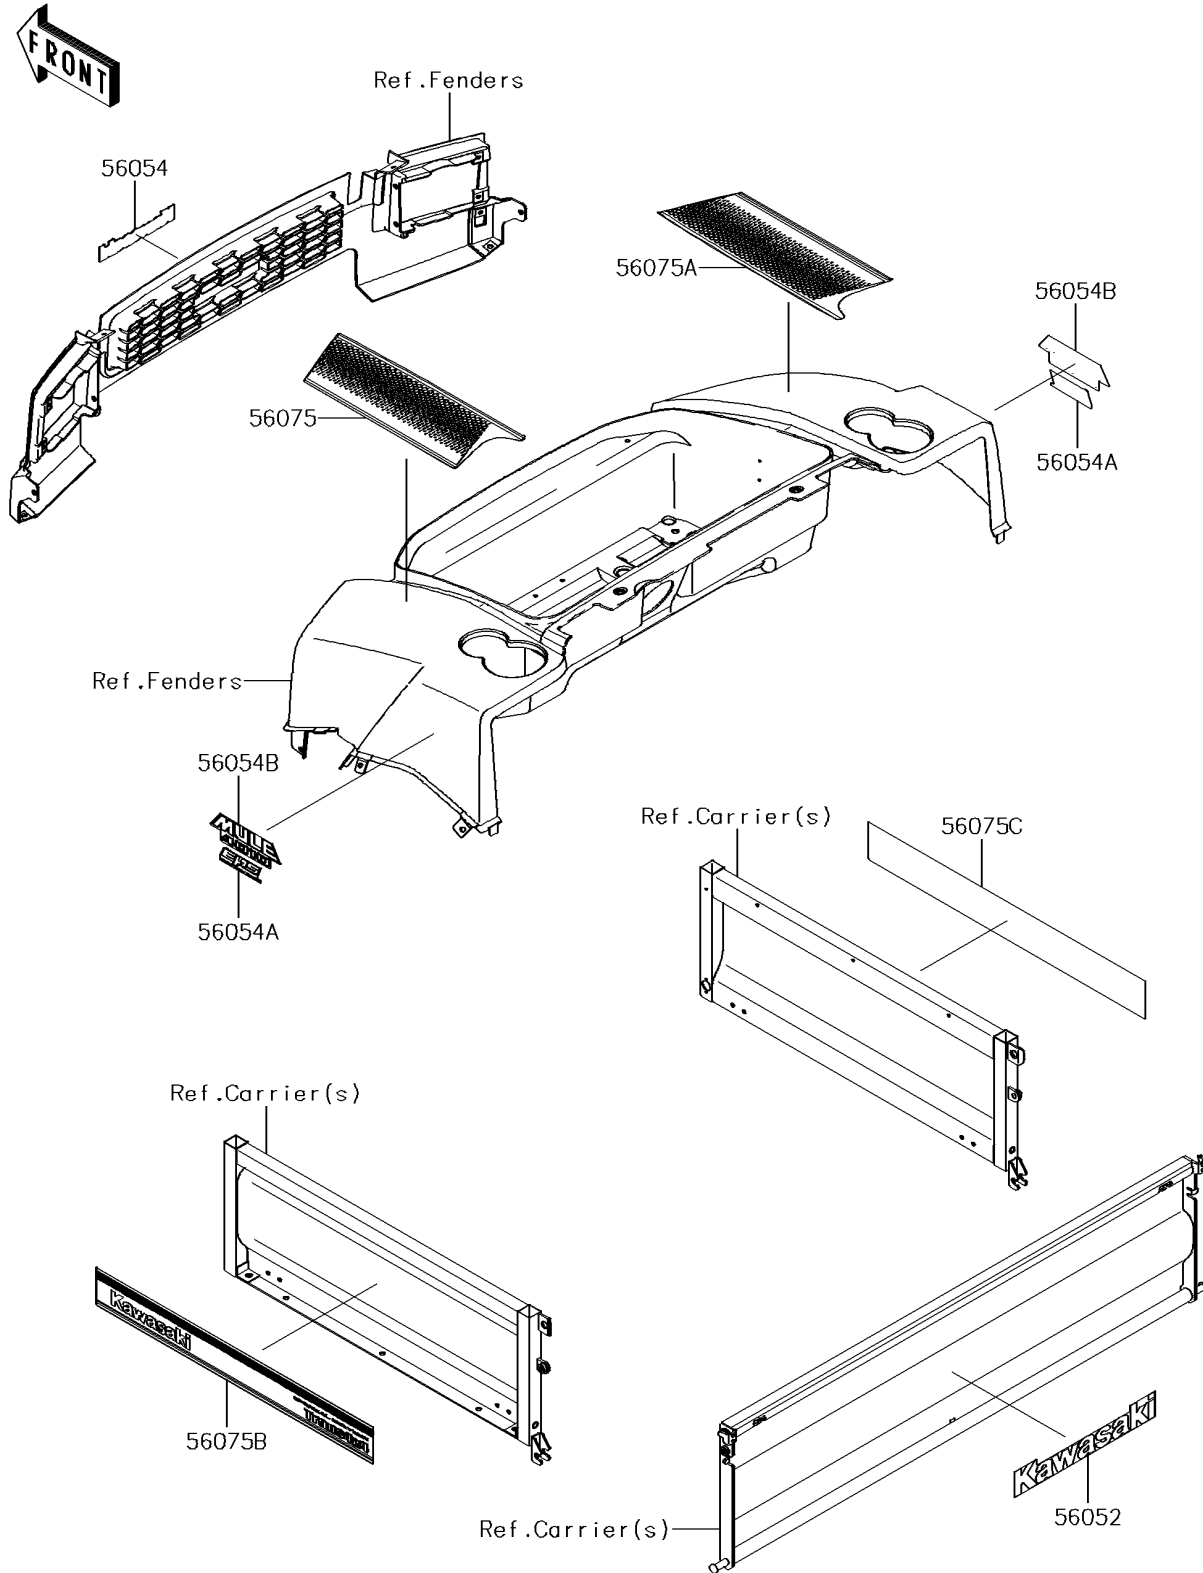

2018 MULE™ 4010 TRANS4x4® SE PARTS DIAGRAM

Decals(VGF/VHF)

F2861

2018 MULE™ 4010 TRANS4x4® SE PARTS LIST

Decals(VGF/VHF)

ITEM NAME	PART NUMBER	QUANTITY
-----------	-------------	----------