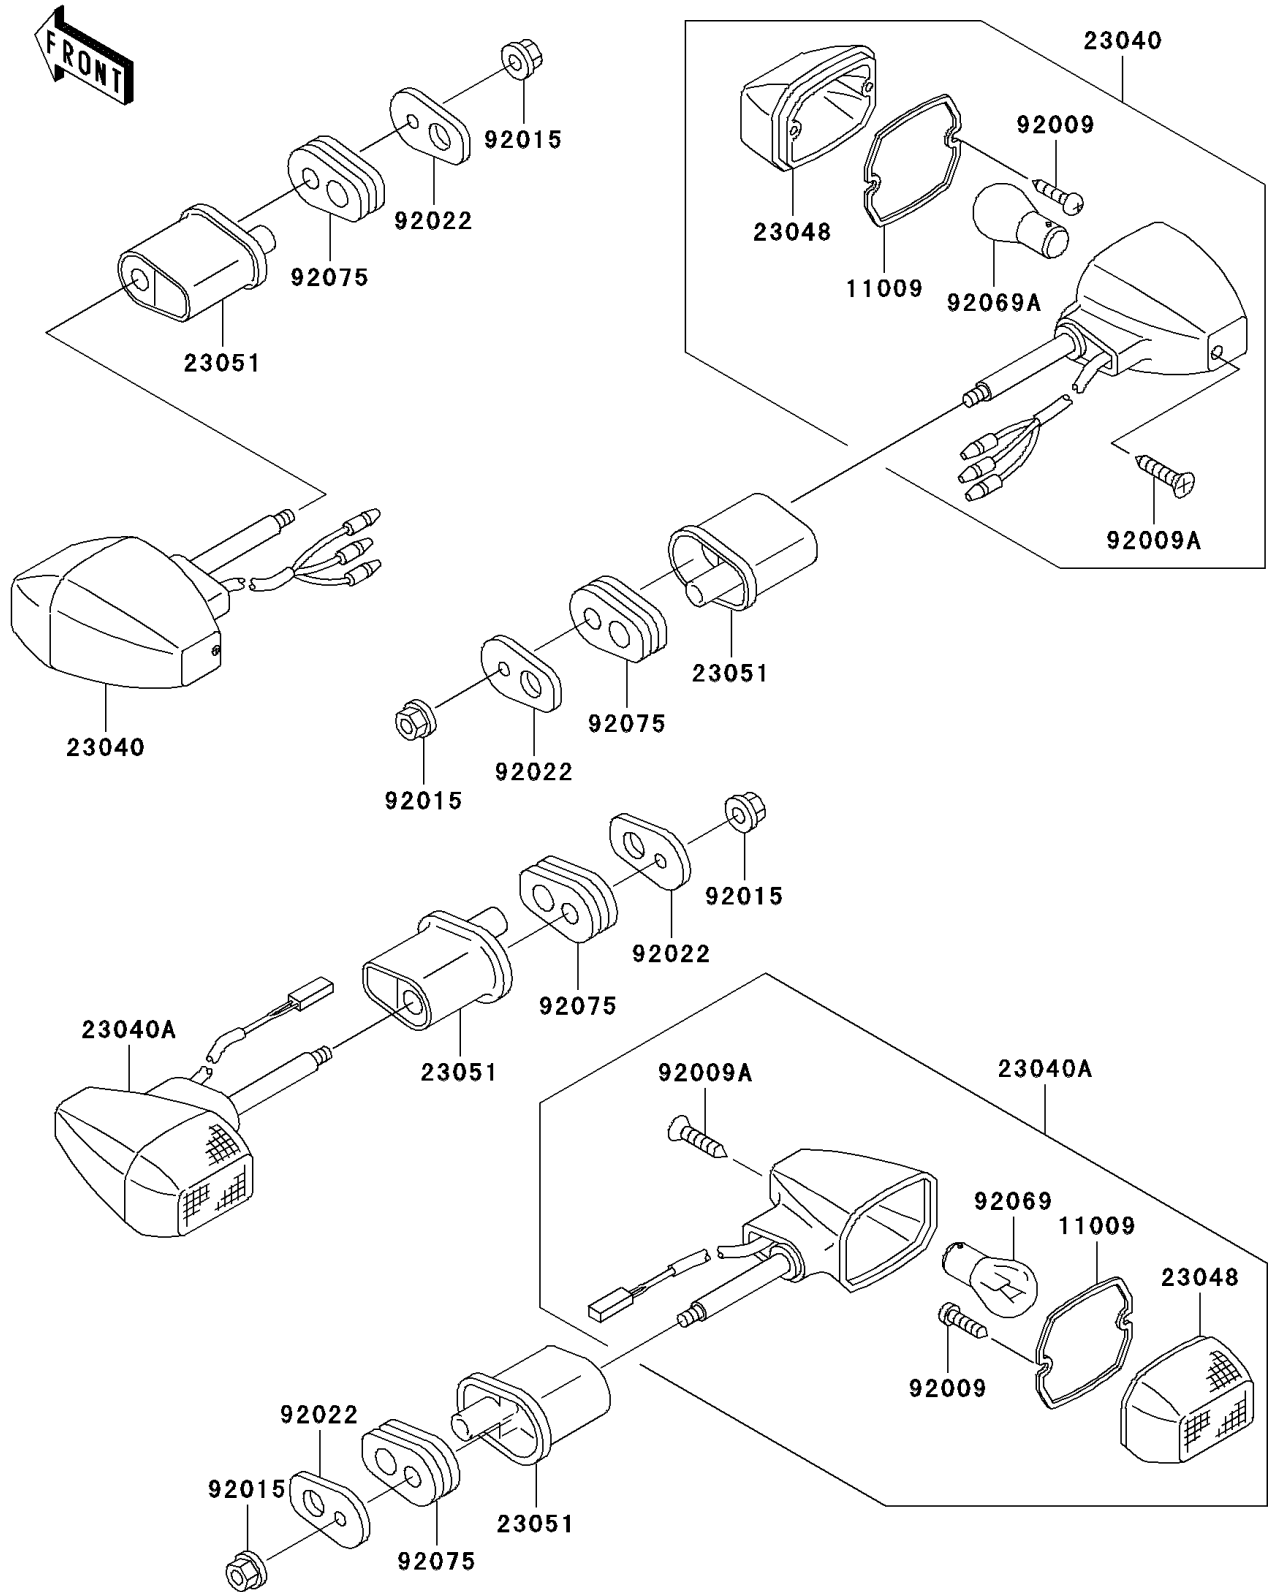

# 2004 ZRX1200R PARTS DIAGRAM

Turn Signals

F2730

## 2004 ZRX1200R PARTS LIST

### Turn Signals

ITEM NAME	PART NUMBER	QUANTITY
GASKET,SIGNAL LAMP (Ref # 11009)	11009-1402	4
LAMP-SIGNAL,FR (Ref # 23040)	23040-1279	2
LAMP-SIGNAL,RR (Ref # 23040A)	23040-1285	2
LENS-SIGNAL LAMP (Ref # 23048)	23048-1054	4
BRACKET-SIGNAL LAMP (Ref # 23051)	23051-1248	4
SCREW,TAPPING,3X16 (Ref # 92009)	92009-1115	8
SCREW,TAPPING,4X20 (Ref # 92009A)	92009-1304	4
NUT,FLANGED,6MM (Ref # 92015)	92015-1367	4
WASHER,SIGNAL LAMP (Ref # 92022)	92022-1672	4
BULB,12V 32CP(23W) (Ref # 92069)	92069-055	2
BULB,12V 32/3CP(23/8W) (Ref # 92069A)	92069-060	2
DAMPER,SIGNAL LAMP (Ref # 92075)	92075-1698	4