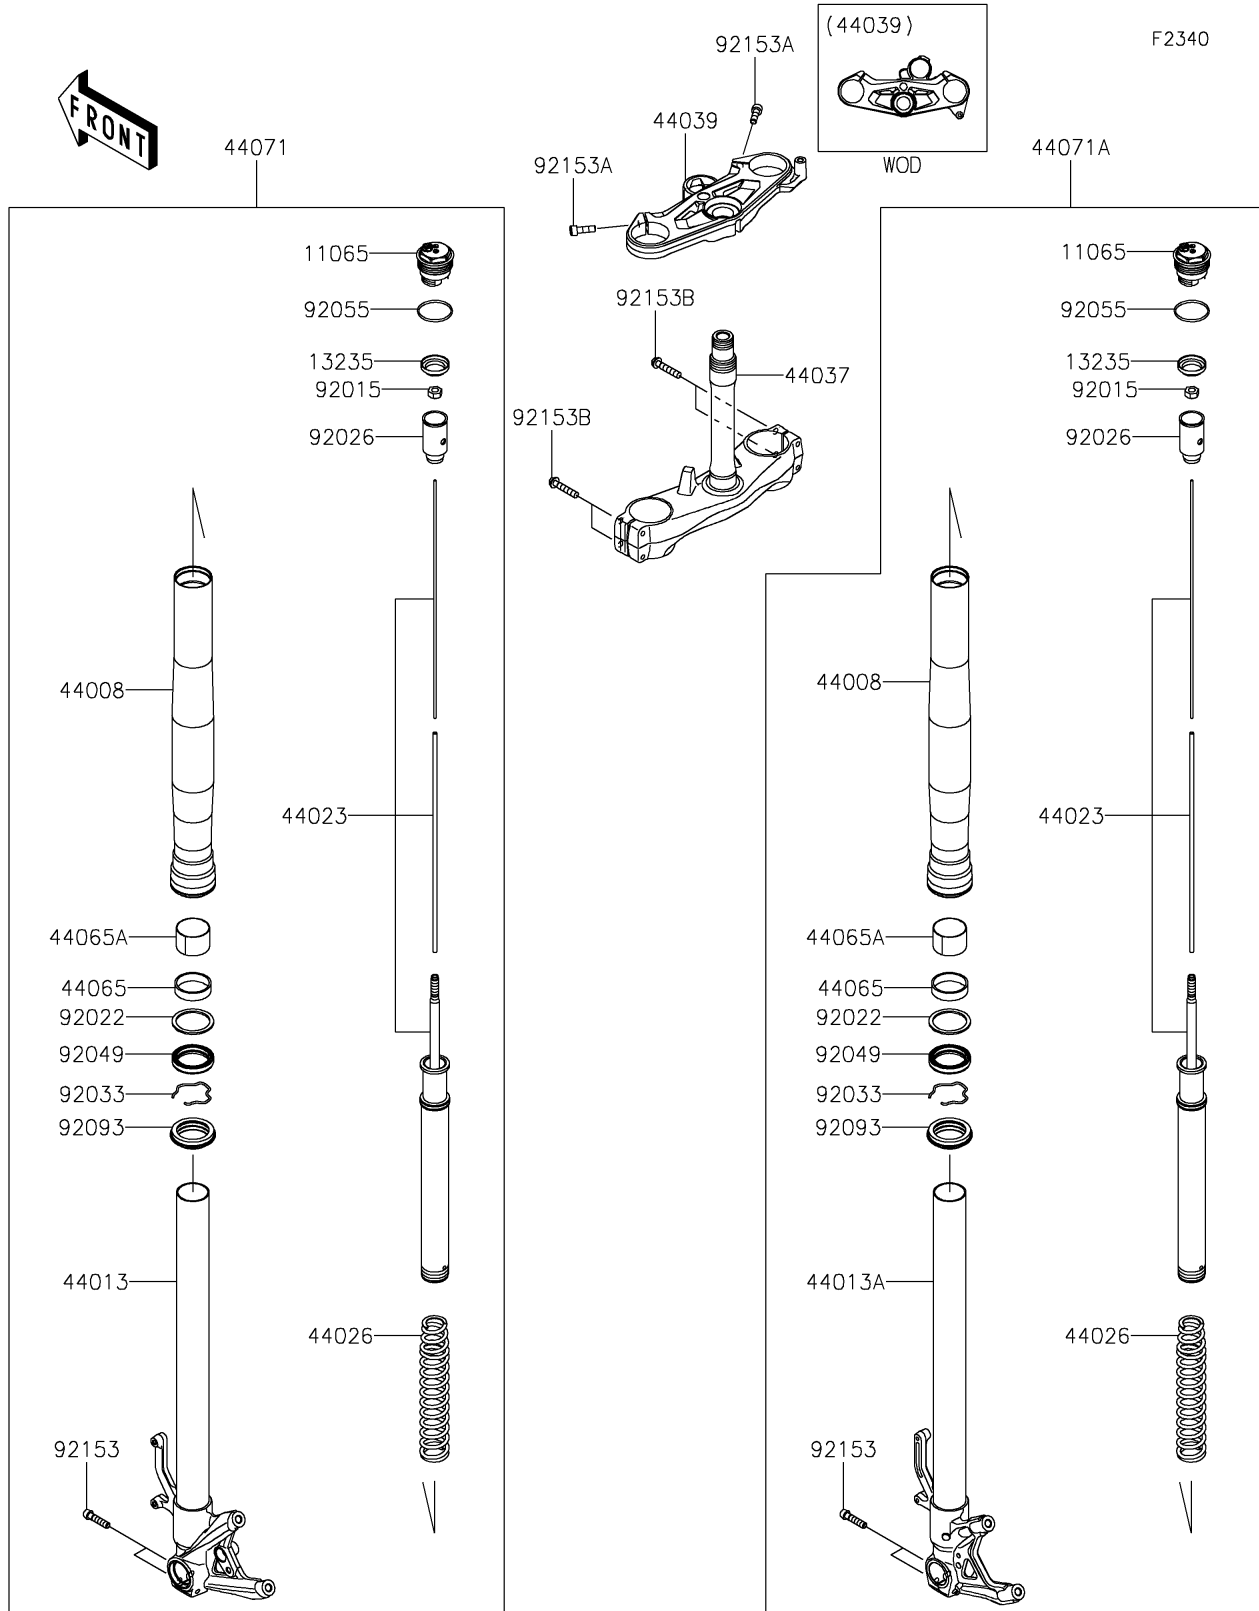

2021 NINJA H2® R PARTS DIAGRAM

Front Fork

2021 NINJA H2®R PARTS LIST

Front Fork

ITEM NAME	PART NUMBER	QUANTITY
CAP,G.B.GREEN (Ref # 11065)	11065-0924-50Y	2
GUIDE-COMP (Ref # 13235)	13235-0011	2
PIPE-FORK OUTER,GRAY (Ref # 44008)	44008-0079-11G	2
PIPE-FORK INNER,LH (Ref # 44013)	44013-0245	1
PIPE-FORK INNER,RH (Ref # 44013A)	44013-0246	1
CYLINDER-SET-FORK (Ref # 44023)	44023-0132	2
SPRING-FRONT FORK (Ref # 44026)	44026-0199	2
HOLDER-FORK UNDER (Ref # 44037)	44037-0153	1
HOLDER-FORK UPPER,M.F.S.BLACK (Ref # 44039)	44039-0149-46R	1
BUSHING-FRONT FORK,SLIDE (Ref # 44065)	44065-0056	2
BUSHING-FRONT FORK (Ref # 44065A)	44065-0064	2
DAMPER-ASSY,FORK,LH,GRAY (Ref # 44071)	44071-1288-50K	1
DAMPER-ASSY,FORK,RH,GRAY (Ref # 44071A)	44071-1289-50K	1
NUT (Ref # 92015)	92015-1795	2
WASHER (Ref # 92022)	92022-1299	2
SPACER (Ref # 92026)	92026-0805	2
RING-SNAP (Ref # 92033)	92033-1077	2
SEAL-OIL (Ref # 92049)	92049-0072	2
RING-O (Ref # 92055)	92055-0145	2
SEAL,DUST (Ref # 92093)	92093-0058	2
BOLT,SOCKET,8X35 (Ref # 92153)	92153-1472	4
BOLT,SOCKET,8X25 (Ref # 92153A)	92153-1625	2
BOLT,FLANGED,8X40 (Ref # 92153B)	92153-1884	4