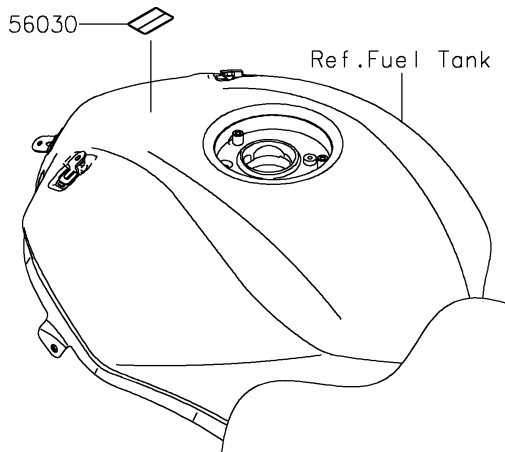

2021 NINJA H2® R PARTS DIAGRAM

Labels

F2860

2021 NINJA H2®R PARTS LIST

Labels

ITEM NAME	PART NUMBER	QUANTITY
LABEL,GASOLINE (Ref # 56030)	56030-0357	1
LABEL,DISCLAIMER (Ref # 56030B)	56030-0926	1
LABEL,NOISE EMISSION (Ref # 56030D)	56030-1231	1
LABEL-MANUAL,CHAIN (Ref # 56033)	56033-1406	1
LABEL-SPECIFICATION,TIRE&LOAD (Ref # 56053)	56053-1521	1
LABEL-WARNING,IMPORTANT (Ref # 56071)	56071-0578	1
LABEL-BRAND,KAWASAKI (Ref # 56080)	56080-1077	1
RIVET (Ref # 92039)	92039-1105	2