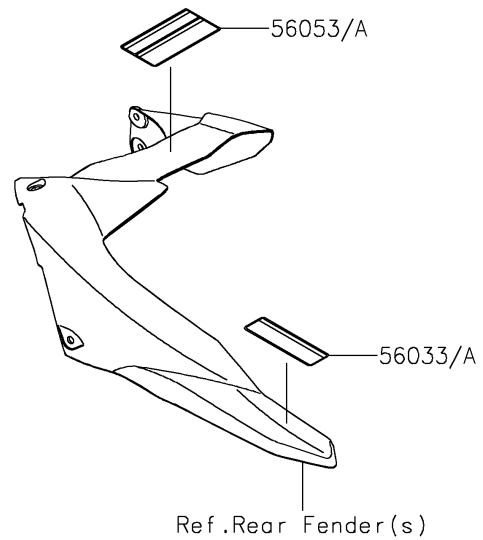

2021 NINJA H2® R PARTS DIAGRAM

Labels

F2860

2021 NINJA H2®R PARTS LIST

Labels

ITEM NAME	PART NUMBER	QUANTITY
LABEL,GASOLINE (Ref # 56030)	56030-0357	1
LABEL,DISCLAIMER (Ref # 56030B)	56030-0926	1
LABEL,NOISE EMISSION (Ref # 56030D)	56030-1231	1
LABEL-MANUAL,CHAIN (Ref # 56033)	56033-1406	1
LABEL-SPECIFICATION,TIRE&LOAD (Ref # 56053)	56053-1521	1
LABEL-WARNING,IMPORTANT (Ref # 56071)	56071-0578	1
LABEL-BRAND,KAWASAKI (Ref # 56080)	56080-1077	1
RIVET (Ref # 92039)	92039-1105	2