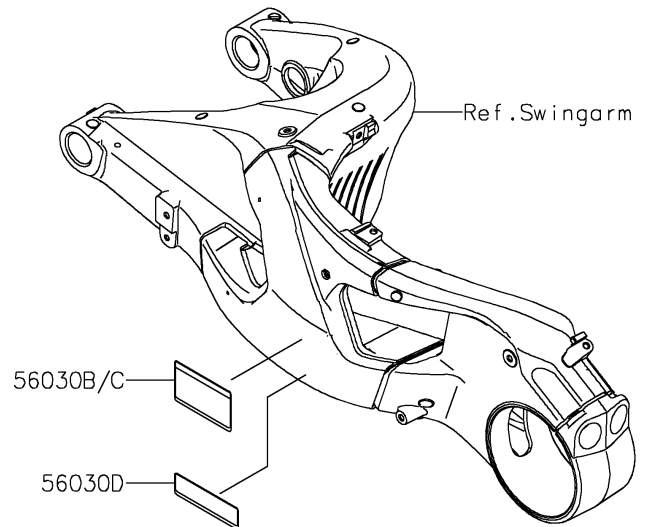

2021 NINJA H2® R PARTS DIAGRAM

Labels

F2860

2021 NINJA H2®R PARTS LIST

Labels

ITEM NAME	PART NUMBER	QUANTITY
LABEL,GASOLINE (Ref # 56030)	56030-0357	1
LABEL,DISCLAIMER (Ref # 56030B)	56030-0926	1
LABEL,NOISE EMISSION (Ref # 56030D)	56030-1231	1
LABEL-MANUAL,CHAIN (Ref # 56033)	56033-1406	1
LABEL-SPECIFICATION,TIRE&LOAD (Ref # 56053)	56053-1521	1
LABEL-WARNING,IMPORTANT (Ref # 56071)	56071-0578	1
LABEL-BRAND,KAWASAKI (Ref # 56080)	56080-1077	1
RIVET (Ref # 92039)	92039-1105	2