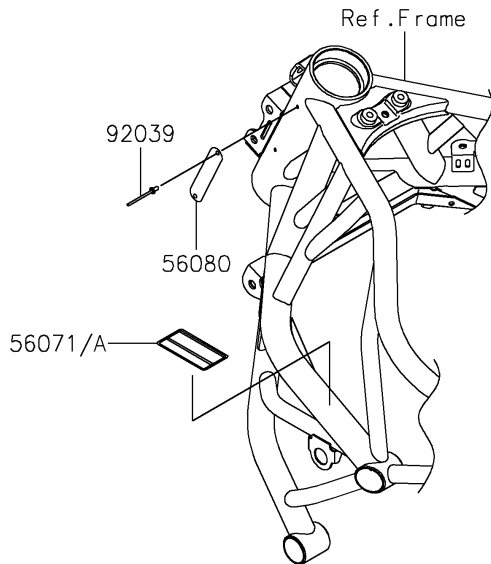

2021 NINJA H2® R PARTS DIAGRAM

Labels

F2860

2021 NINJA H2®R PARTS LIST

Labels

ITEM NAME	PART NUMBER	QUANTITY
LABEL,GASOLINE (Ref # 56030)	56030-0357	1
LABEL,DISCLAIMER (Ref # 56030B)	56030-0926	1
LABEL,NOISE EMISSION (Ref # 56030D)	56030-1231	1
LABEL-MANUAL,CHAIN (Ref # 56033)	56033-1406	1
LABEL-SPECIFICATION,TIRE&LOAD (Ref # 56053)	56053-1521	1
LABEL-WARNING,IMPORTANT (Ref # 56071)	56071-0578	1
LABEL-BRAND,KAWASAKI (Ref # 56080)	56080-1077	1
RIVET (Ref # 92039)	92039-1105	2