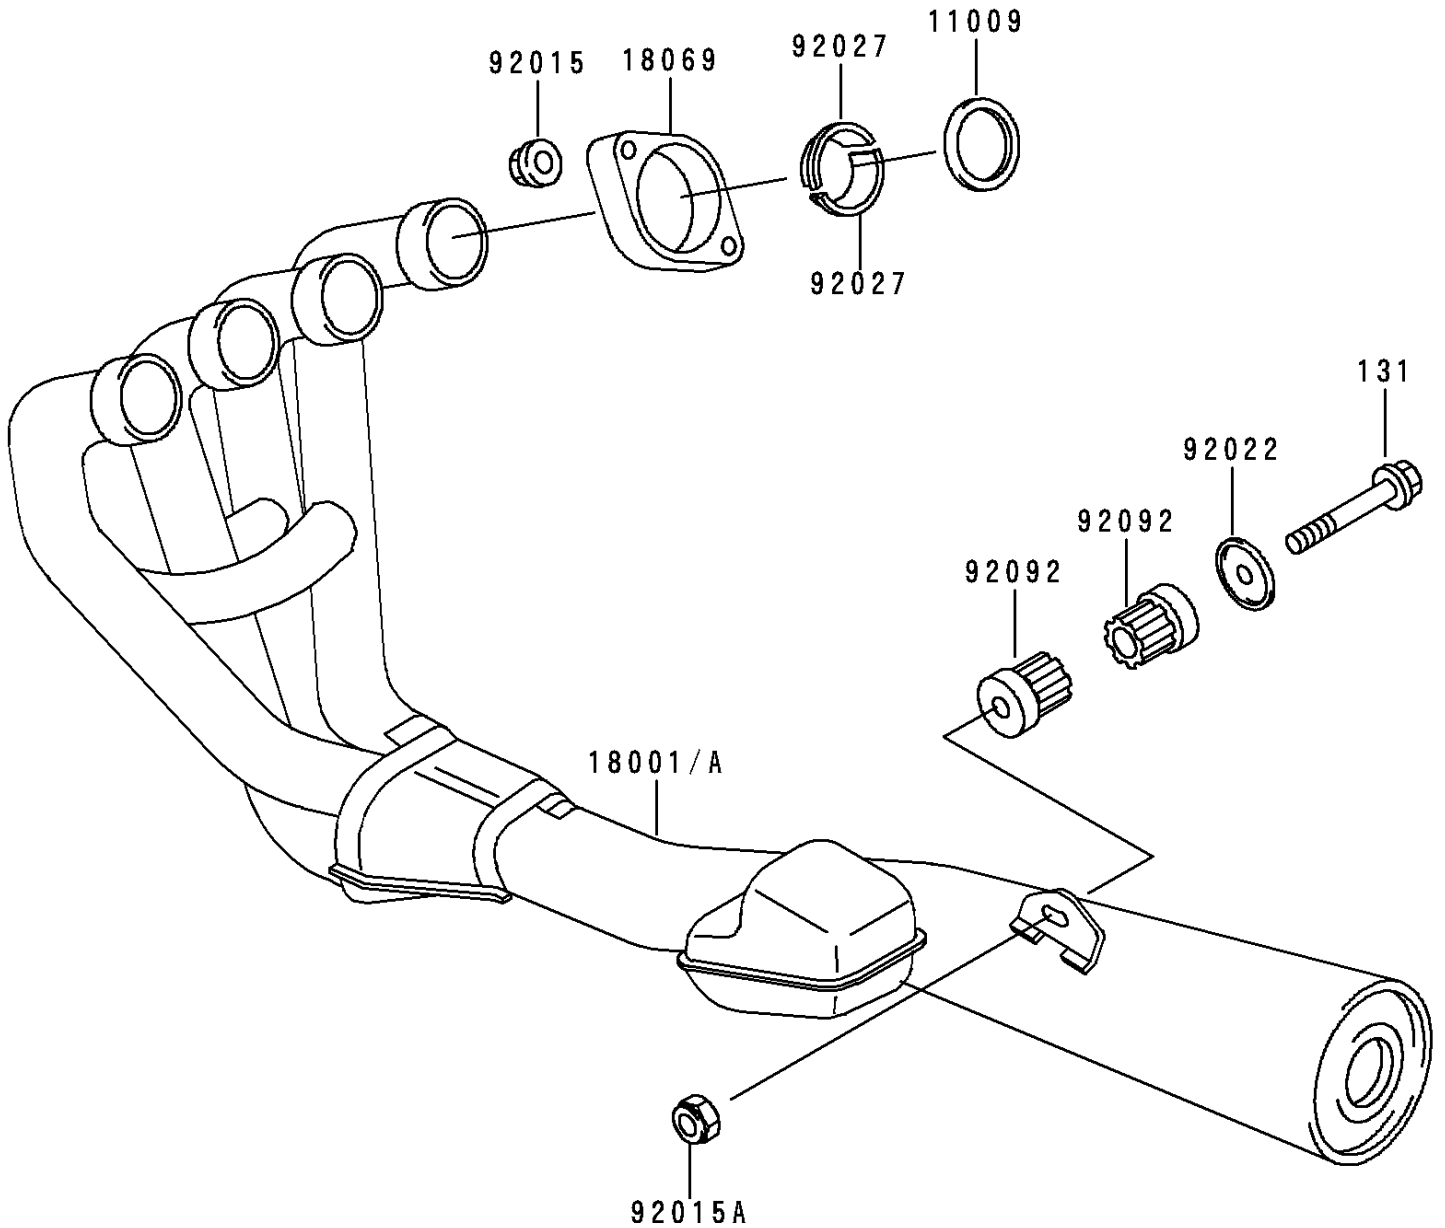

1992 Zephyr PARTS DIAGRAM

Muffler

E1140

1992 Zephyr PARTS LIST

Muffler

ITEM NAME	PART NUMBER	QUANTITY
BOLT-FLANGED,10X55,BLACK (Ref # 131)	131J1055	1
GASKET,EXHAUST PIPE HOLDER (Ref # 11009)	11009-1866	4
MUFFLER (Ref # 18001A)	18001-1804	1
HOLDER-EXHAUST PIPE (Ref # 18069)	18069-1025	4
NUT,CAP,6MM (Ref # 92015)	92015-1385	8
NUT,FLANGED,10MM (Ref # 92015A)	92015-1387	1
WASHER,CUP TYPE,BLACK (Ref # 92022)	92022-1355	1
COLLAR (Ref # 92027)	92027-1365	8
BUSHING-RUBBER,MUFFLER (Ref # 92092)	92092-1013	2