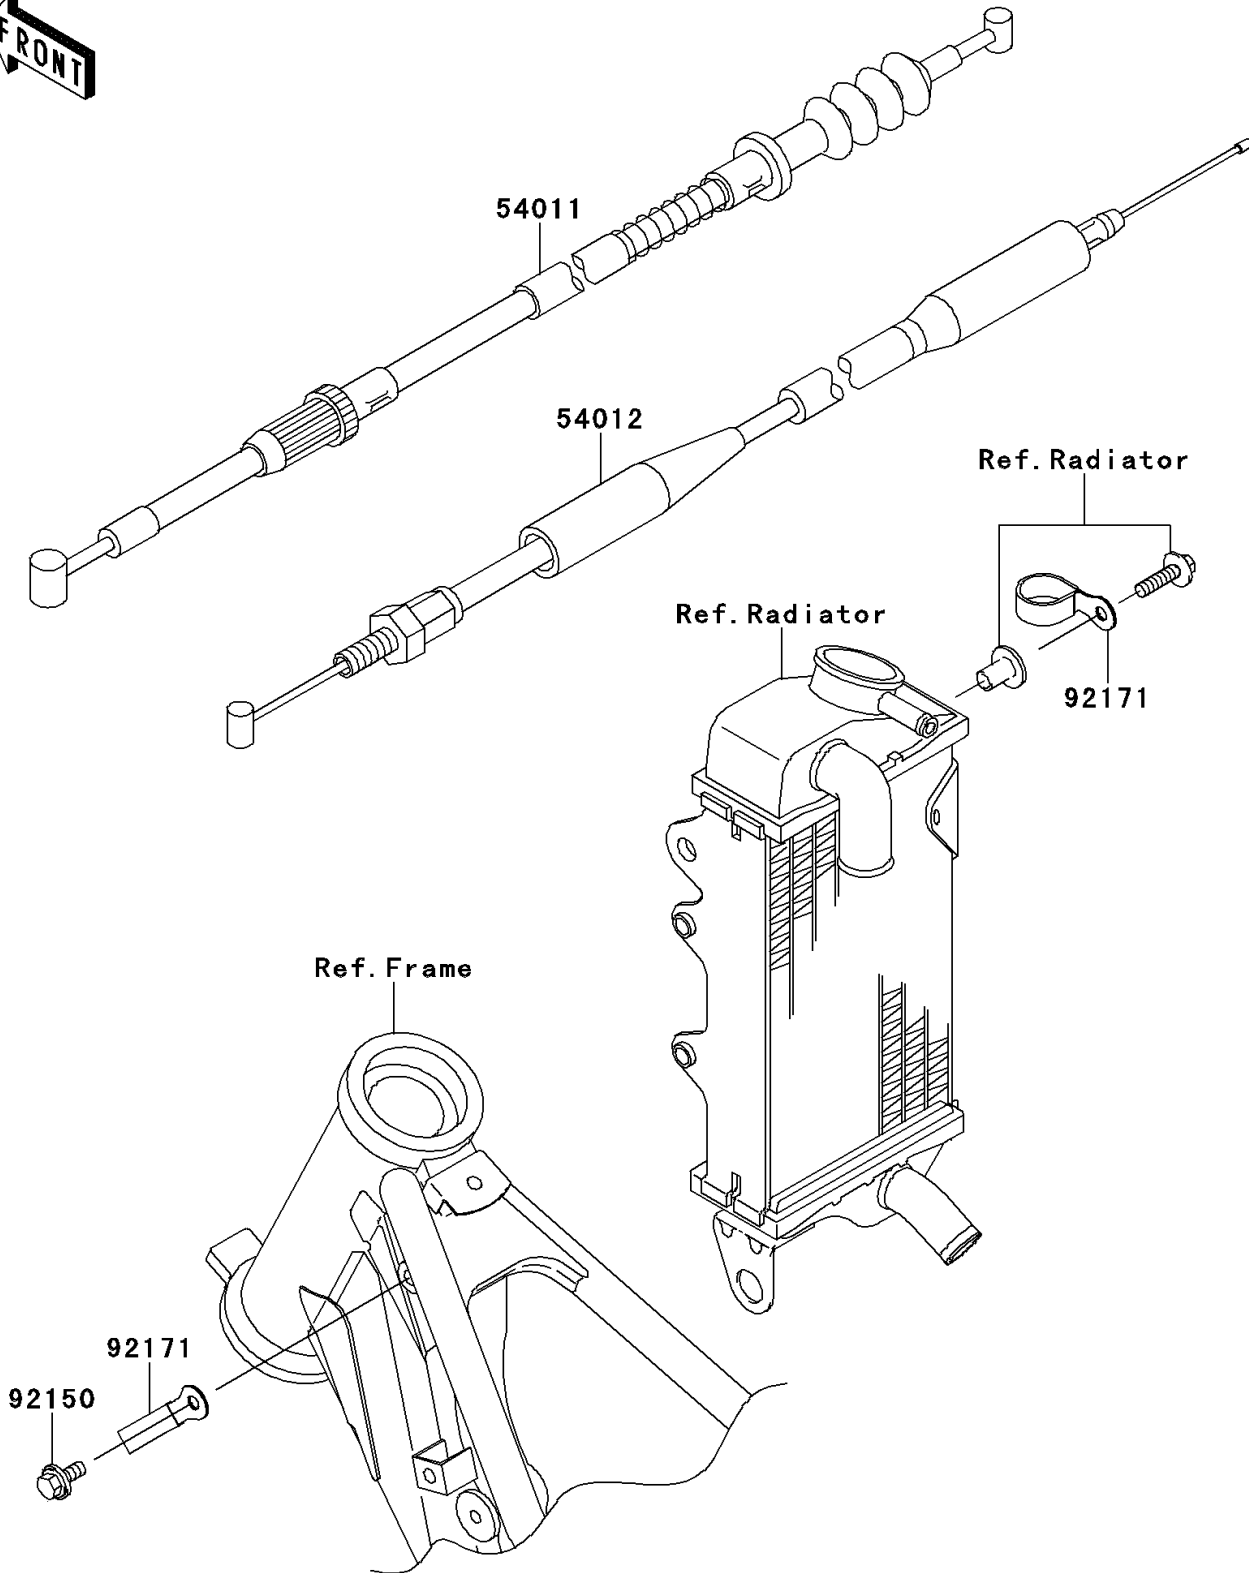

# 2011 KX™ 85 PARTS DIAGRAM

Cables

F2540

## 2011 KX™ 85 PARTS LIST

### Cables

ITEM NAME	PART NUMBER	QUANTITY
CABLE-CLUTCH (Ref # 54011)	54011-1375	1
CABLE-THROTTLE (Ref # 54012)	54012-0096	1
BOLT,6X14 (Ref # 92150)	92150-1340	1
CLAMP (Ref # 92171)	92171-1279	2