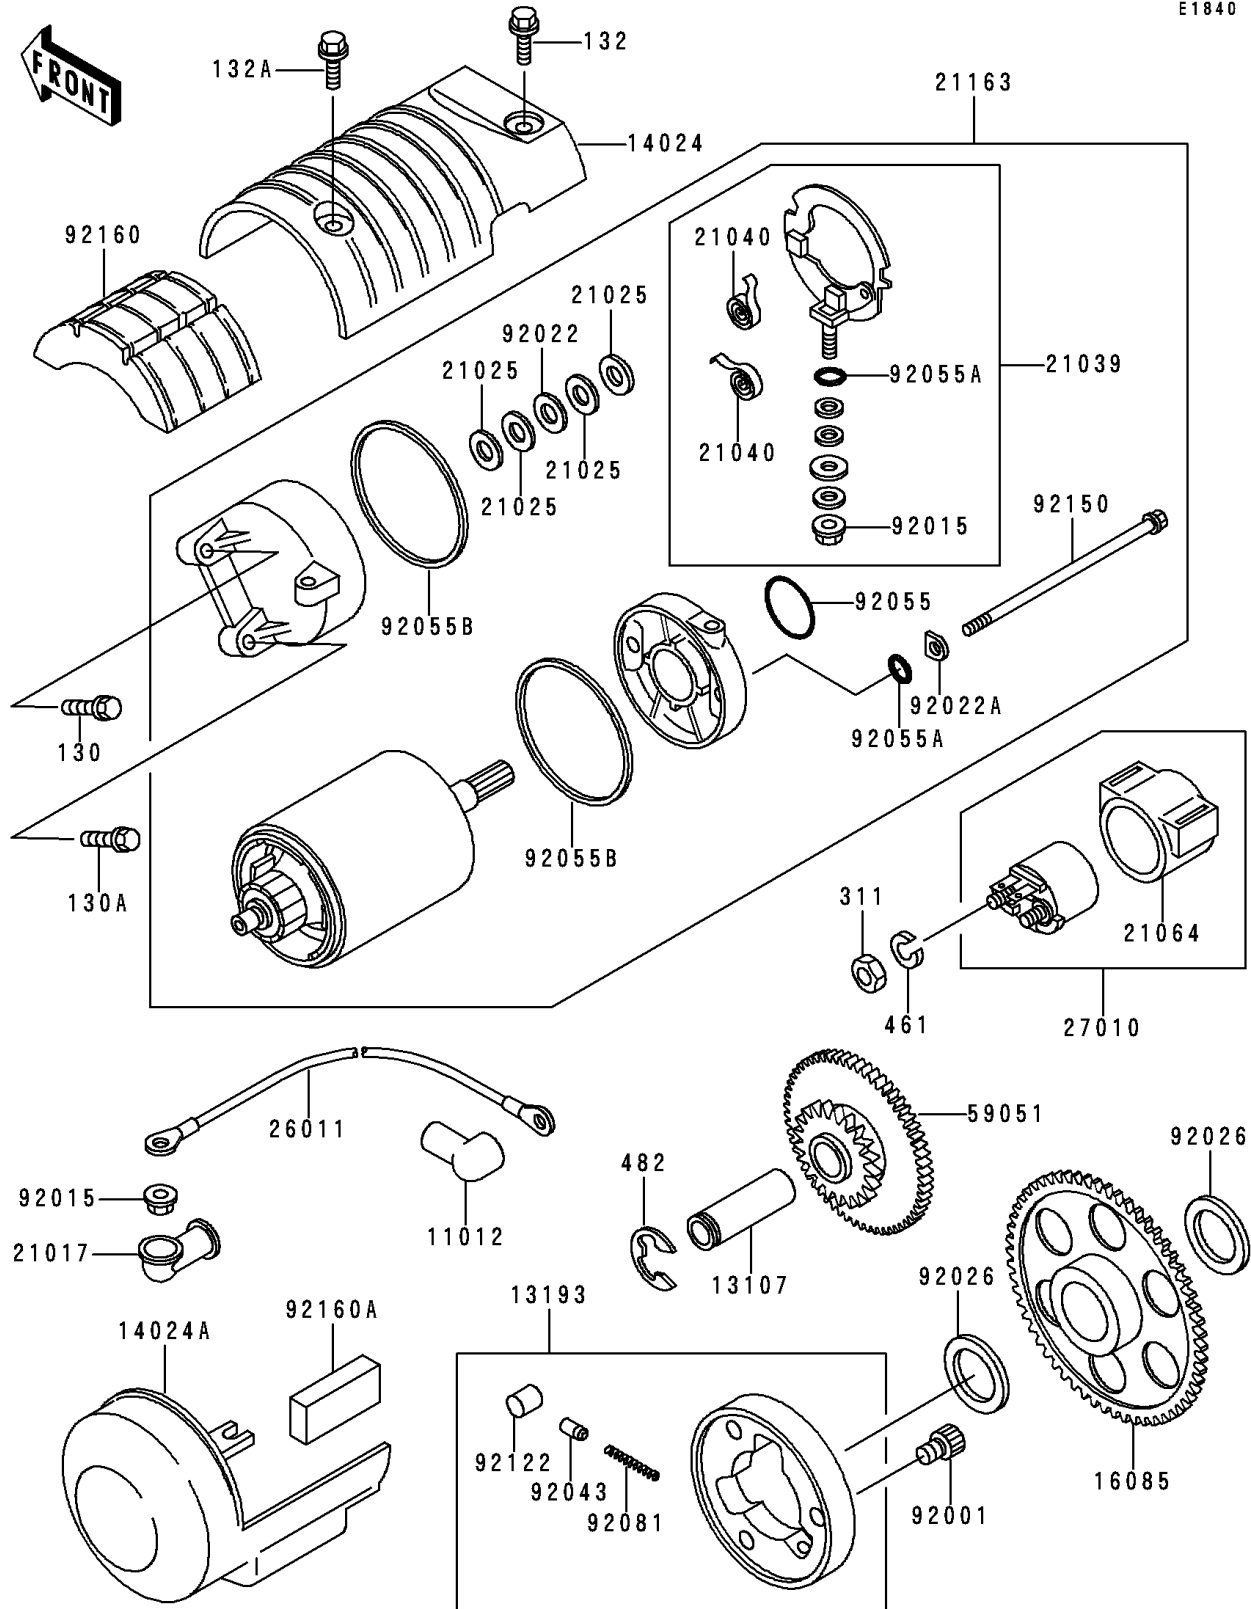

1990 Zephyr PARTS DIAGRAM

Starter Motor

E1840

1990 Zephyr PARTS LIST

Starter Motor

ITEM NAME	PART NUMBER	QUANTITY
BOLT-FLANGED,6X25 (Ref # 130)	130G0625	1
BOLT-FLANGED,6X30 (Ref # 130A)	130G0630	1
BOLT-FLANGED-SMALL (Ref # 132)	132E0620	1
BOLT-FLANGED-SMALL (Ref # 132A)	132E0625	1
NUT-HEX,6MM (Ref # 311)	311B0600	2
WASHER-SPRING,6MM (Ref # 461)	461F0600	2
CIRCLIP-TYPE-E,12MM (Ref # 482)	482J0200	1
CAP,TERMINAL (Ref # 11012)	11012-1354	1
SHAFT,STARTER IDLE (Ref # 13107)	13107-1006	1
CLUTCH-ASSY-ONEWAY (Ref # 13193)	13193-1002	1
COVER,STARTER,UPP (Ref # 14024)	14024-1808	1
COVER,STARTER,LWR (Ref # 14024A)	14024-1809	1
GEAR,ONEWAY CLUTCH (Ref # 16085)	16085-1030	1
GROMMET,STARTER TERMINAL (Ref # 21017)	21017-017	1
WASHER,9.1X18X0.2 (Ref # 21025)	21025-011	4
BRUSH,CARBON (Ref # 21039)	21039-1062	1
SPRING-BRUSH (Ref # 21040)	21040-1057	2
DAMPER,MAGNETIC SWITCH (Ref # 21064)	21064-002	1
STARTER-ELECTRIC (Ref # 21163)	21163-1150	1
WIRE-LEAD,STARTER MOTOR (Ref # 26011)	26011-1135	1
SWITCH,MAGNETIC (Ref # 27010)	27010-1209	1
GEAR-SPUR,STARTER IDLE (Ref # 59051)	59051-1011	1
BOLT,SOCKET,8X10 (Ref # 92001)	92001-1424	3
NUT,STARTER MOTOR (Ref # 92015)	92015-1476	2
WASHER,9.1X18X0.8 (Ref # 92022)	92022-1132	1
WASHER,LOCK,T=2.0 (Ref # 92022A)	92022-1458	2
SPACER,25X36X3.2 (Ref # 92026)	92026-1025	2
PIN (Ref # 92043)	92043-132	3
RING-O (Ref # 92055)	92055-1276	1

1990 Zephyr PARTS LIST

Starter Motor

ITEM NAME	PART NUMBER	QUANTITY
RING-O,4.5X2.0 (Ref # 92055A)	92055-1370	3
RING-O,STARTER MOTOR (Ref # 92055B)	92055-1381	2
SPRING,COIL (Ref # 92081)	92081-159	3
ROLLER (Ref # 92122)	92122-006	3
BOLT (Ref # 92150)	92150-1243	2
DAMPER,STARTER COVER (Ref # 92160)	92160-1421	1
DAMPER (Ref # 92160A)	92160-1439	1