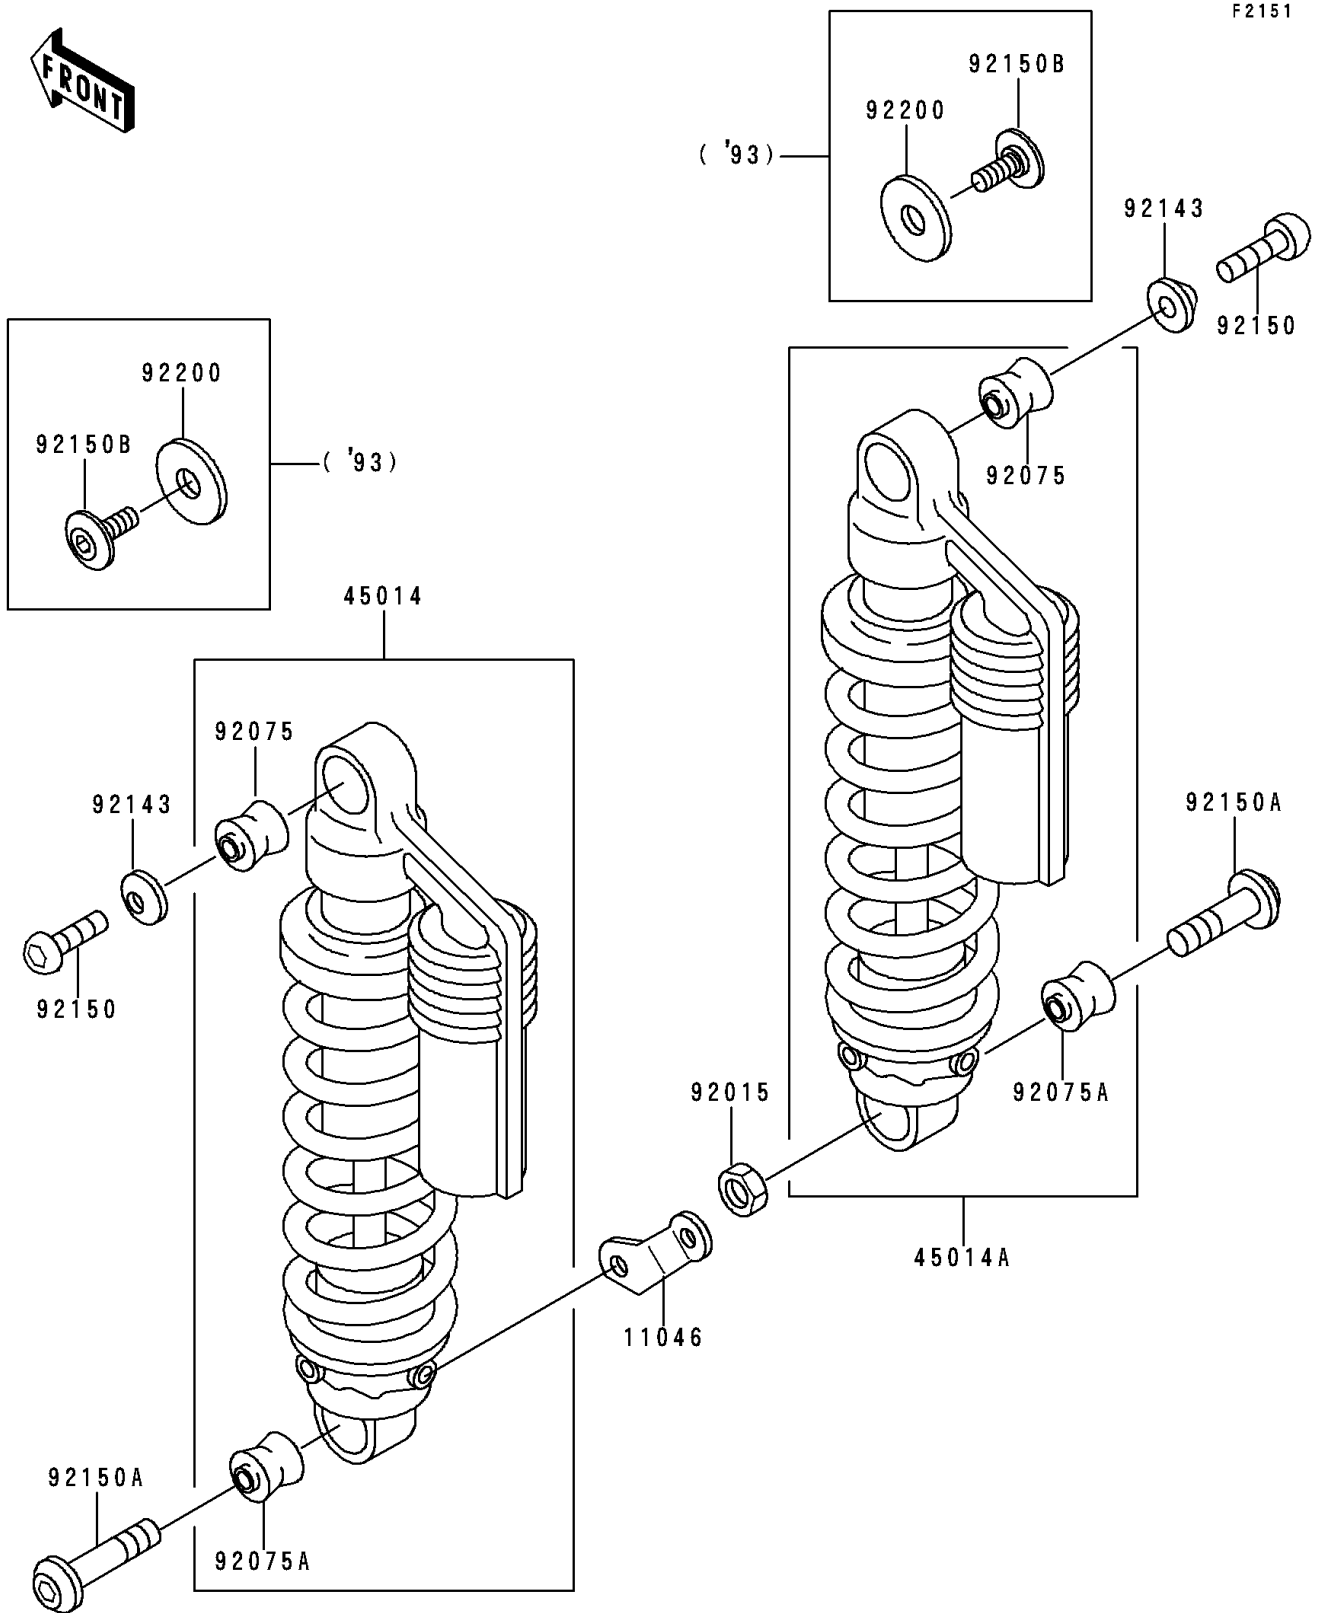

1990 Zephyr PARTS DIAGRAM

Suspension/Shock Absorber

1990 Zephyr PARTS LIST

Suspension/Shock Absorber

ITEM NAME	PART NUMBER	QUANTITY
BRACKET,CHAIN CASE (Ref # 11046)	11046-1788	1
SHOCKABSORBER,LH,F.GRAY (Ref # 45014)	45014-1492-FS	1
SHOCKABSORBER,RH,F.GRAY (Ref # 45014A)	45014-1493-FS	1
NUT,FLANGED,10MM (Ref # 92015)	92015-1335	1
DAMPER,SHOCKABSORBER (Ref # 92075)	92075-1141	2
DAMPER,SHOCKABSORBER (Ref # 92075A)	92075-1586	2
COLLAR (Ref # 92143)	92143-1344	2
BOLT,SOCKET,6X14 (Ref # 92150)	92150-1026	2
BOLT,10X45 (Ref # 92150A)	92150-1402	2