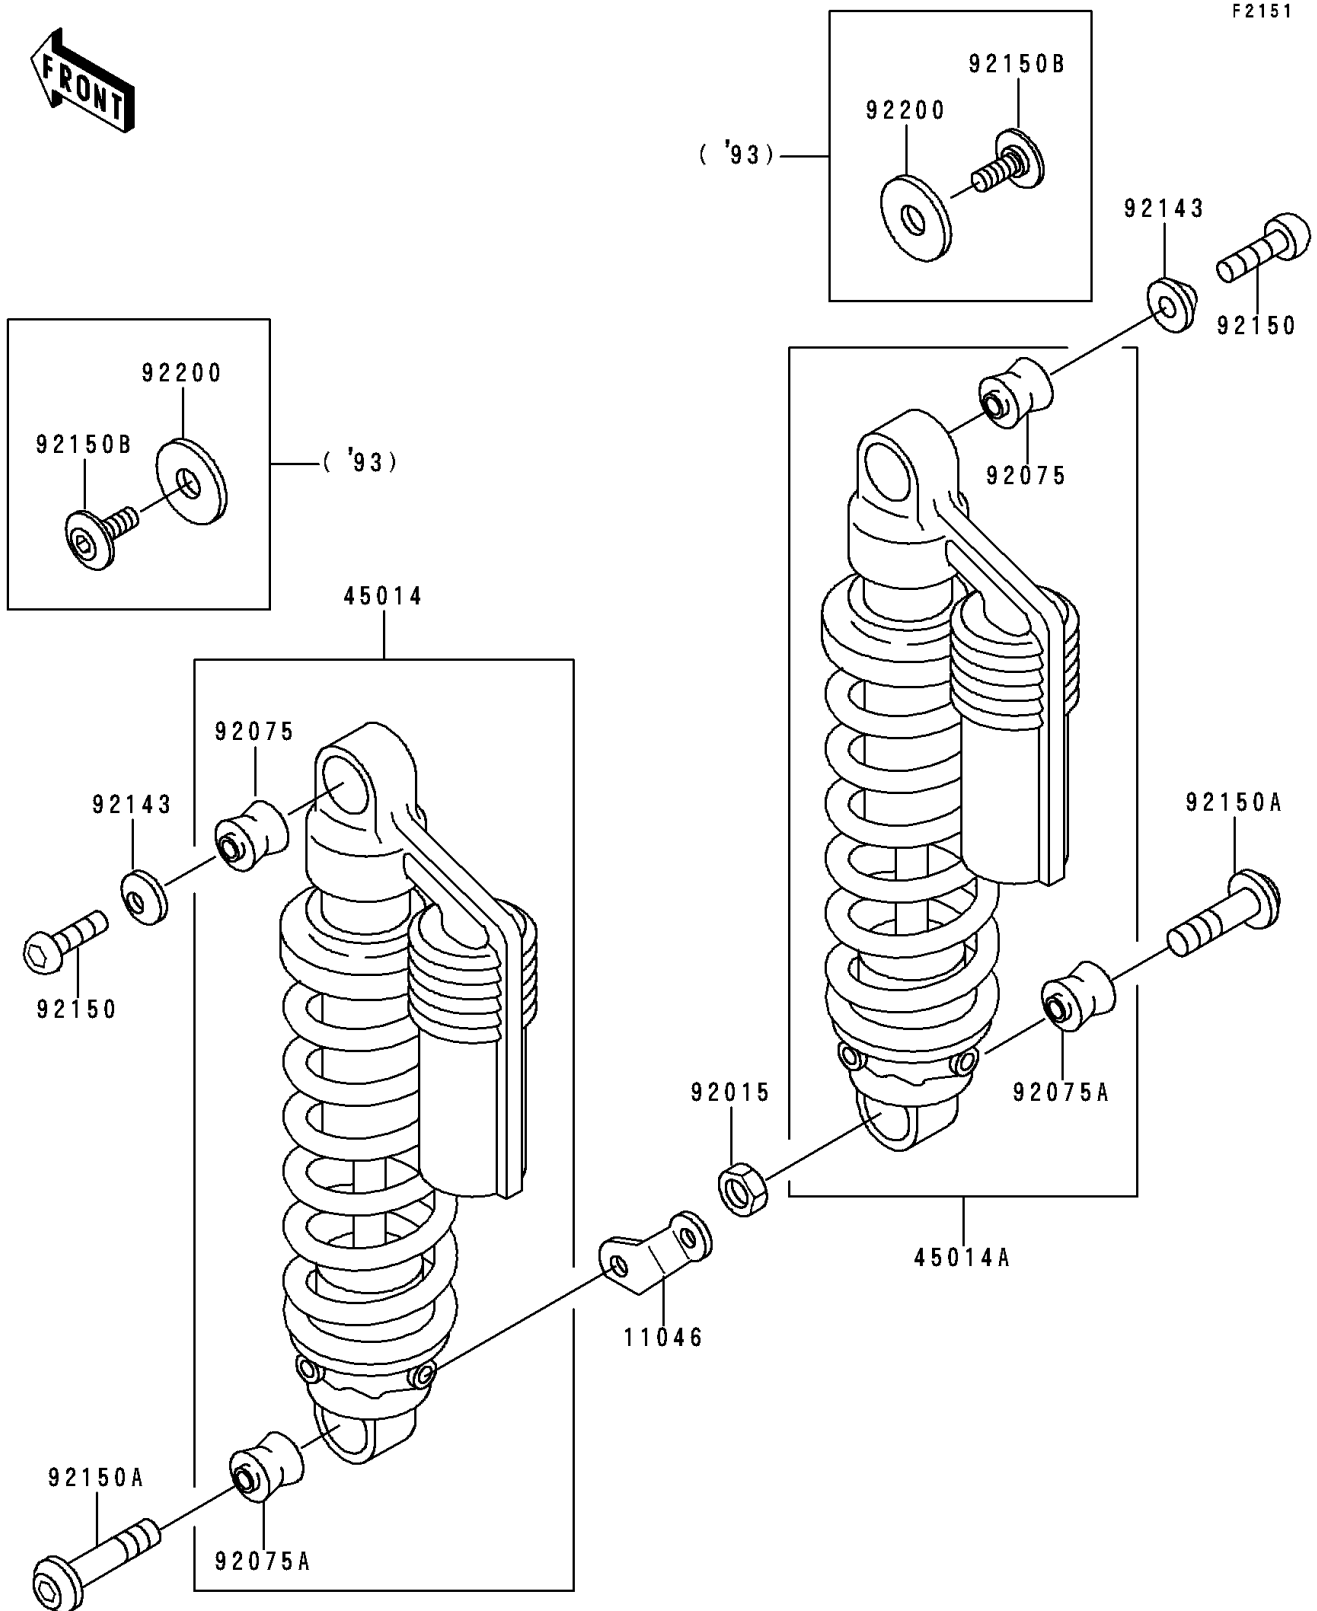

1990 Zephyr PARTS DIAGRAM

Suspension/Shock Absorber

1990 Zephyr PARTS LIST

Suspension/Shock Absorber

ITEM NAME	PART NUMBER	QUANTITY
BRACKET,CHAIN CASE (Ref # 11046)	11046-1788	1
SHOCKABSORBER,LH,F.GRAY (Ref # 45014)	45014-1492-FS	1
SHOCKABSORBER,RH,F.GRAY (Ref # 45014A)	45014-1493-FS	1
NUT,FLANGED,10MM (Ref # 92015)	92015-1335	1
DAMPER,SHOCKABSORBER (Ref # 92075)	92075-1141	2
DAMPER,SHOCKABSORBER (Ref # 92075A)	92075-1586	2
COLLAR (Ref # 92143)	92143-1344	2
BOLT,SOCKET,6X14 (Ref # 92150)	92150-1026	2
BOLT,10X45 (Ref # 92150A)	92150-1402	2