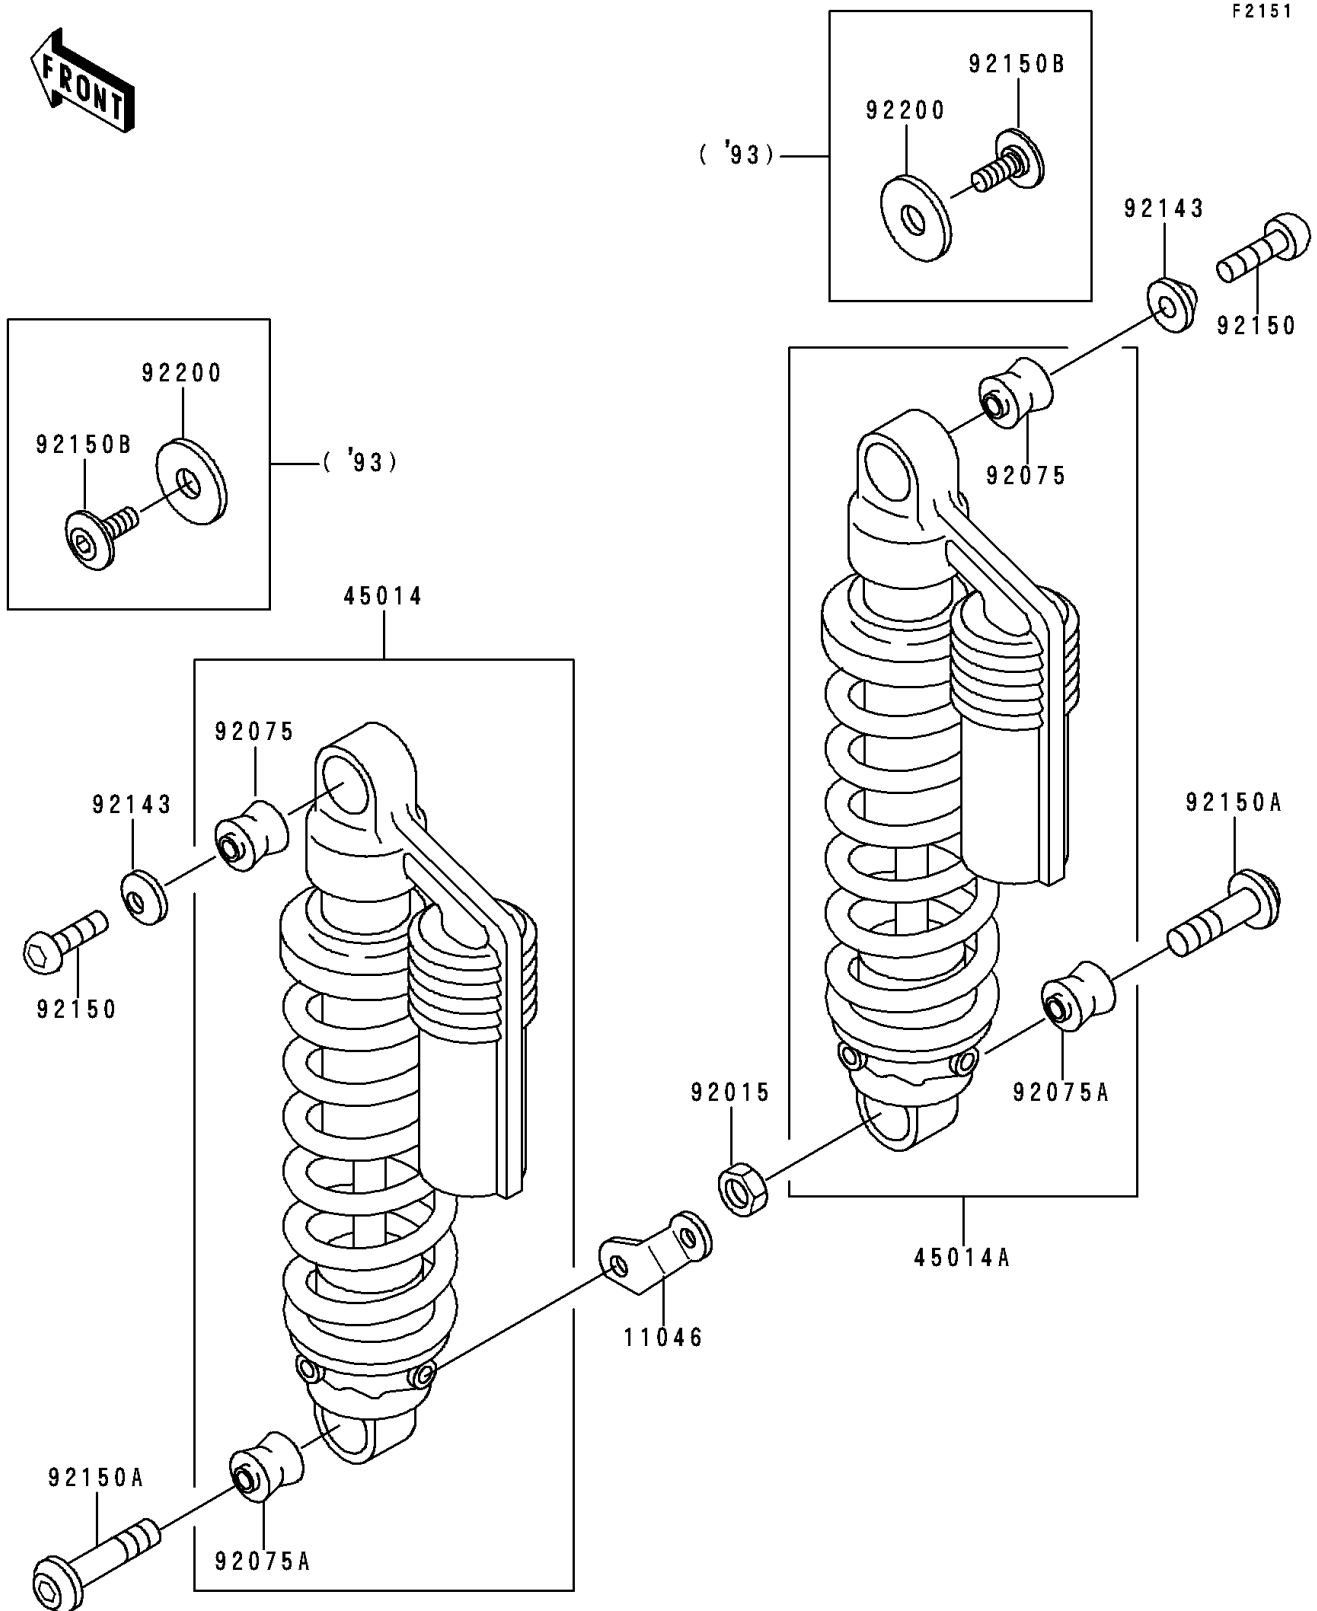

# 1991 Zephyr PARTS DIAGRAM

Suspension/Shock Absorber

# 1991 Zephyr PARTS LIST

## Suspension/Shock Absorber

ITEM NAME	PART NUMBER	QUANTITY
BRACKET,CHAIN CASE (Ref # 11046)	11046-1788	1
SHOCKABSORBER,LH,F.GRAY (Ref # 45014)	45014-1492-FS	1
SHOCKABSORBER,RH,F.GRAY (Ref # 45014A)	45014-1493-FS	1
NUT,FLANGED,10MM (Ref # 92015)	92015-1335	1
DAMPER,SHOCKABSORBER (Ref # 92075)	92075-1141	2
DAMPER,SHOCKABSORBER (Ref # 92075A)	92075-1586	2
COLLAR (Ref # 92143)	92143-1344	2
BOLT,SOCKET,6X14 (Ref # 92150)	92150-1026	2
BOLT,10X45 (Ref # 92150A)	92150-1402	2