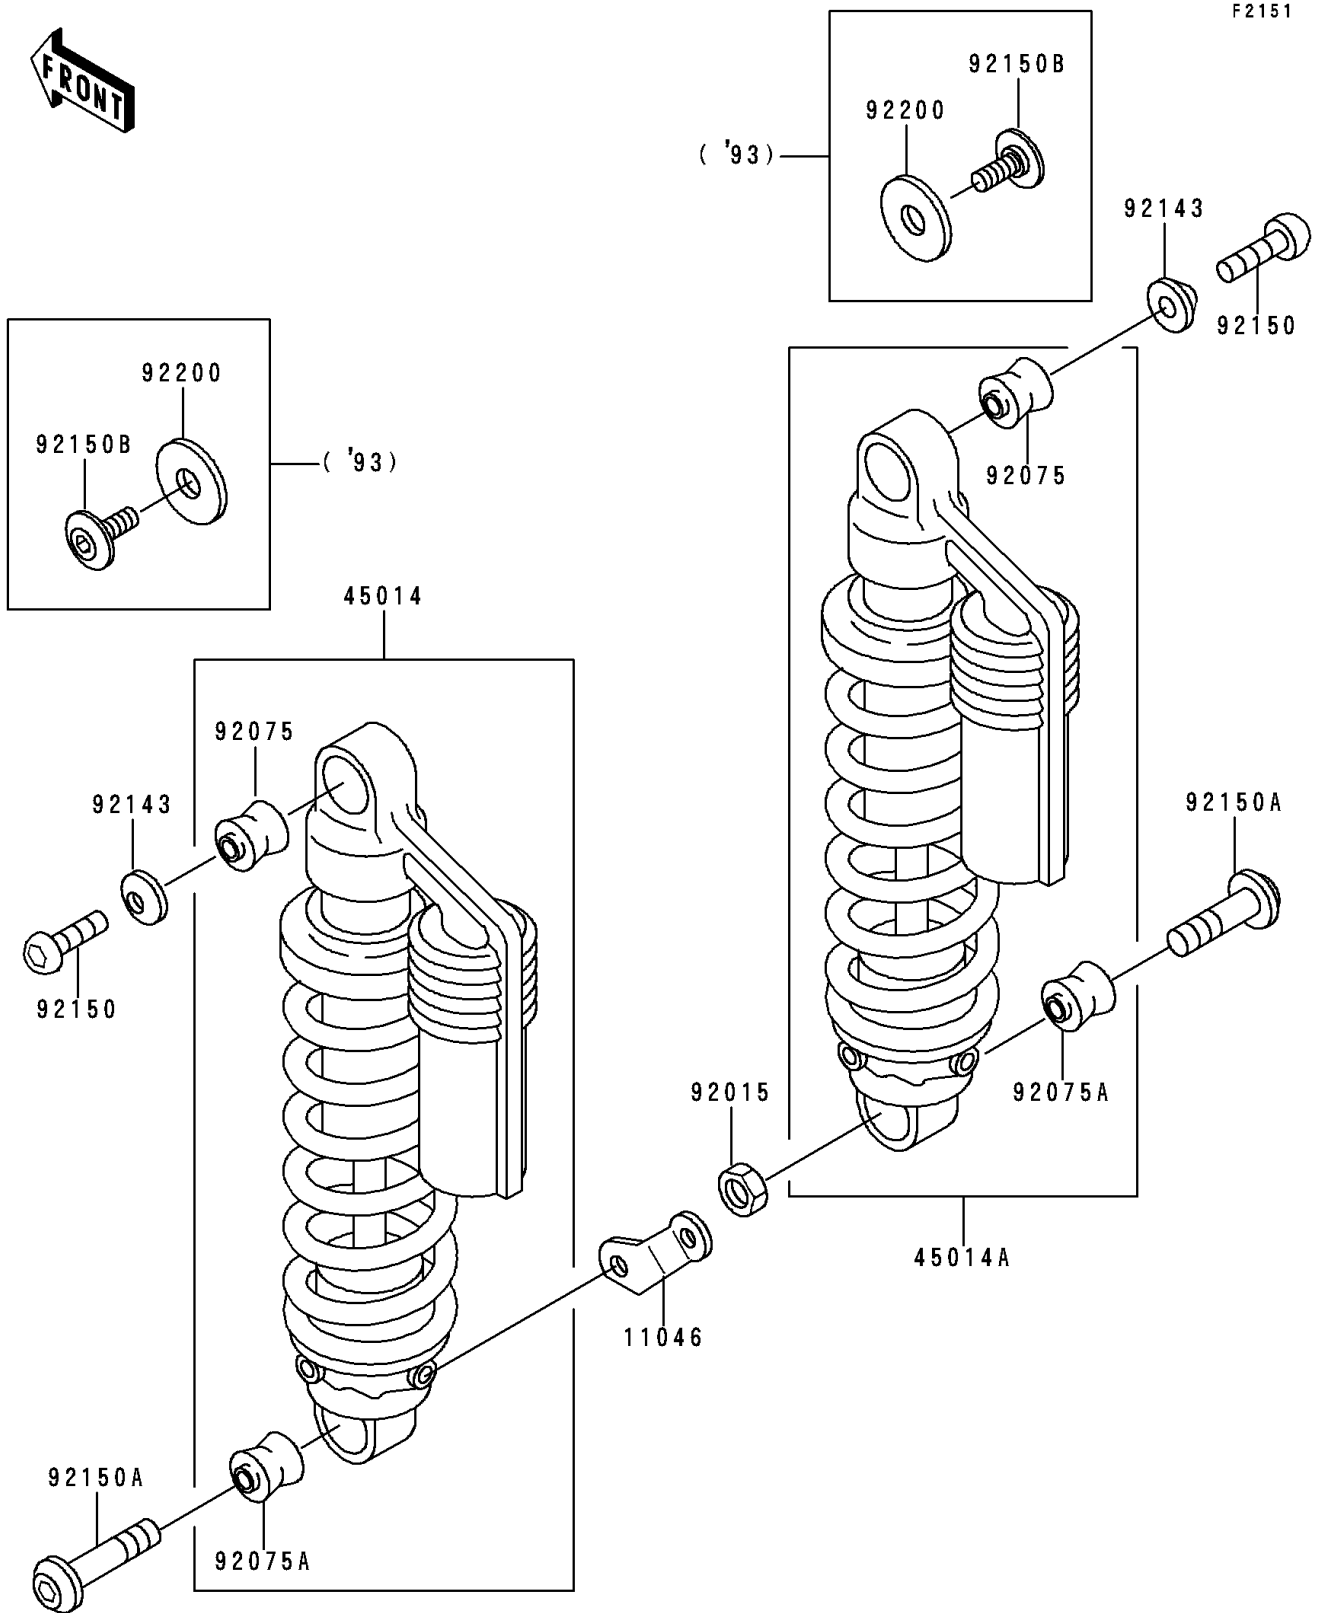

1992 Zephyr PARTS DIAGRAM

Suspension/Shock Absorber

1992 Zephyr PARTS LIST

Suspension/Shock Absorber

ITEM NAME	PART NUMBER	QUANTITY
BRACKET,CHAIN CASE (Ref # 11046)	11046-1788	1
SHOCKABSORBER,LH,F.GRAY (Ref # 45014)	45014-1492-FS	1
SHOCKABSORBER,RH,F.GRAY (Ref # 45014A)	45014-1493-FS	1
NUT,FLANGED,10MM (Ref # 92015)	92015-1335	1
DAMPER,SHOCKABSORBER (Ref # 92075)	92075-1141	2
DAMPER,SHOCKABSORBER (Ref # 92075A)	92075-1586	2
COLLAR (Ref # 92143)	92143-1344	2
BOLT,SOCKET,6X14 (Ref # 92150)	92150-1026	2
BOLT,10X45 (Ref # 92150A)	92150-1402	2