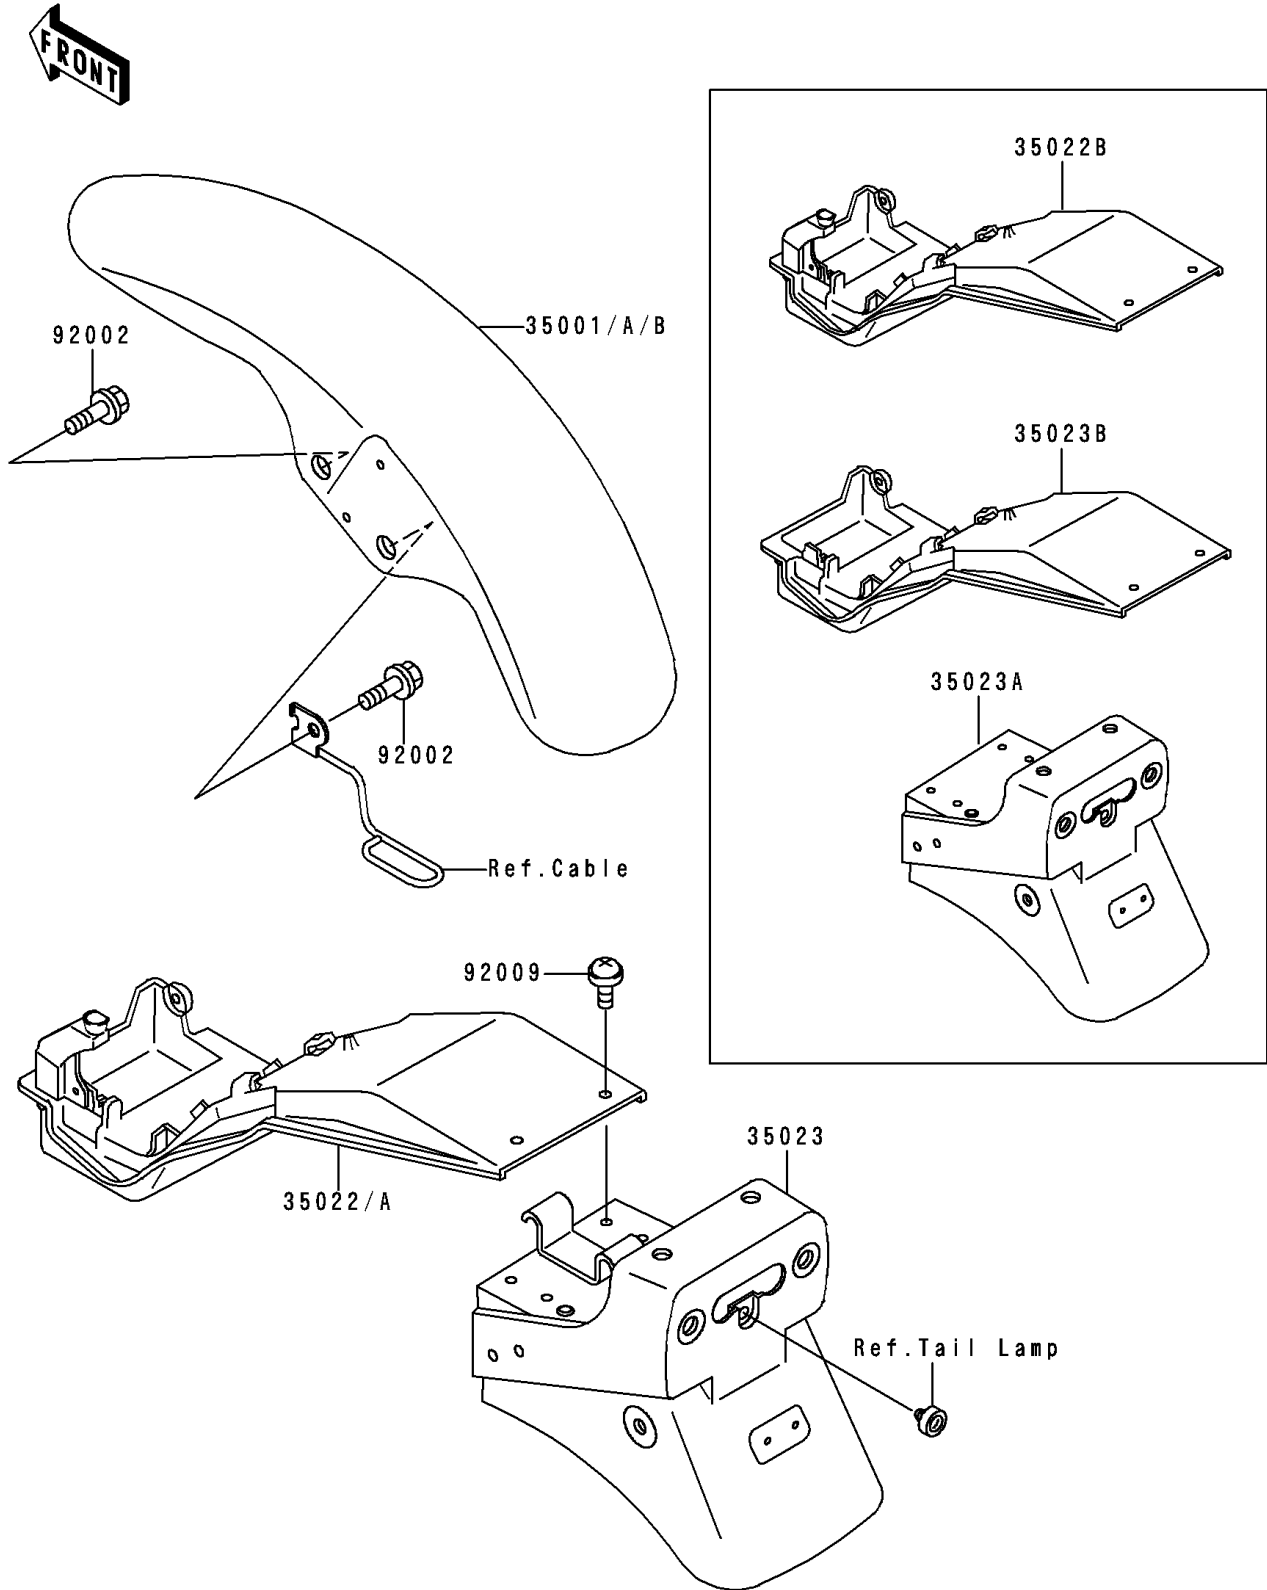

# 1992 Zephyr PARTS DIAGRAM

Fender

F2170

# 1992 Zephyr PARTS LIST

## Fender

ITEM NAME	PART NUMBER	QUANTITY
FENDER-ASSY-FRONT,C.A.BLUE (Ref # 35001)	35001-1138-FC	1
FENDER-ASSY-FRONT,C.C.RED (Ref # 35001A)	35001-1138-L1	1
FENDER-COMP-REAR,FR (Ref # 35022A)	35022-1274	1
FENDER-REAR,RR (Ref # 35023)	35023-1287	1
BOLT,FLANGED,8X20 (Ref # 92002)	92002-1134	4
SCREW,6X14 (Ref # 92009)	92009-1288	6