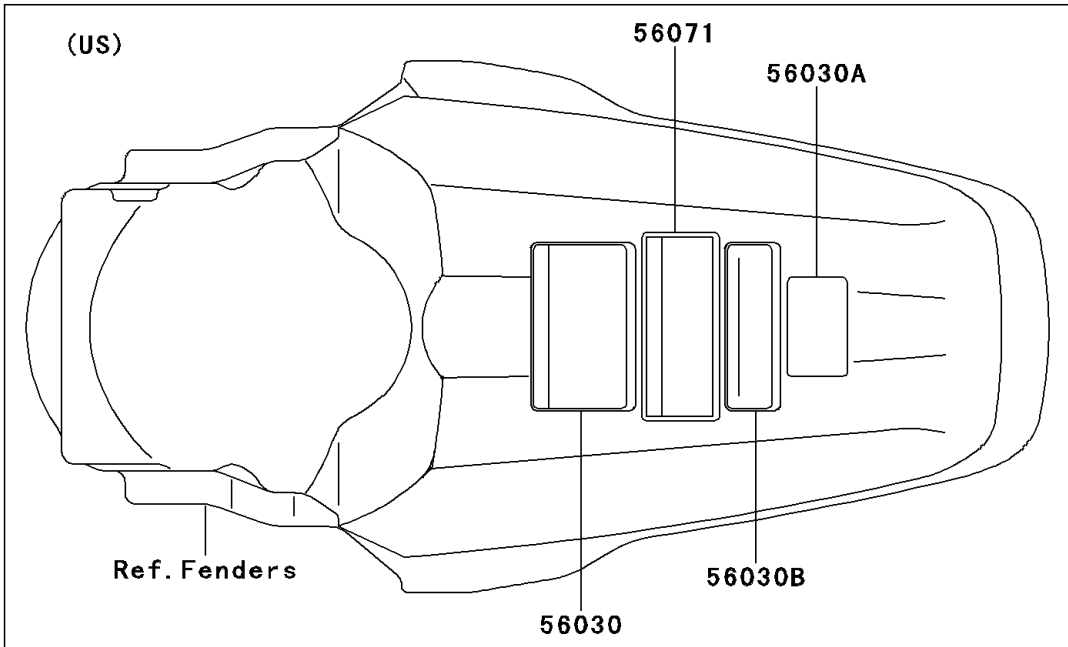

# 2013 KX™ 85 PARTS DIAGRAM

Labels

F2860

## 2013 KX™ 85 PARTS LIST

### Labels

ITEM NAME	PART NUMBER	QUANTITY
LABEL,32:1 (Ref # 56030A)	56030-1230	1
LABEL,DISCLAIMER (Ref # 56030)	56030-1229	1
LABEL,NOISE EMISSION (Ref # 56030B)	56030-1231	1
LABEL,DISCLAIMER (Ref # 56030C)	56030-1233	1
LABEL-WARNING,IMPORTANT NOTICE (Ref # 56071)	56071-0028	1
LABEL-WARNING,IMPORTANT NOTICE (Ref # 56071A)	56071-0029	1