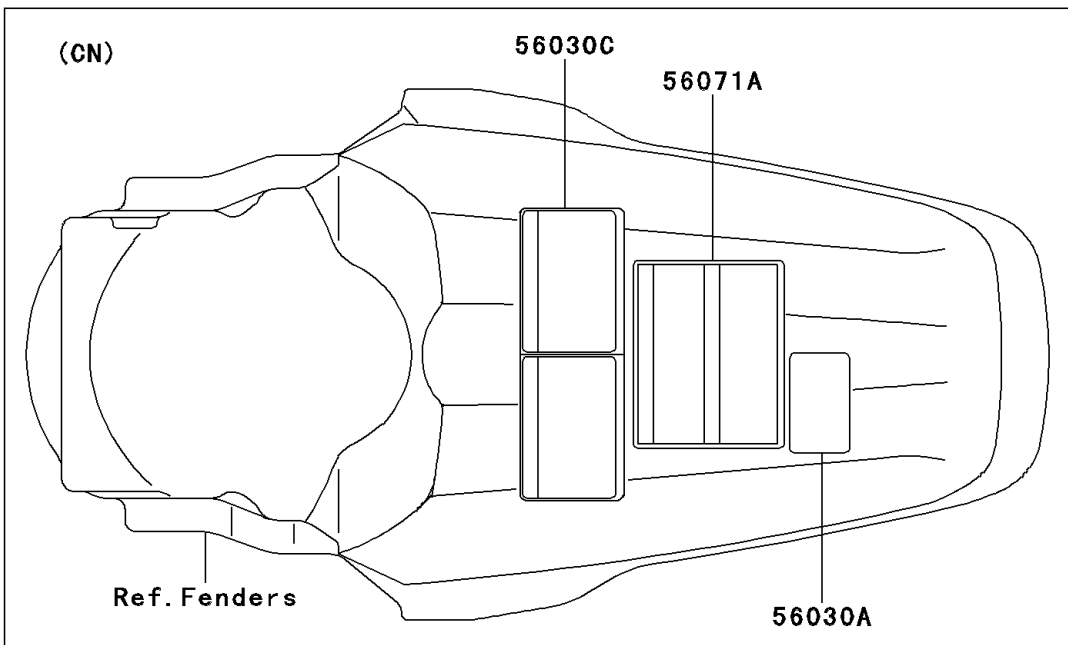

# 2013 KX™ 85 PARTS DIAGRAM

Labels

F2860

## 2013 KX™ 85 PARTS LIST

### Labels

ITEM NAME	PART NUMBER	QUANTITY
LABEL,32:1 (Ref # 56030A)	56030-1230	1
LABEL,DISCLAIMER (Ref # 56030)	56030-1229	1
LABEL,NOISE EMISSION (Ref # 56030B)	56030-1231	1
LABEL,DISCLAIMER (Ref # 56030C)	56030-1233	1
LABEL-WARNING,IMPORTANT NOTICE (Ref # 56071)	56071-0028	1
LABEL-WARNING,IMPORTANT NOTICE (Ref # 56071A)	56071-0029	1