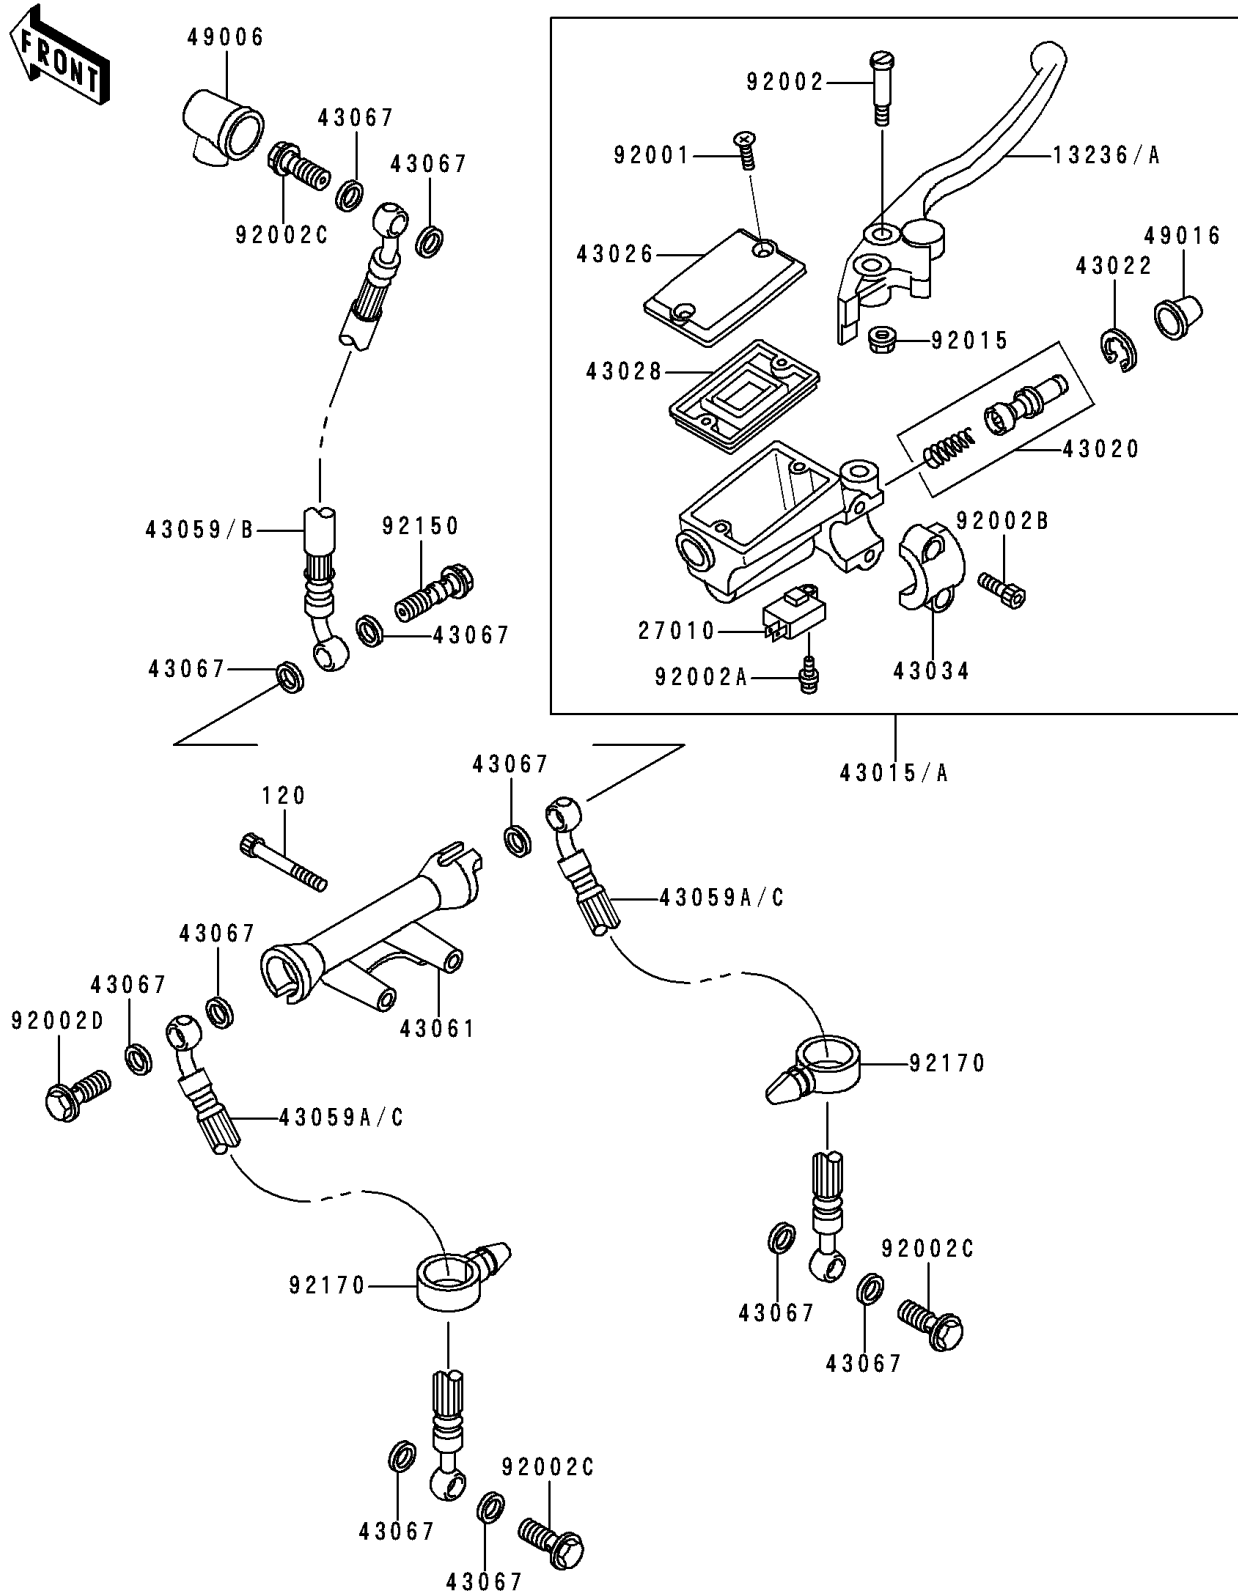

1990 Zephyr PARTS DIAGRAM

Front Master Cylinder(ZR550-B1/B2)

F2291

1990 Zephyr PARTS LIST

Front Master Cylinder(ZR550-B1/B2)

ITEM NAME	PART NUMBER	QUANTITY
BOLT-SOCKET,6X45 (Ref # 120)	120P0645	2
LEVER-COMP,FRONT BRAKE (Ref # 13236)	13236-1205	1
SWITCH,BRAKE (Ref # 27010)	27010-1170	1
CYLINDER-ASSY-MASTER,FR (Ref # 43015)	43015-1435	1
PISTON-COMP-BRAKE,FR (Ref # 43020)	43020-1054	1
STOPPER-BRAKE,PISTON (Ref # 43022)	43022-1010	1
CAP-BRAKE,FR (Ref # 43026)	43026-1055	1
DIAPHRAGM,MASTER CYLINDER (Ref # 43028)	43028-1058	1
HOLDER-BRAKE,MASTER CYLINDER (Ref # 43034)	43034-1053	1
HOSE-BRAKE,FR (Ref # 43059)	43059-1543	1
HOSE-BRAKE,FR (Ref # 43059A)	43059-1579	2
JOINT-BRAKE (Ref # 43061)	43061-1056	1
WASHER,10.5X15X1.5 (Ref # 43067)	43067-001	11
BOOT,DUST (Ref # 49006)	49006-1040	1
COVER-SEAL,MASTER CYLINDER (Ref # 49016)	49016-1044	1
SCREW,5MM (Ref # 92001)	92001-1727	2
BOLT,LEVER SET (Ref # 92002)	92002-1322	1
BOLT,SCREW,4X12 (Ref # 92002A)	92002-1323	1
BOLT,SOCKET,6X10 (Ref # 92002B)	92002-1324	2
BOLT,OIL,L=23 (Ref # 92002C)	92002-1888	3
BOLT,OIL,L=23 (Ref # 92002D)	92002-1975	1
NUT,FLANGED,6MM (Ref # 92015)	92015-1233	1
BOLT,OIL,L=37 (Ref # 92150)	92150-1351	1
CLAMP,HOSE (Ref # 92170)	92170-1067	2