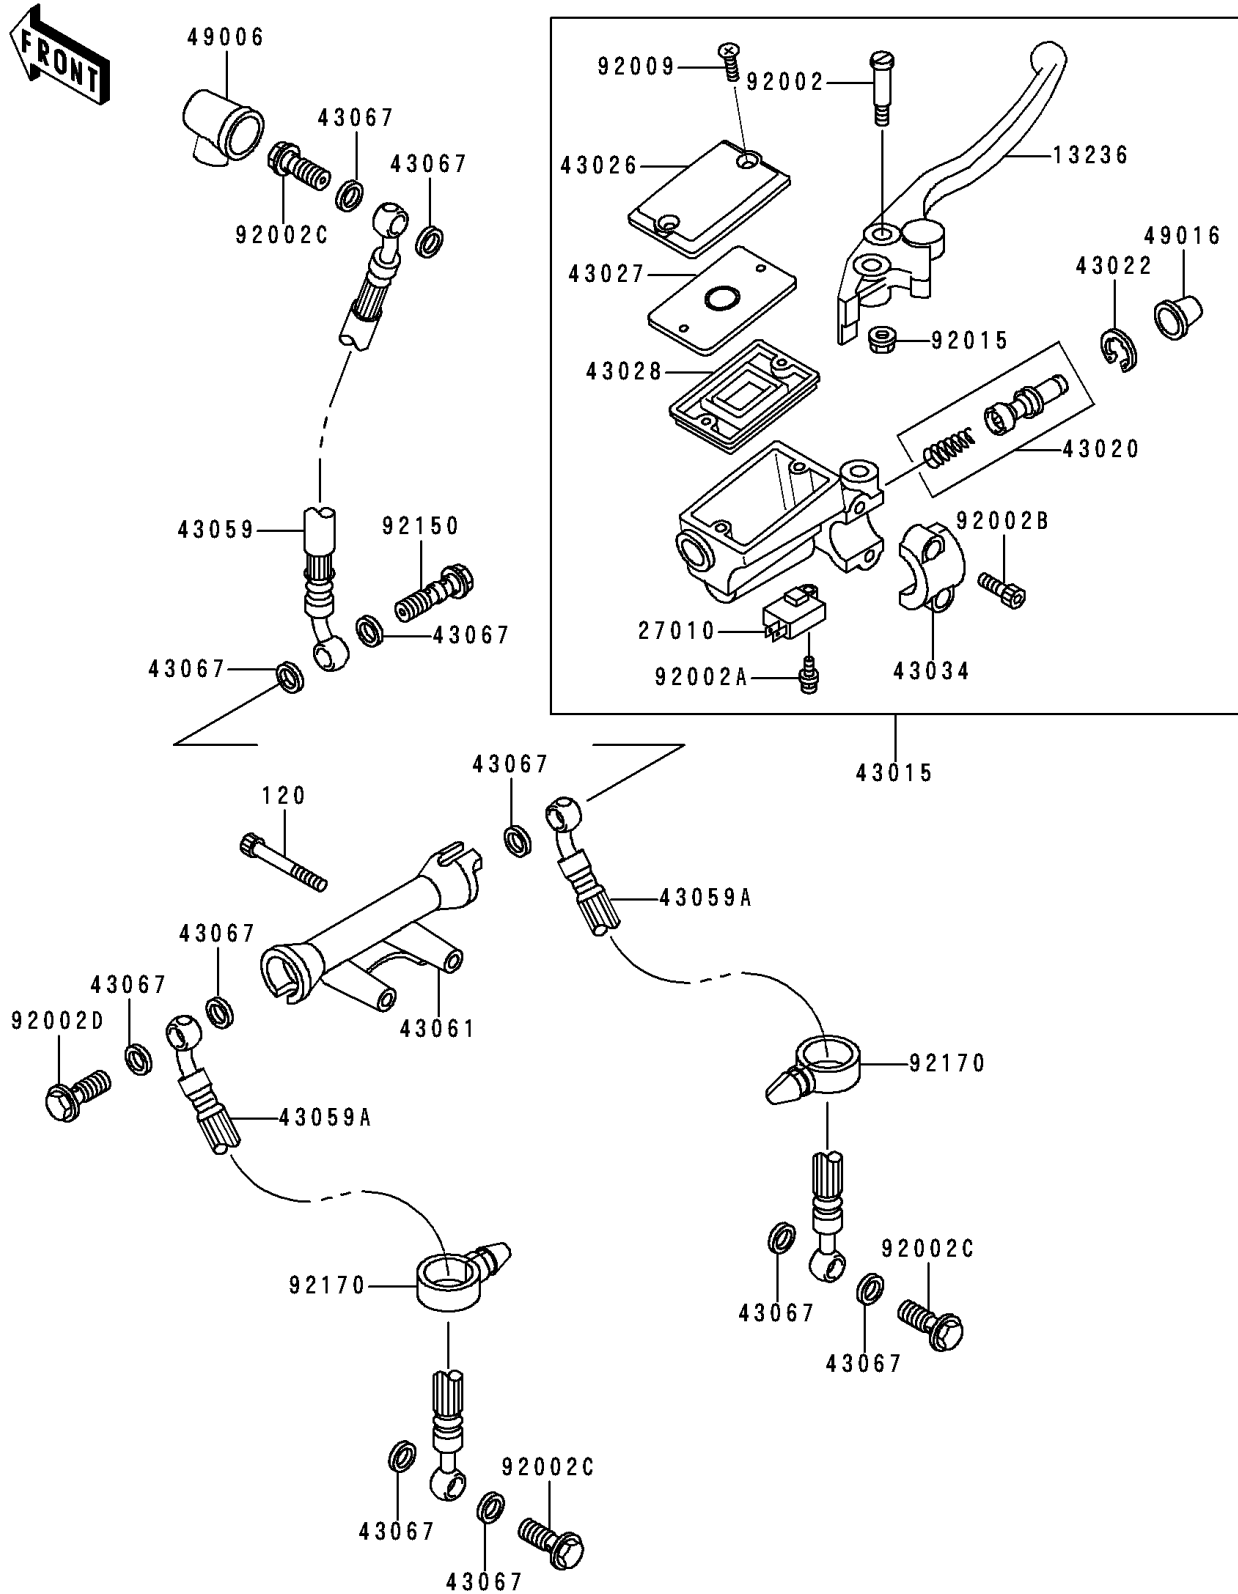

1992 Zephyr PARTS DIAGRAM

Front Master Cylinder(ZR550-B3/B4)

F2291A

1992 Zephyr PARTS LIST

Front Master Cylinder(ZR550-B3/B4)

ITEM NAME	PART NUMBER	QUANTITY
BOLT-SOCKET,6X45 (Ref # 120)	120P0645	2
LEVER-COMP,FRONT BRAKE (Ref # 13236)	13236-1221	1
SWITCH,BRAKE (Ref # 27010)	27010-1170	1
CYLINDER-ASSY-MASTER,FR (Ref # 43015)	43015-1490	1
PISTON-COMP-BRAKE,FR (Ref # 43020)	43020-1054	1
STOPPER-BRAKE,PISTON (Ref # 43022)	43022-1010	1
CAP-BRAKE (Ref # 43026)	43026-1076	1
PLATE-DIAPHRAGM (Ref # 43027)	43027-1055	1
DIAPHRAGM,MASTER CYLINDER (Ref # 43028)	43028-1058	1
HOLDER-BRAKE,MASTER CYLINDER (Ref # 43034)	43034-1053	1
HOSE-BRAKE,FR (Ref # 43059)	43059-1613	1
HOSE-BRAKE,FR (Ref # 43059A)	43059-1614	2
JOINT-BRAKE (Ref # 43061)	43061-1068	1
WASHER,10.5X15X1.5 (Ref # 43067)	43067-001	11
BOOT,DUST (Ref # 49006)	49006-1040	1
COVER-SEAL,MASTER CYLINDER (Ref # 49016)	49016-1044	1
BOLT,LEVER SET (Ref # 92002)	92002-1322	1
BOLT,SCREW,4X12 (Ref # 92002A)	92002-1323	1
BOLT,SOCKET,6X10 (Ref # 92002B)	92002-1324	2
BOLT,OIL,L=23 (Ref # 92002C)	92002-1888	3
BOLT,OIL,L=23 (Ref # 92002D)	92002-1975	1
SCREW,4MM (Ref # 92009)	92009-1458	2
NUT,FLANGED,6MM (Ref # 92015)	92015-1233	1
BOLT,OIL,L=37 (Ref # 92150)	92150-1351	1
CLAMP,HOSE (Ref # 92170)	92170-1067	2