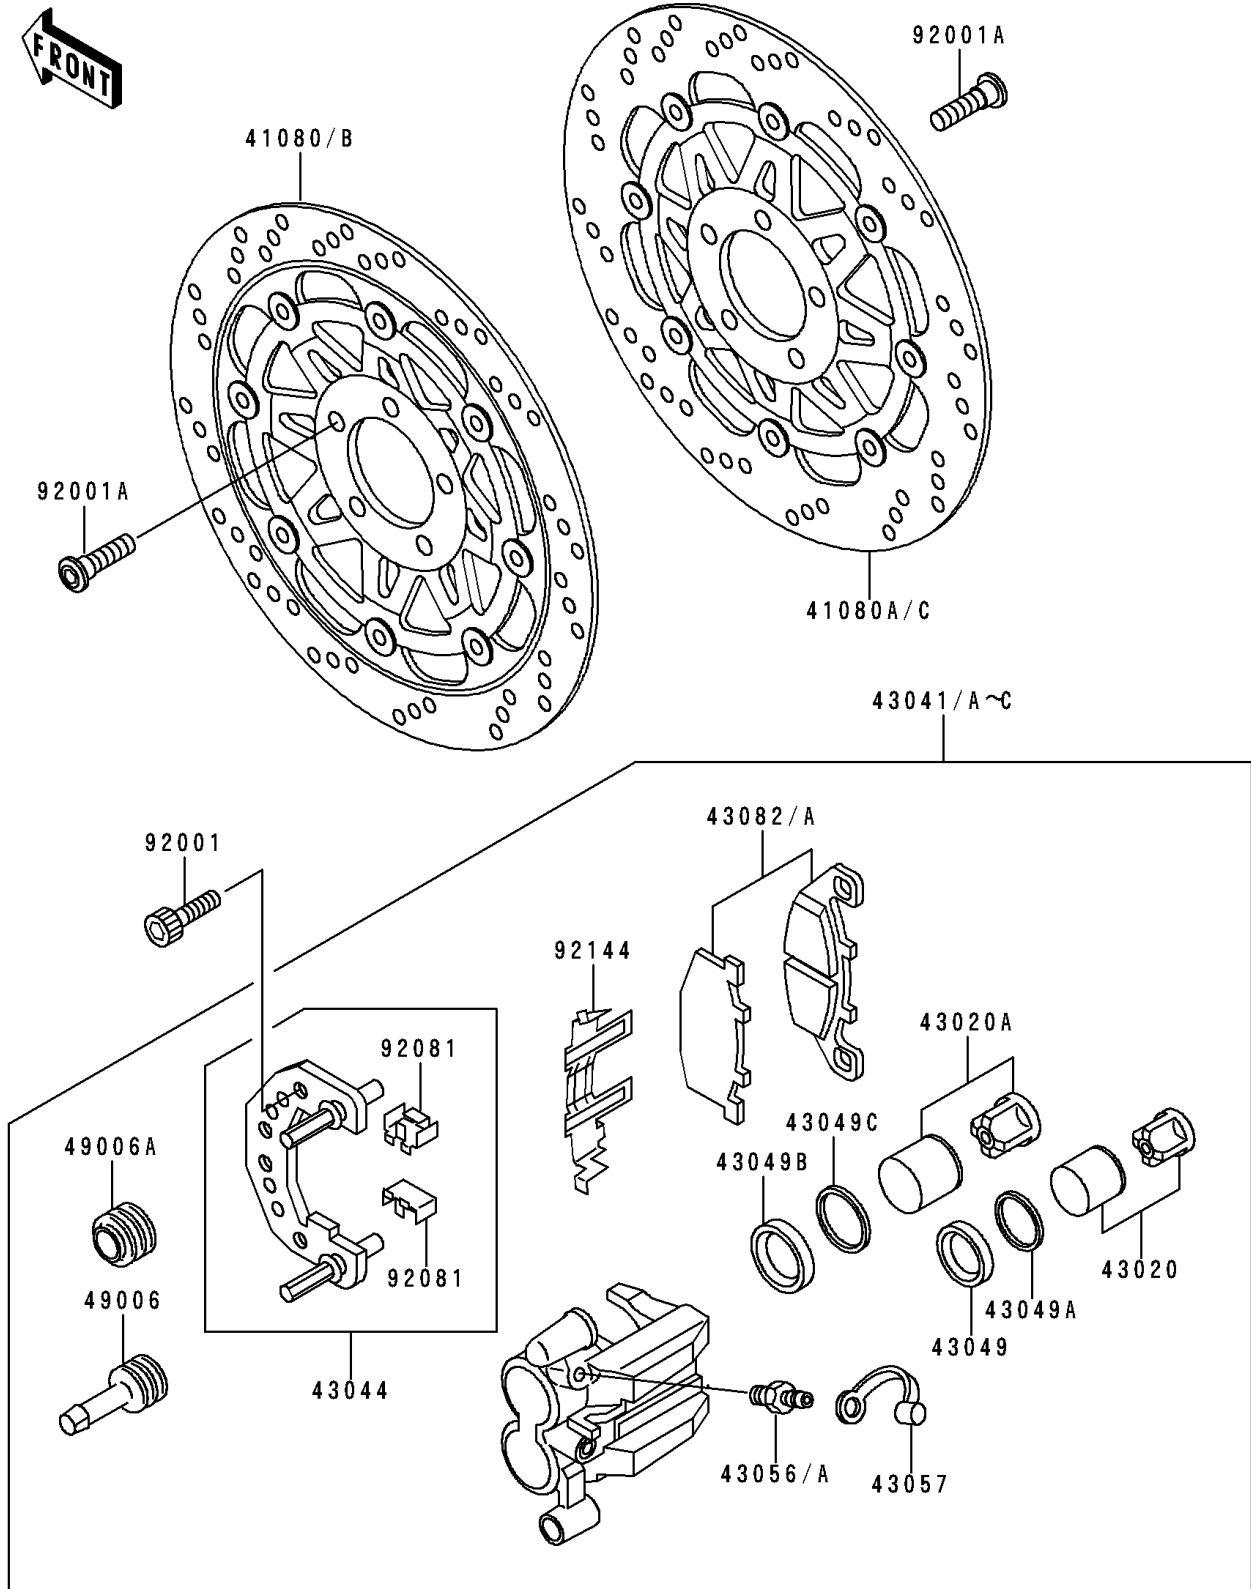

# 1991 Zephyr PARTS DIAGRAM

Front Caliper(ZR550-B1/B2/B3)

F2292

# 1991 Zephyr PARTS LIST

Front Caliper(ZR550-B1/B2/B3)

ITEM NAME	PART NUMBER	QUANTITY
DISC,FR,LH,SILVER NO.1 (Ref # 41080B)	41080-1296-CM	1
DISC,FR,RH,SILVER NO.1 (Ref # 41080C)	41080-1297-CM	1
PISTON-COMP-BRAKE (Ref # 43020)	43020-1068	2
PISTON-COMP-BRAKE (Ref # 43020A)	43020-1069	2
CALIPER-ASSY,FR,RH,M.F.GRAY (Ref # 43041B)	43041-1383-FE	1
CALIPER-ASSY,FR,LH,F.GRAY (Ref # 43041C)	43041-1442-FE	1
HOLDER-COMP-CALIPER (Ref # 43044)	43044-1067	2
PACKING,PISTON SEAL (Ref # 43049)	43049-1054	2
PACKING,PISTON (Ref # 43049A)	43049-1055	2
PACKING,PISTON SEAL (Ref # 43049B)	43049-1056	2
PACKING,PISTON (Ref # 43049C)	43049-1057	2
BREATHER (Ref # 43056)	43056-003	1
BREATHER-BRAKE (Ref # 43056A)	43056-1054	1
CAP-BREATHER (Ref # 43057)	43057-003	2
PAD-ASSY-BRAKE (Ref # 43082A)	43082-1114	2
BOOT,CALIPER (Ref # 49006)	49006-1094	2
BOOT,CALIPER (Ref # 49006A)	49006-1095	2
BOLT,SOCKET,10X33 (Ref # 92001)	92001-1901	4
BOLT,DISC PLATE,8X30 (Ref # 92001A)	92001-1951	10
SPRING,PAD STOPPER (Ref # 92081)	92081-1661	4
SPRING,PAD (Ref # 92144)	92144-1070	2