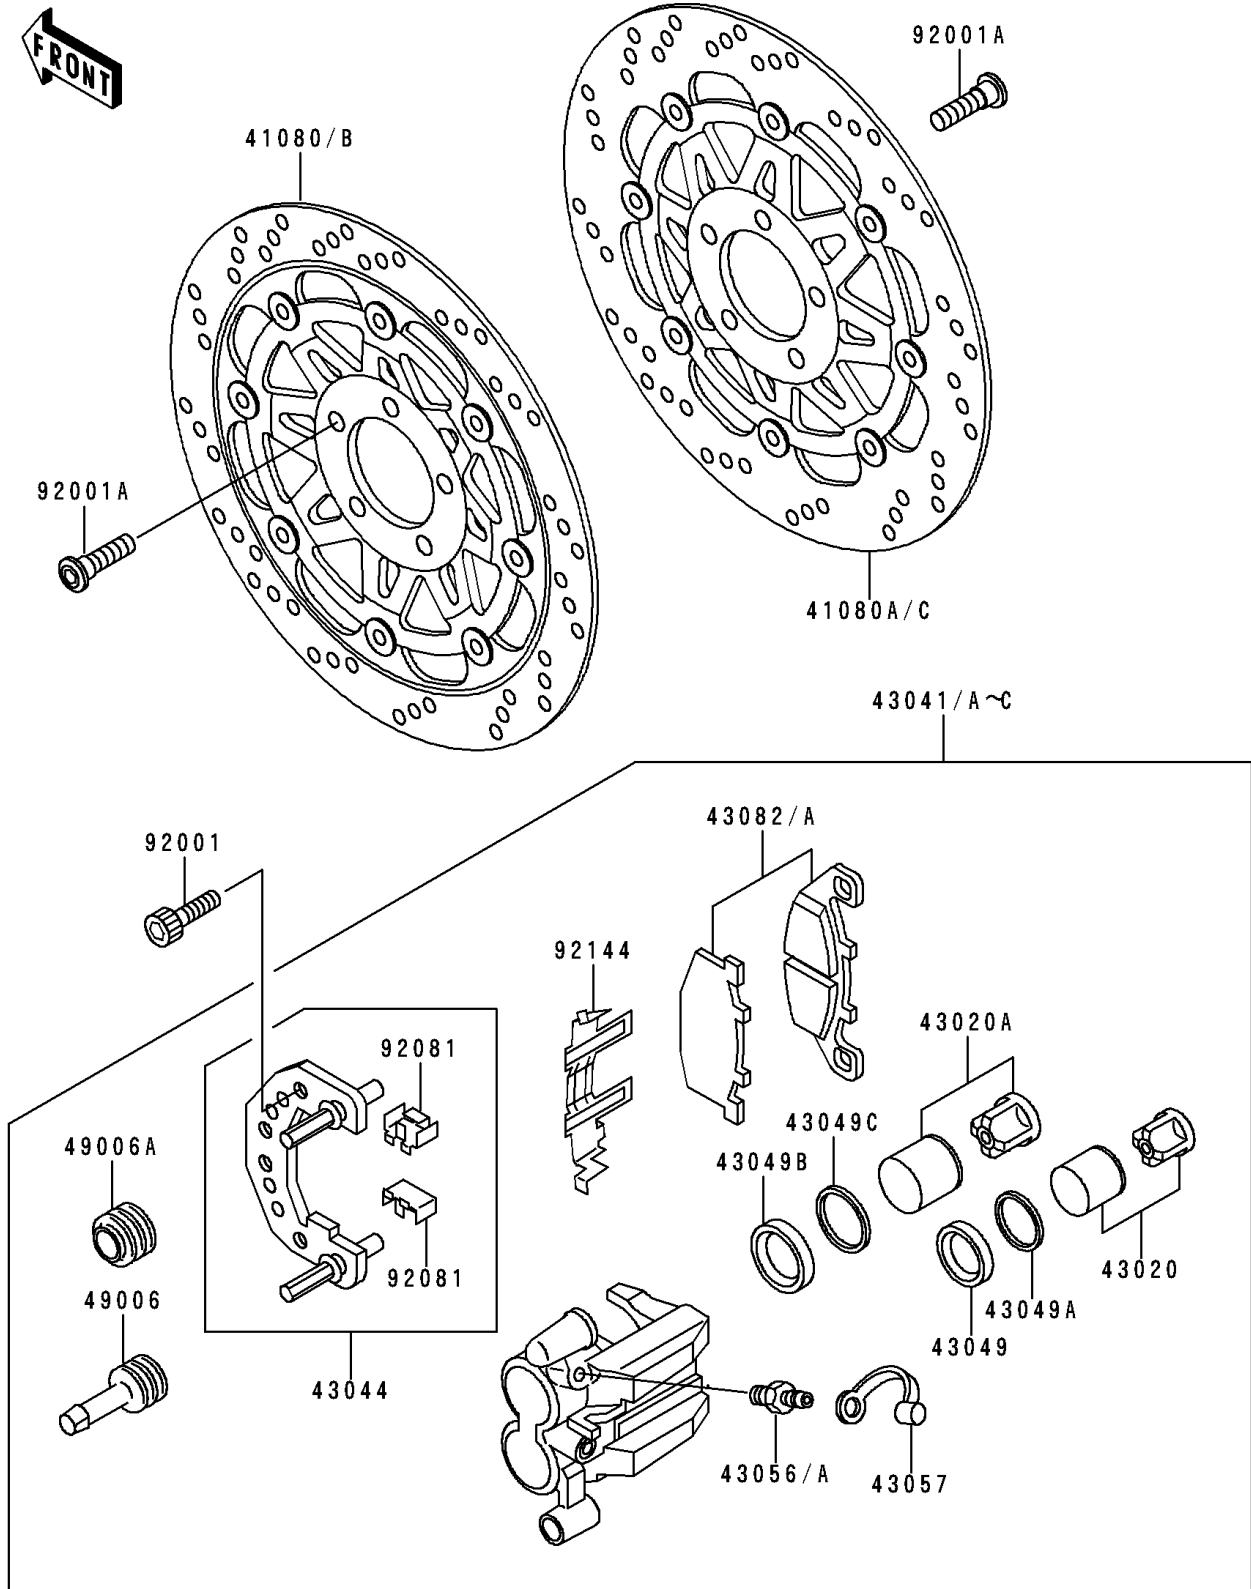

1992 Zephyr PARTS DIAGRAM

Front Caliper(ZR550-B1/B2/B3)

F2292

1992 Zephyr PARTS LIST

Front Caliper(ZR550-B1/B2/B3)

ITEM NAME	PART NUMBER	QUANTITY
DISC,FR,LH,SILVER NO.1 (Ref # 41080B)	41080-1296-CM	1
DISC,FR,RH,SILVER NO.1 (Ref # 41080C)	41080-1297-CM	1
PISTON-COMP-BRAKE (Ref # 43020)	43020-1068	2
PISTON-COMP-BRAKE (Ref # 43020A)	43020-1069	2
CALIPER-ASSY,FR,RH,M.F.GRAY (Ref # 43041B)	43041-1383-FE	1
CALIPER-ASSY,FR,LH,F.GRAY (Ref # 43041C)	43041-1442-FE	1
HOLDER-COMP-CALIPER (Ref # 43044)	43044-1067	2
PACKING,PISTON SEAL (Ref # 43049)	43049-1054	2
PACKING,PISTON (Ref # 43049A)	43049-1055	2
PACKING,PISTON SEAL (Ref # 43049B)	43049-1056	2
PACKING,PISTON (Ref # 43049C)	43049-1057	2
BREATHER (Ref # 43056)	43056-003	1
BREATHER-BRAKE (Ref # 43056A)	43056-1054	1
CAP-BREATHER (Ref # 43057)	43057-003	2
PAD-ASSY-BRAKE (Ref # 43082A)	43082-1114	2
BOOT,CALIPER (Ref # 49006)	49006-1094	2
BOOT,CALIPER (Ref # 49006A)	49006-1095	2
BOLT,SOCKET,10X33 (Ref # 92001)	92001-1901	4
BOLT,DISC PLATE,8X30 (Ref # 92001A)	92001-1951	10
SPRING,PAD STOPPER (Ref # 92081)	92081-1661	4
SPRING,PAD (Ref # 92144)	92144-1070	2