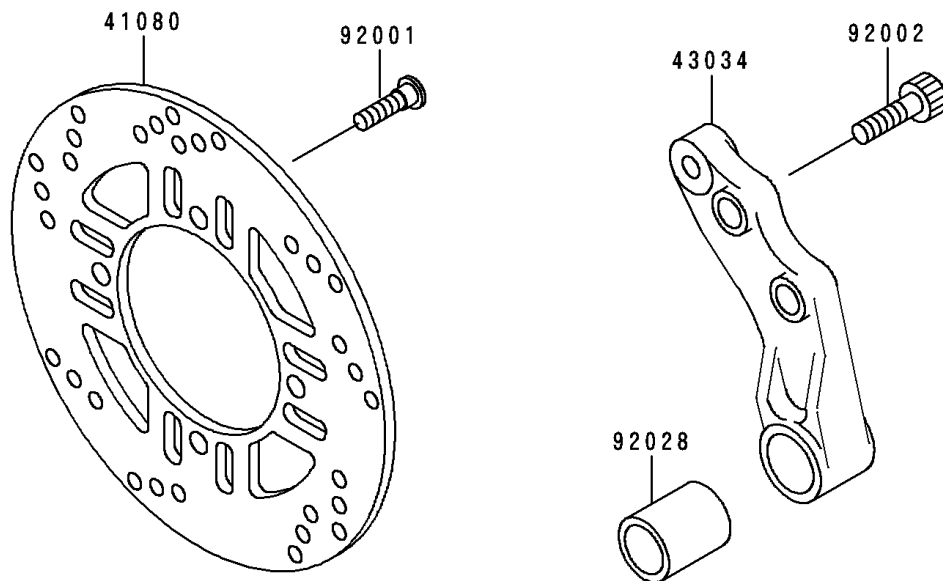

1990 Zephyr PARTS DIAGRAM

Rear Caliper(ZR550-B1/B2/B3)

F2294

1990 Zephyr PARTS LIST

Rear Caliper(ZR550-B1/B2/B3)

ITEM NAME	PART NUMBER	QUANTITY
DISC,RR,C.GRAY (Ref # 41080)	41080-1213-FB	1
PISTON-COMP-BRAKE (Ref # 43020)	43020-1074	2
HOLDER-BRAKE,REAR CALIPER (Ref # 43034)	43034-1098	1
CALIPER-ASSY,RR,F.GRAY (Ref # 43041)	43041-1331-FE	1
HOLDER-COMP-CALIPER (Ref # 43044)	43044-1072	1
PACKING,PISTON (Ref # 43049)	43049-1058	2
PACKING,PISTON (Ref # 43049A)	43049-1059	2
BREATHER-BRAKE (Ref # 43056)	43056-1054	1
CAP-BREATHER (Ref # 43057)	43057-003	1
PAD-ASSY-BRAKE (Ref # 43082)	43082-1076	1
BOOT,CALIPER (Ref # 49006)	49006-1054	1
BOOT,CALIPER (Ref # 49006A)	49006-1055	1
BOLT,DISC PLATE,8X30 (Ref # 92001)	92001-1951	4
BOLT,SOCKET,8X20 (Ref # 92002)	92002-1178	2
BUSHING (Ref # 92028)	92028-1580	1
SPRING,PAD (Ref # 92144)	92144-1152	1