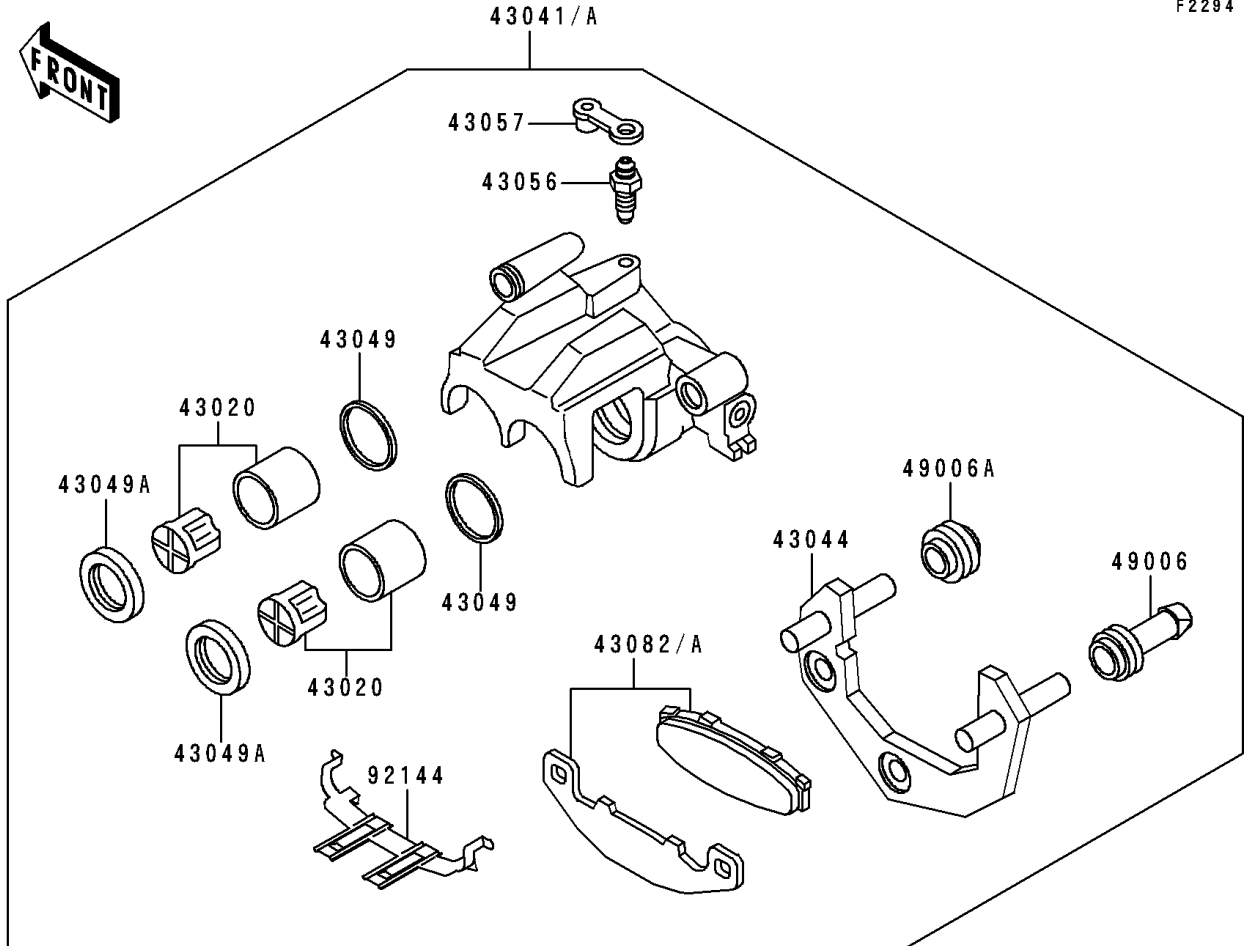

1990 Zephyr PARTS DIAGRAM

Rear Caliper(ZR550-B1/B2/B3)

F2294

1990 Zephyr PARTS LIST

Rear Caliper(ZR550-B1/B2/B3)

ITEM NAME	PART NUMBER	QUANTITY
DISC,RR,C.GRAY (Ref # 41080)	41080-1213-FB	1
PISTON-COMP-BRAKE (Ref # 43020)	43020-1074	2
HOLDER-BRAKE,REAR CALIPER (Ref # 43034)	43034-1098	1
CALIPER-ASSY,RR,F.GRAY (Ref # 43041)	43041-1331-FE	1
HOLDER-COMP-CALIPER (Ref # 43044)	43044-1072	1
PACKING,PISTON (Ref # 43049)	43049-1058	2
PACKING,PISTON (Ref # 43049A)	43049-1059	2
BREATHER-BRAKE (Ref # 43056)	43056-1054	1
CAP-BREATHER (Ref # 43057)	43057-003	1
PAD-ASSY-BRAKE (Ref # 43082)	43082-1076	1
BOOT,CALIPER (Ref # 49006)	49006-1054	1
BOOT,CALIPER (Ref # 49006A)	49006-1055	1
BOLT,DISC PLATE,8X30 (Ref # 92001)	92001-1951	4
BOLT,SOCKET,8X20 (Ref # 92002)	92002-1178	2
BUSHING (Ref # 92028)	92028-1580	1
SPRING,PAD (Ref # 92144)	92144-1152	1