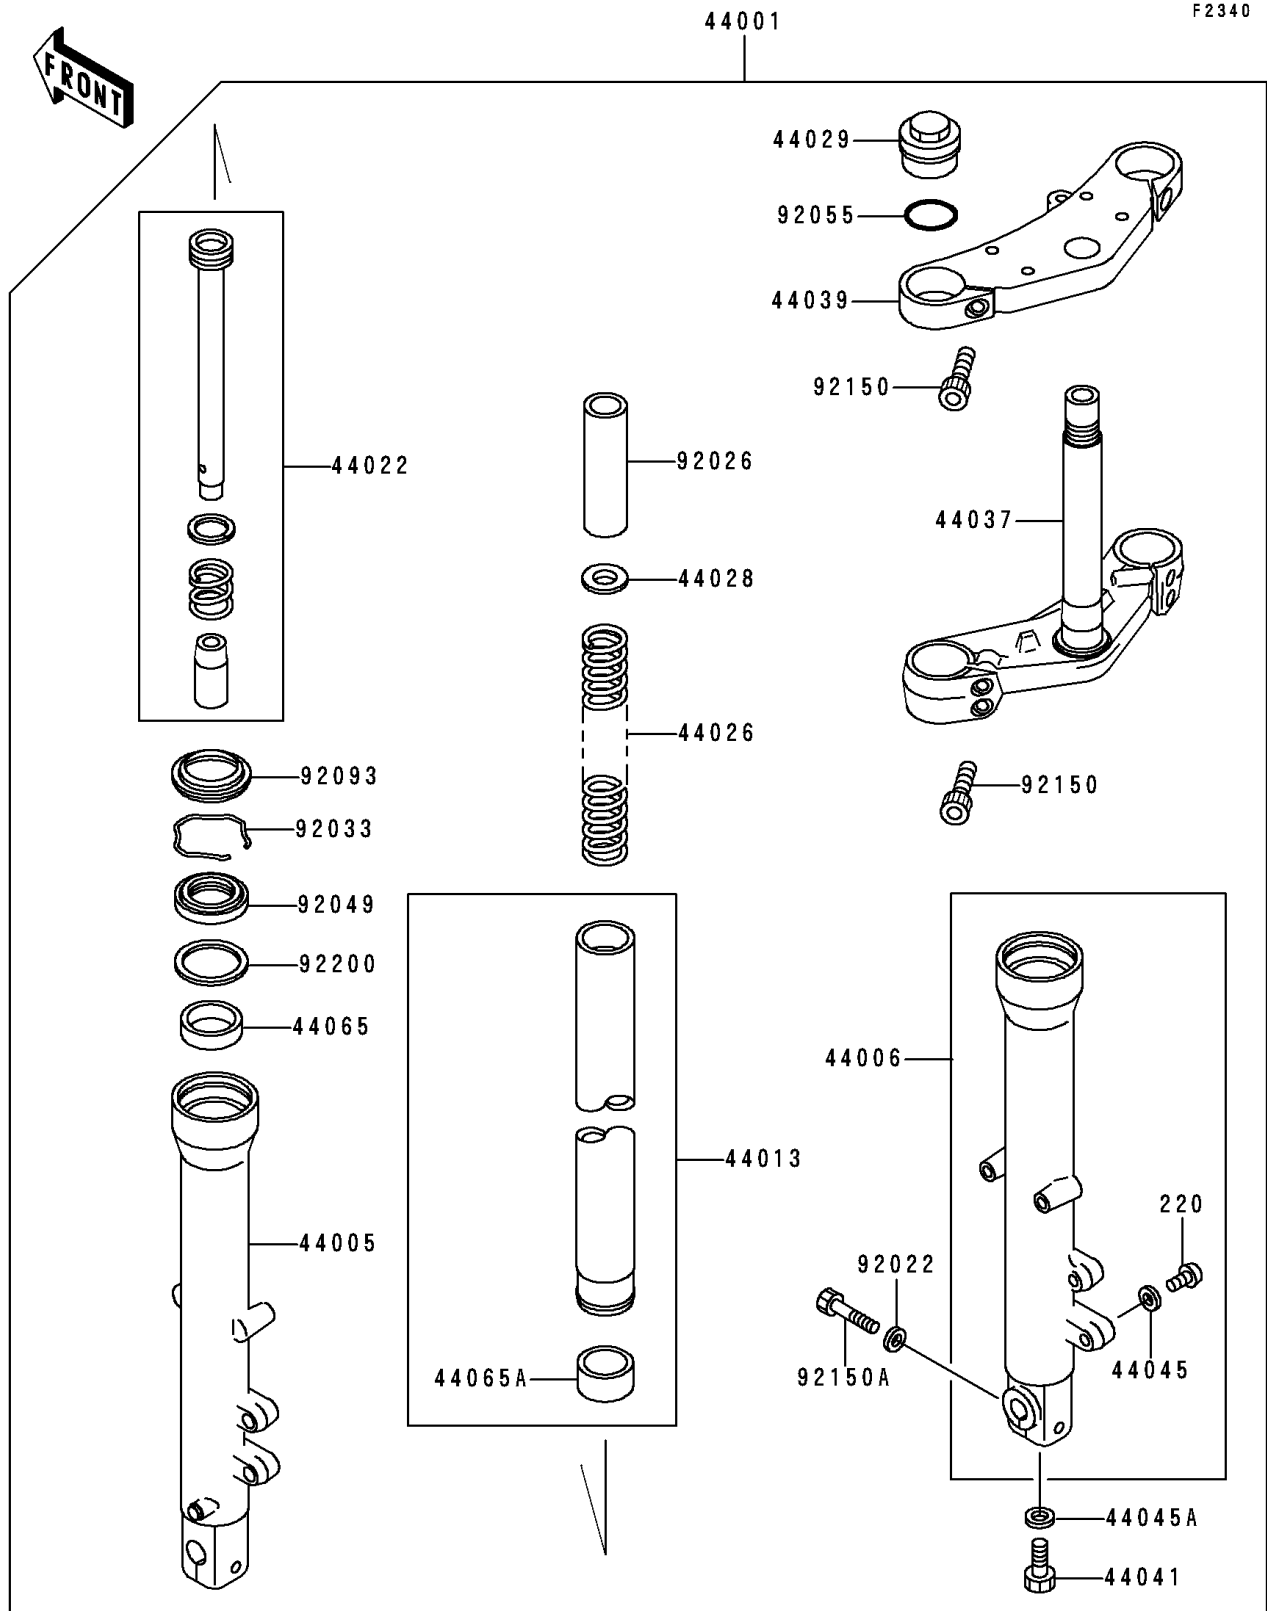

1992 Zephyr PARTS DIAGRAM

Front Fork

1992 Zephyr PARTS LIST

Front Fork

ITEM NAME	PART NUMBER	QUANTITY
SCREW-PAN-CROS (Ref # 220)	220B0408	2
FORK-FRONT (Ref # 44001)	44001-1801	1
PIPE-LEFT FORK OUTER (Ref # 44005)	44005-1296	1
PIPE-RIGHT FORK OUTER (Ref # 44006)	44006-1293	1
PIPE-FORK INNER (Ref # 44013)	44013-1301	2
CYLINDER-FORK (Ref # 44022)	44022-1245	2
SPRING-FRONT FORK (Ref # 44026)	44026-1474	2
GUIDE-FORK SPRING (Ref # 44028)	44028-1059	2
SEAT-FORK SPRING (Ref # 44029)	44029-1140	2
HOLDER-FORK UNDER (Ref # 44037)	44037-1259	1
HOLDER-FORK UPPER (Ref # 44039)	44039-1216	1
BOLT,SOCKET,FORK CYLINDER (Ref # 44041)	44041-040	2
GASKET,FORK DRAIN PLUG (Ref # 44045)	44045-002	2
GASKET (Ref # 44045A)	44045-057	2
BUSHING-FRONT FORK,FORK OUTER (Ref # 44065)	44065-1093	2
BUSHING-FRONT FORK,INNER PIPE (Ref # 44065A)	44065-1094	2
WASHER (Ref # 92022)	92022-1598	2
SPACER (Ref # 92026)	92026-1379	2
RING-SNAP (Ref # 92033)	92033-1036	2
SEAL-OIL,FORK OUTER TUBE (Ref # 92049)	92049-1343	2
RING-O,FORK TOP CAP (Ref # 92055)	92055-1050	2
SEAL,FORK OUTER TUBE (Ref # 92093)	92093-1288	2
BOLT,SOCKET,8X25 (Ref # 92150)	92150-1172	6
BOLT,SOCKET,8X40 (Ref # 92150A)	92150-1194	2
WASHER (Ref # 92200)	92200-1029	2