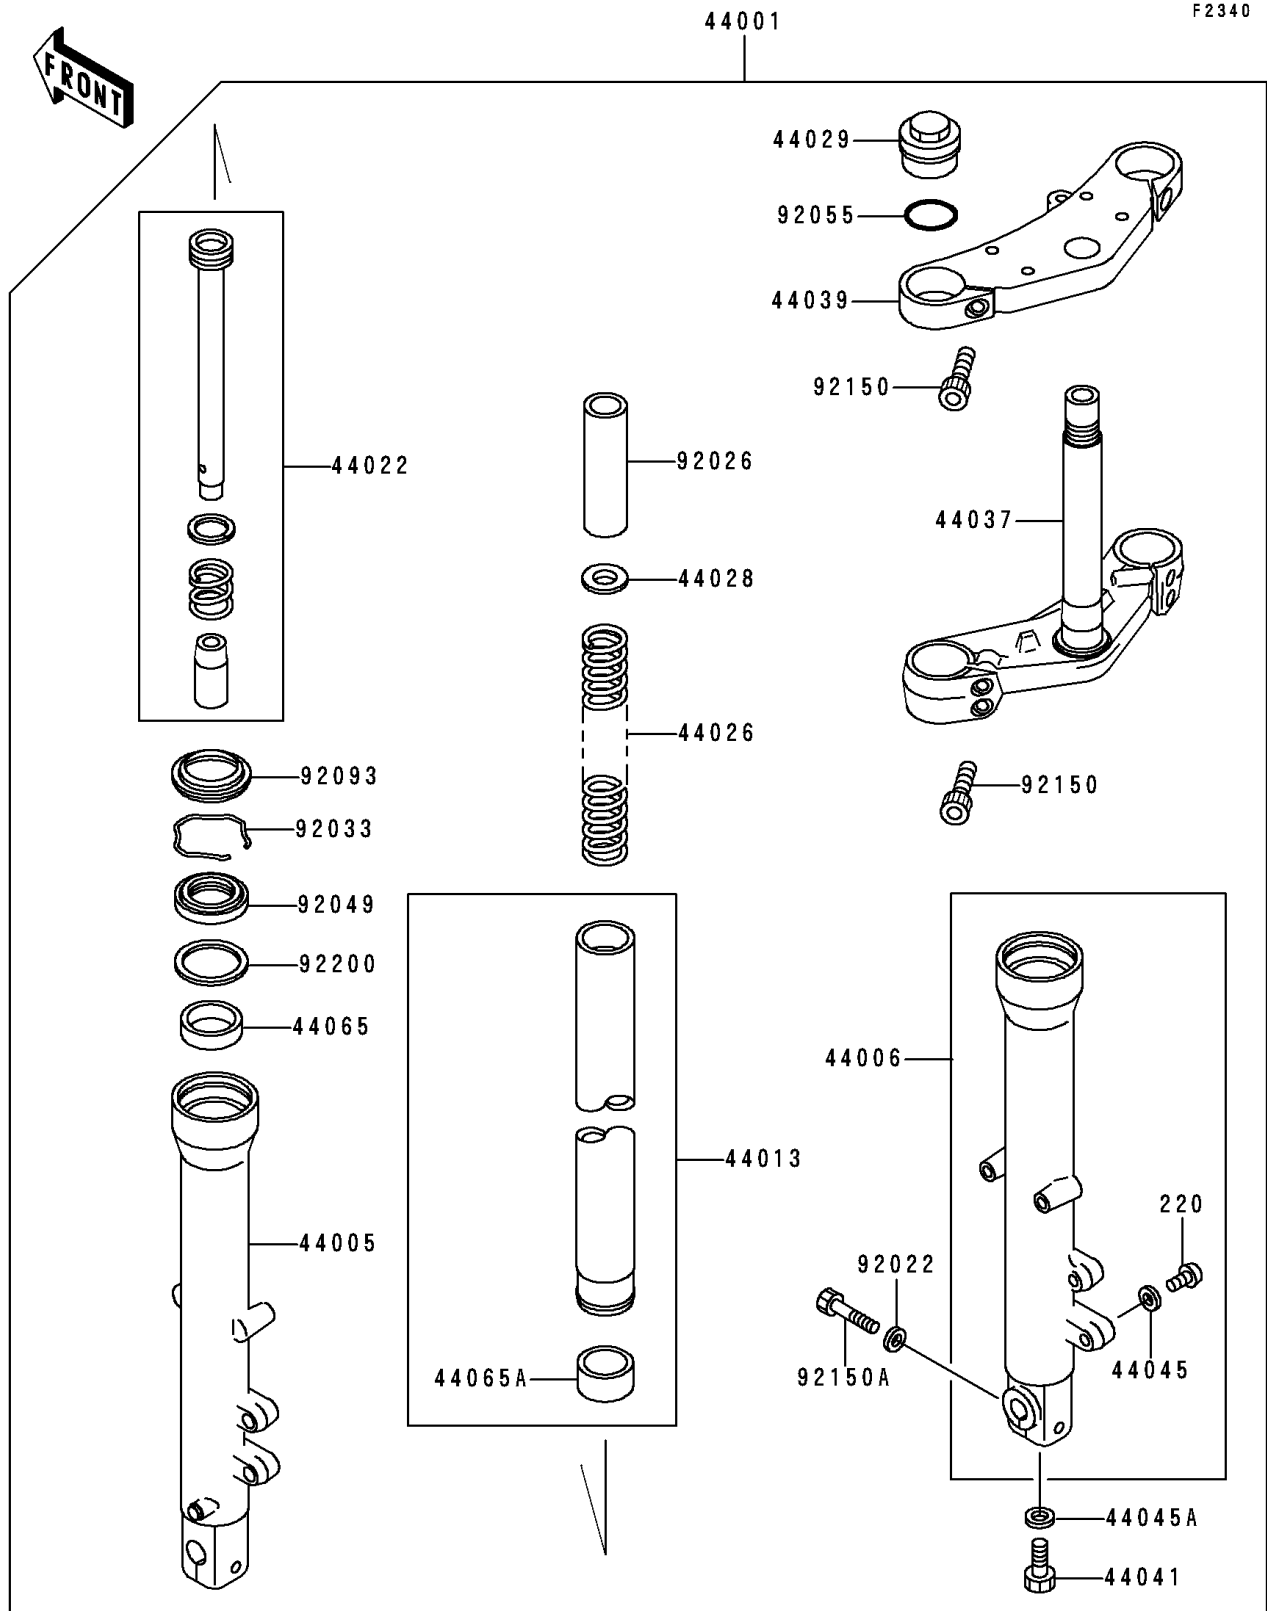

# 1993 Zephyr PARTS DIAGRAM

Front Fork

# 1993 Zephyr PARTS LIST

## Front Fork

ITEM NAME	PART NUMBER	QUANTITY
SCREW-PAN-CROS (Ref # 220)	220B0408	2
FORK-FRONT (Ref # 44001)	44001-1801	1
PIPE-LEFT FORK OUTER (Ref # 44005)	44005-1296	1
PIPE-RIGHT FORK OUTER (Ref # 44006)	44006-1293	1
PIPE-FORK INNER (Ref # 44013)	44013-1301	2
CYLINDER-FORK (Ref # 44022)	44022-1245	2
SPRING-FRONT FORK (Ref # 44026)	44026-1474	2
GUIDE-FORK SPRING (Ref # 44028)	44028-1059	2
SEAT-FORK SPRING (Ref # 44029)	44029-1140	2
HOLDER-FORK UNDER (Ref # 44037)	44037-1259	1
HOLDER-FORK UPPER (Ref # 44039)	44039-1216	1
BOLT,SOCKET,FORK CYLINDER (Ref # 44041)	44041-040	2
GASKET,FORK DRAIN PLUG (Ref # 44045)	44045-002	2
GASKET (Ref # 44045A)	44045-057	2
BUSHING-FRONT FORK,FORK OUTER (Ref # 44065)	44065-1093	2
BUSHING-FRONT FORK,INNER PIPE (Ref # 44065A)	44065-1094	2
WASHER (Ref # 92022)	92022-1598	2
SPACER (Ref # 92026)	92026-1379	2
RING-SNAP (Ref # 92033)	92033-1036	2
SEAL-OIL,FORK OUTER TUBE (Ref # 92049)	92049-1343	2
RING-O,FORK TOP CAP (Ref # 92055)	92055-1050	2
SEAL,FORK OUTER TUBE (Ref # 92093)	92093-1288	2
BOLT,SOCKET,8X25 (Ref # 92150)	92150-1172	6
BOLT,SOCKET,8X40 (Ref # 92150A)	92150-1194	2
WASHER (Ref # 92200)	92200-1029	2