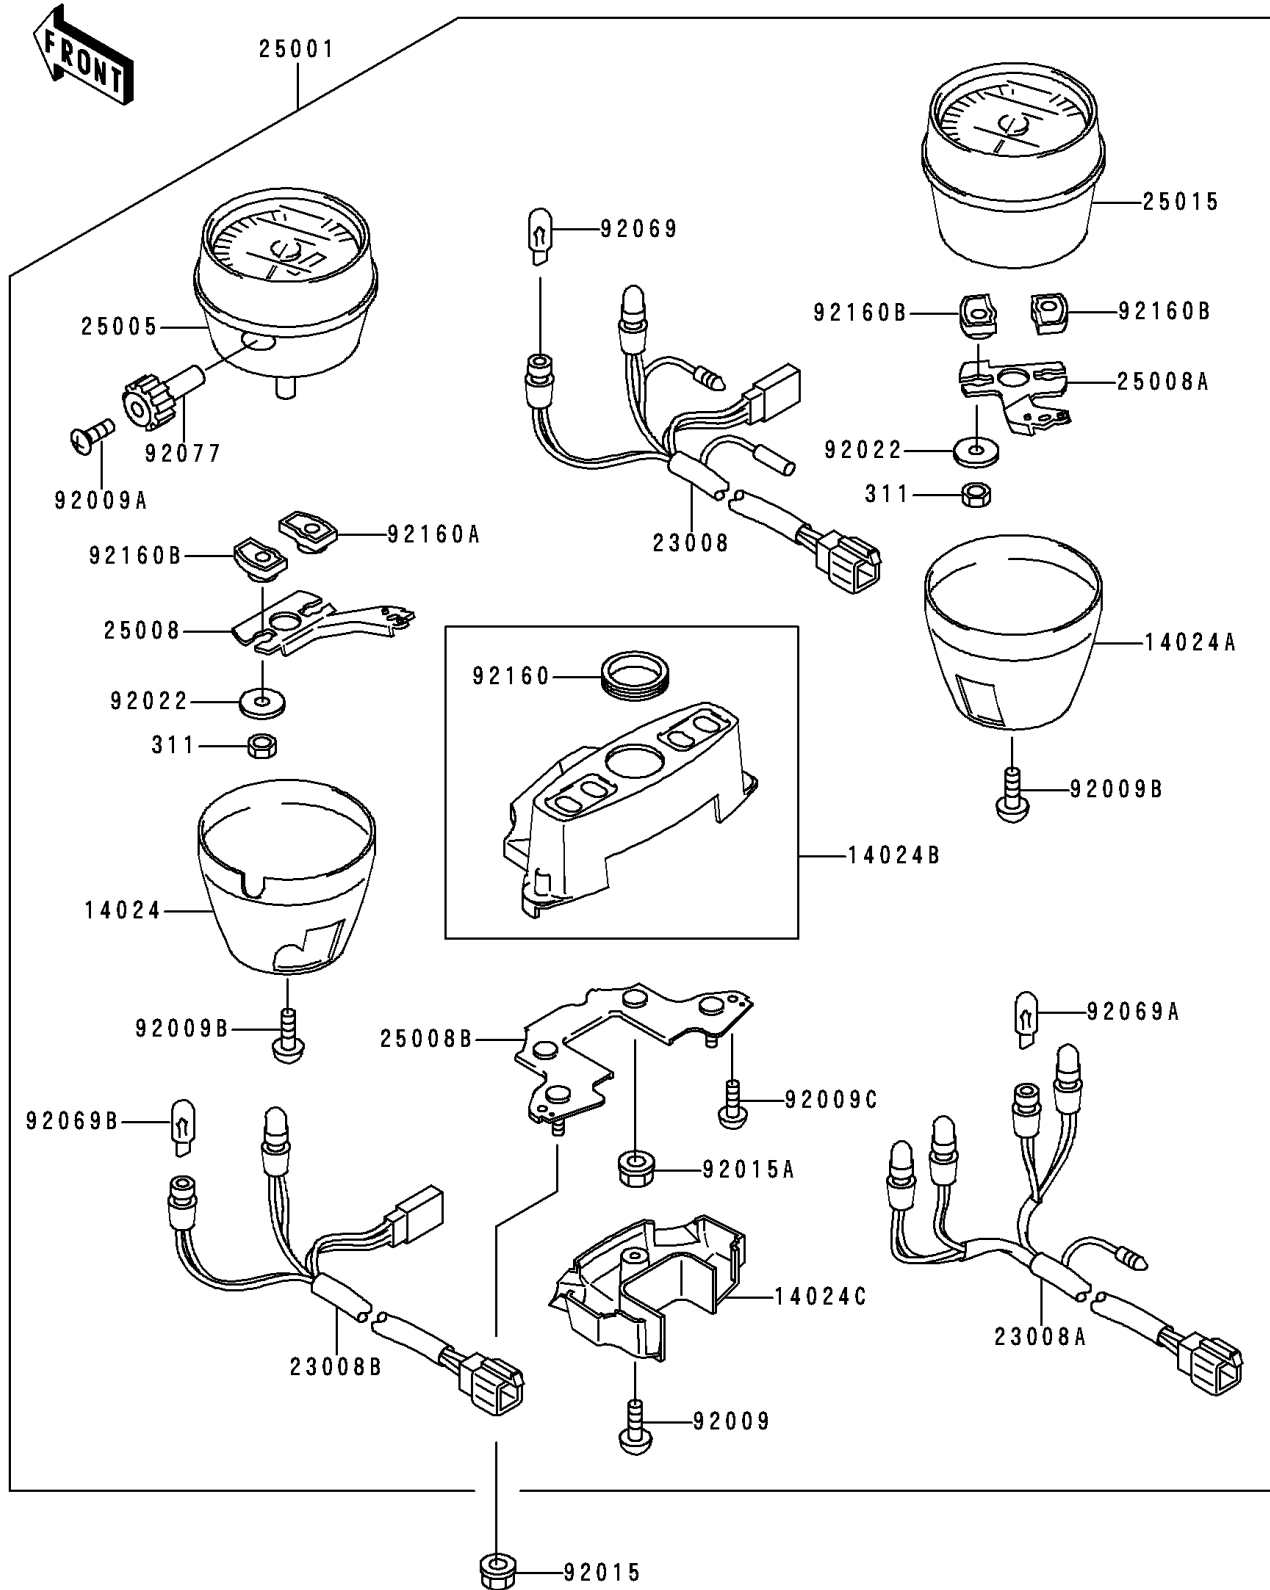

1993 Zephyr PARTS DIAGRAM

Meter(ZR550-B3/B4)

F2530A

1993 Zephyr PARTS LIST

Meter(ZR550-B3/B4)

ITEM NAME	PART NUMBER	QUANTITY
NUT-HEX (Ref # 311)	311B0500	4
COVER,SPEEDOMETER (Ref # 14024)	14024-1986	1
COVER,TACHOMETER (Ref # 14024A)	14024-1987	1
COVER,PILOT BOX,UPP (Ref # 14024B)	14024-1988	1
COVER,PILOT BOX,LWR (Ref # 14024C)	14024-1989	1
SOCKET-ASSY,TACHOMETER (Ref # 23008)	23008-1458	1
SOCKET-ASSY,PILOT BOX (Ref # 23008A)	23008-1459	1
SOCKET-ASSY,SPEEDOMETER (Ref # 23008B)	23008-1460	1
METER-ASSY,KPH (Ref # 25001)	25001-1830	1
SPEEDOMETER,KPH (Ref # 25005)	25005-1467	1
BRACKET-METER,SPEED (Ref # 25008)	25008-1171	1
BRACKET-METER,TACHO (Ref # 25008A)	25008-1172	1
BRACKET-METER,PILOT BOX (Ref # 25008B)	25008-1173	1
TACHOMETER,X1000R/MIN (Ref # 25015)	25015-1298	1
SCREW,4X16,BLACK (Ref # 92009)	92009-1158	1
SCREW,2X6,BLACK (Ref # 92009A)	92009-1172	1
SCREW,TAPPING,4X16 (Ref # 92009B)	92009-1601	2
SCREW,4X16 (Ref # 92009C)	92009-1605	2
NUT,FLANGED,6MM,BLACK (Ref # 92015)	92015-1237	2
NUT,FLANGED,6MM (Ref # 92015A)	92015-1367	2
WASHER,5.2X16X1.2 (Ref # 92022)	92022-263	4
BULB,12V3W T-7 (Ref # 92069)	92069-1020	2
BULB,14V 3W (Ref # 92069A)	92069-1068	4
BULB,12V 1.7W T-7 (Ref # 92069B)	92069-1085	2
KNOB,RESET TRIP (Ref # 92077)	92077-1096	1
DAMPER,IGNITION SWITCH (Ref # 92160)	92160-1179	1
DAMPER,METER (Ref # 92160A)	92160-1280	1
DAMPER,METER (Ref # 92160B)	92160-1281	3