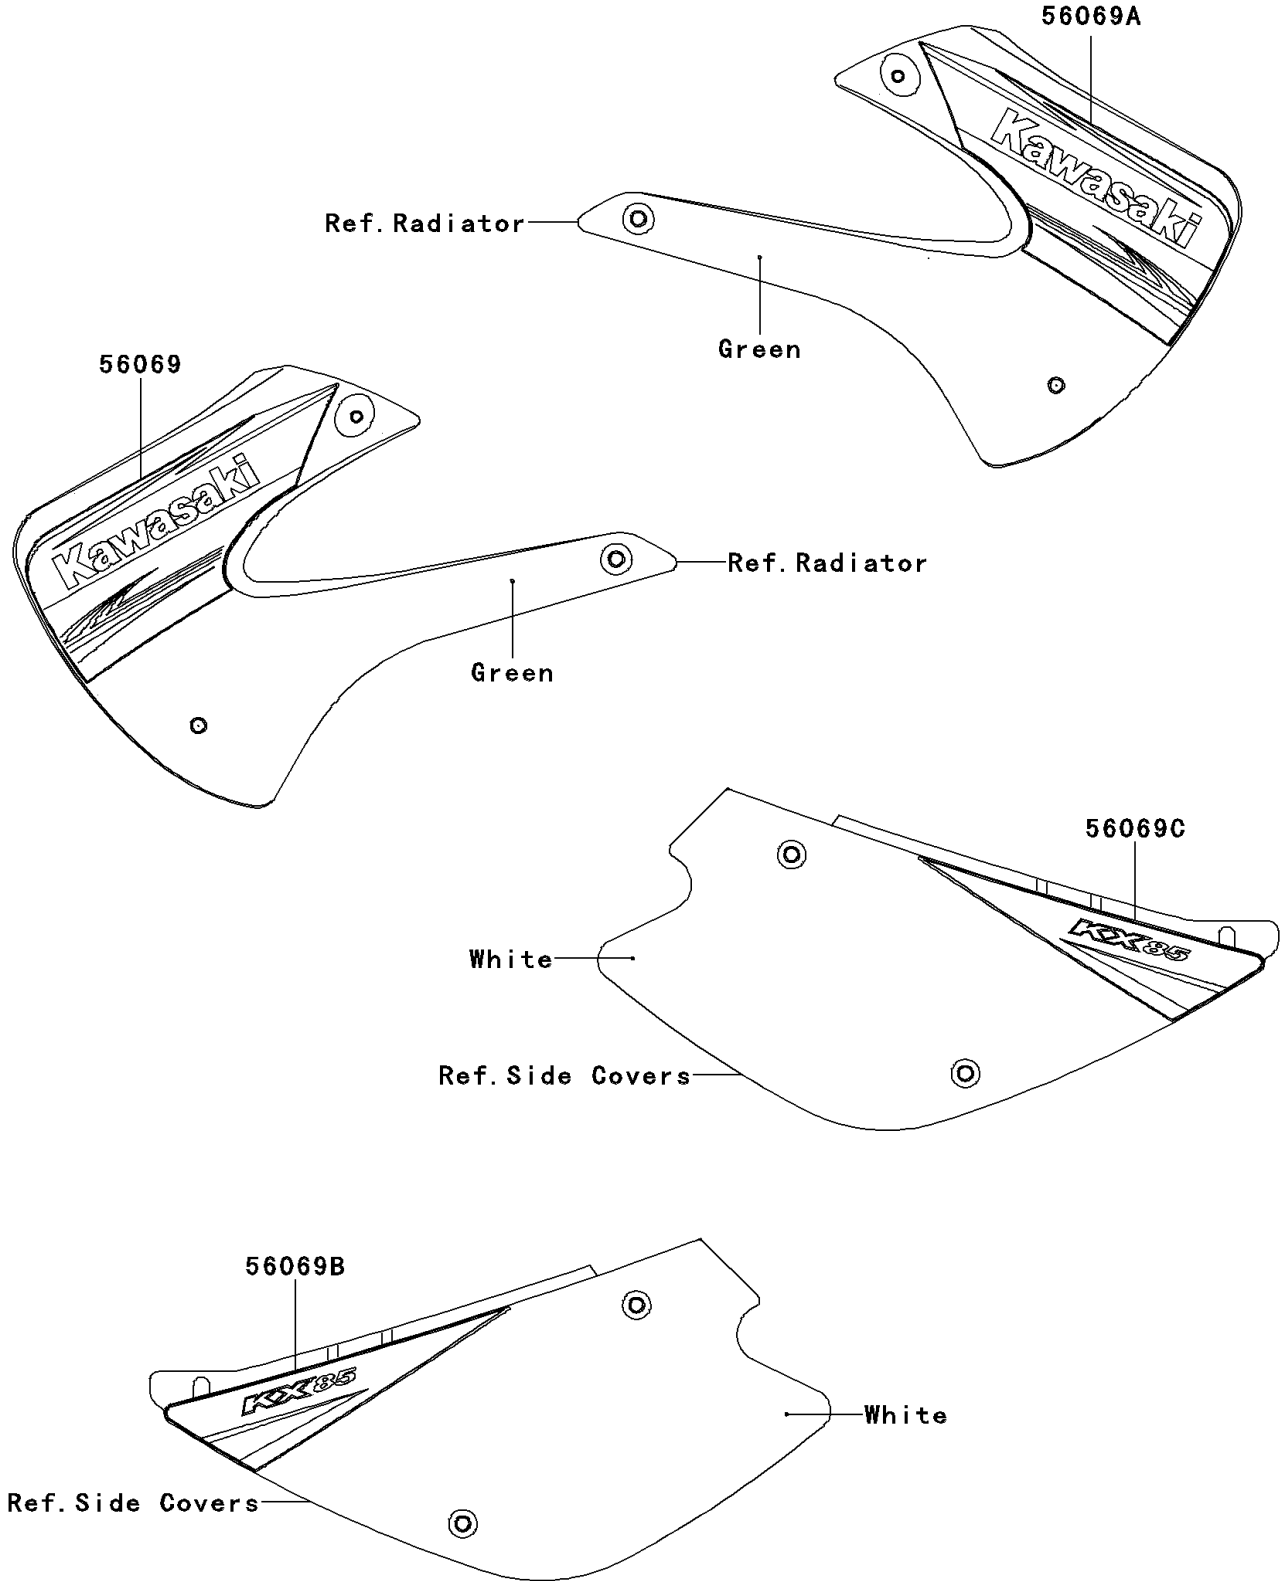

# 2011 KX™ 85 PARTS DIAGRAM

Decals(ABF)

F2861A

## 2011 KX™ 85 PARTS LIST

Decals(ABF)

ITEM NAME	PART NUMBER	QUANTITY
PATTERN,SHROUD,LH (Ref # 56069)	56069-0822	1
PATTERN,SHROUD,RH (Ref # 56069A)	56069-0823	1
PATTERN,SIDE COVER,LH (Ref # 56069B)	56069-0824	1
PATTERN,SIDE COVER,RH (Ref # 56069C)	56069-0825	1