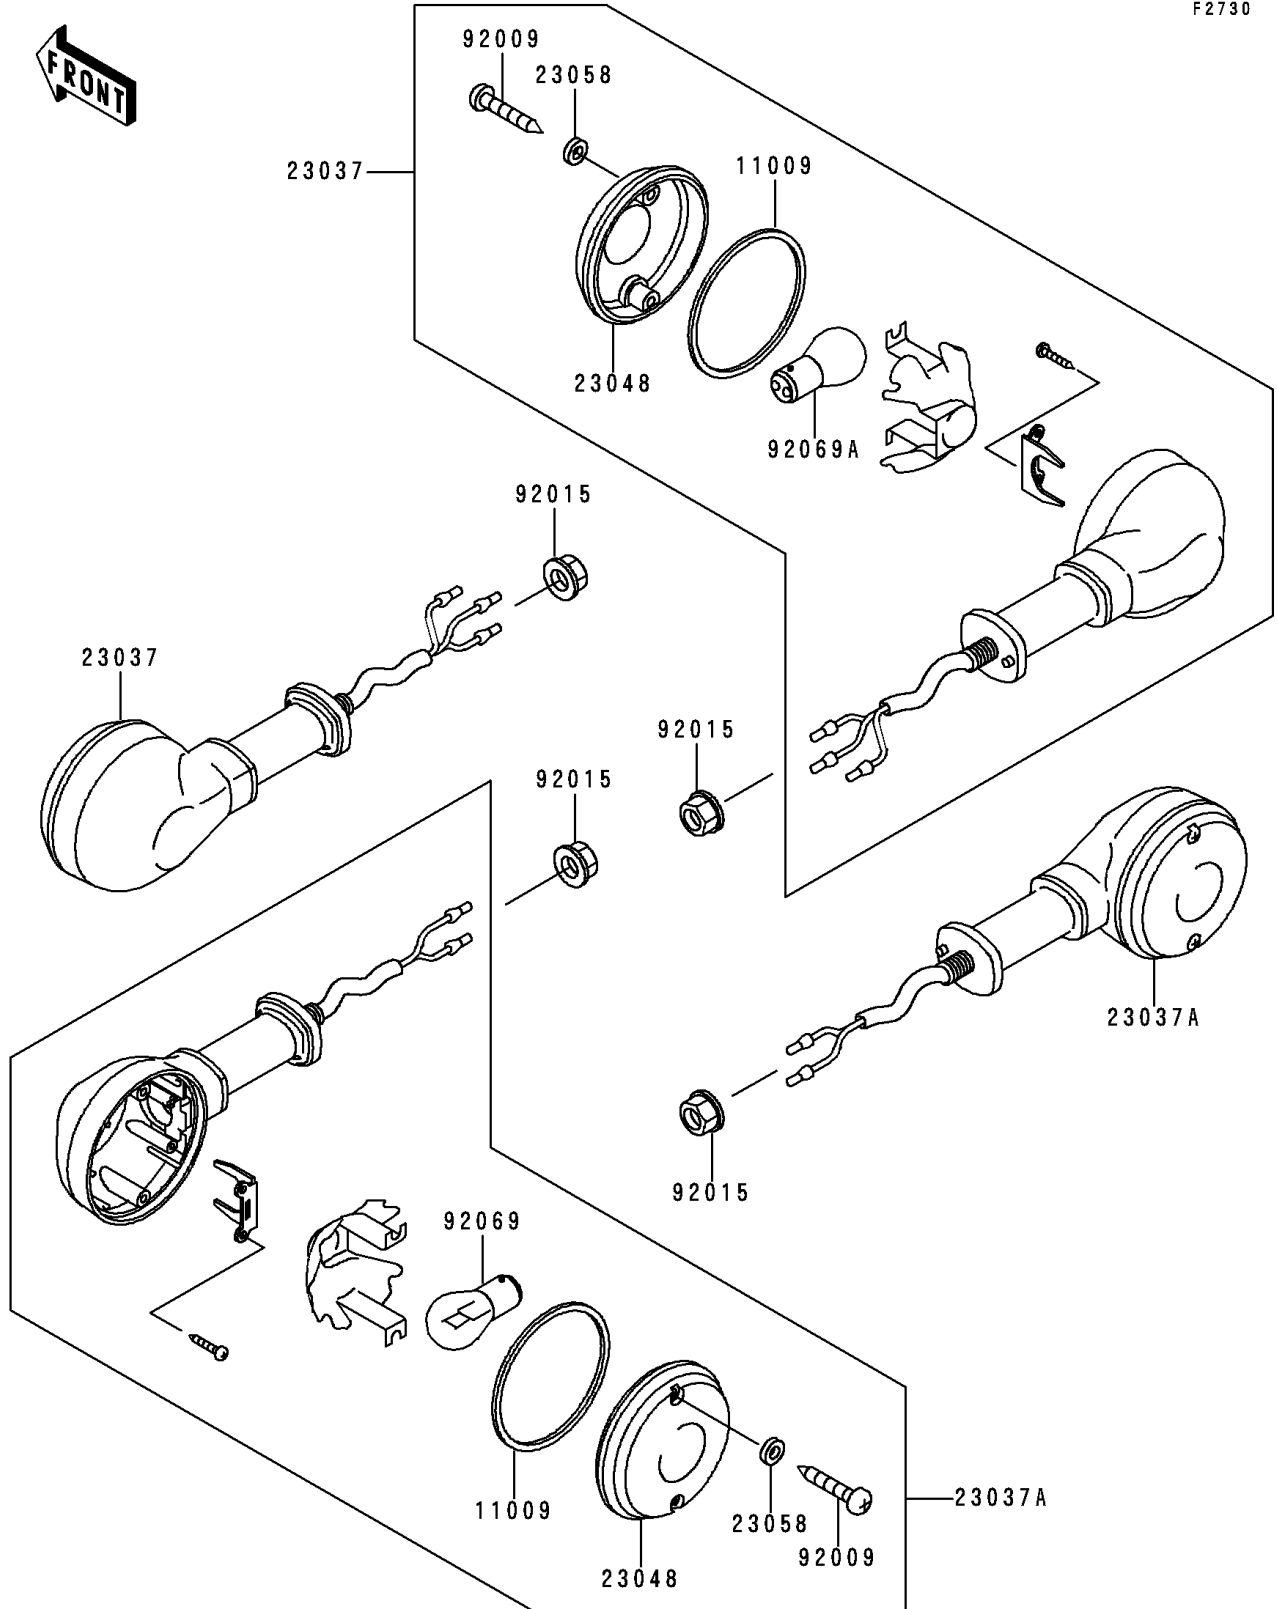

1993 Zephyr PARTS DIAGRAM

Turn Signal

F2730

1993 Zephyr PARTS LIST

Turn Signal

ITEM NAME	PART NUMBER	QUANTITY
GASKET,SIGNAL LAMP (Ref # 11009)	11009-1413	4
LAMP-ASSY-SIGNAL,FR (Ref # 23037)	23037-1218	2
LAMP-ASSY-SIGNAL,RR (Ref # 23037A)	23037-1275	2
LENS-SIGNAL LAMP (Ref # 23048)	23048-1066	4
WASHER,PLAIN,4MM (Ref # 23058)	23058-002	8
SCREW,TAPPING,4X25 (Ref # 92009)	92009-1069	8
NUT,FLANGED,10MM (Ref # 92015)	92015-1428	4
BULB,12V 32CP(23W) (Ref # 92069)	92069-055	2
BULB,12V 32/3CP(23/8W) (Ref # 92069A)	92069-060	2