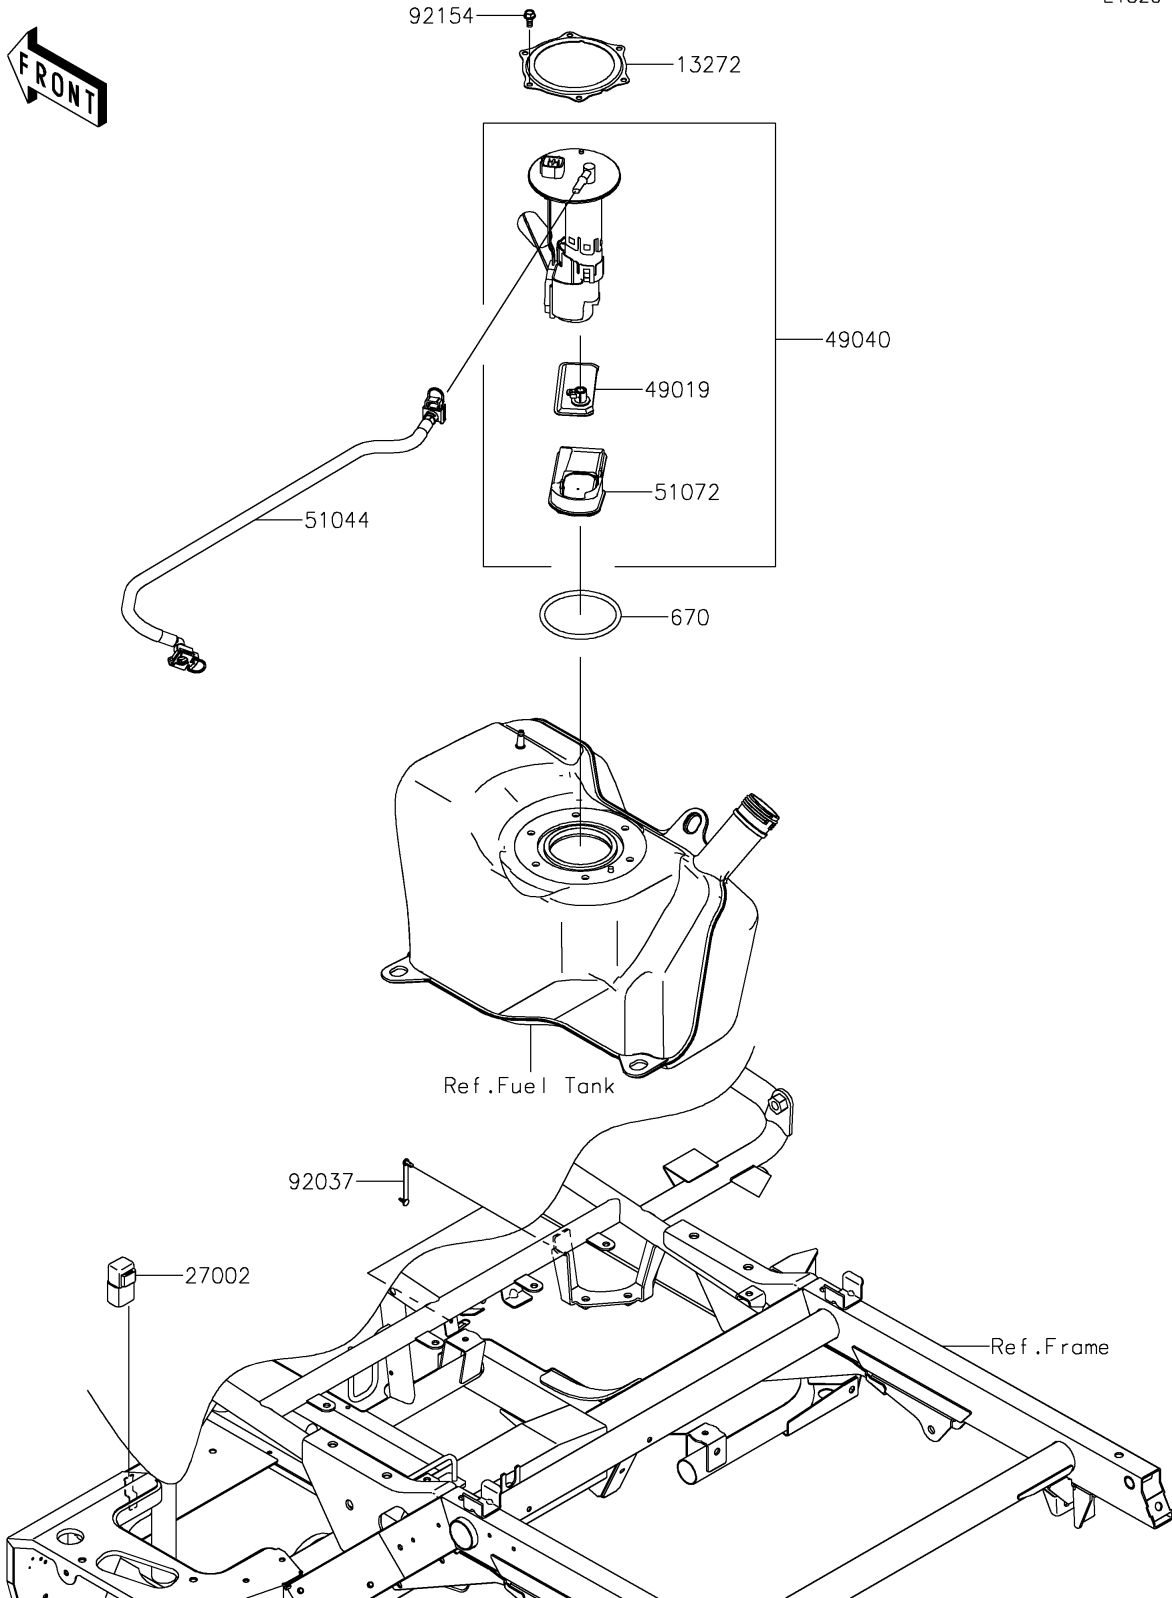

# 2024 MULE SX™ 4x4 FE PARTS DIAGRAM

Fuel Pump

E1520

## 2024 MULE SX™ 4x4 FE PARTS LIST

### Fuel Pump

ITEM NAME	PART NUMBER	QUANTITY
PLATE (Ref # 13272)	13272-2501	1
RELAY-ASSY (Ref # 27002)	27002-1088	1
FILTER-FUEL (Ref # 49019)	49019-0034	1
PUMP-FUEL (Ref # 49040)	49040-0830	1
TUBE-ASSY (Ref # 51044)	51044-1243	1
CHAMBER-FUEL (Ref # 51072)	51072-0008	1
CLAMP,SPEED,L=58 (Ref # 92037)	92037-1163	2
BOLT,FUEL PUMP (Ref # 92154)	92154-1326	6
O RING (Ref # 670)	670E5090	1