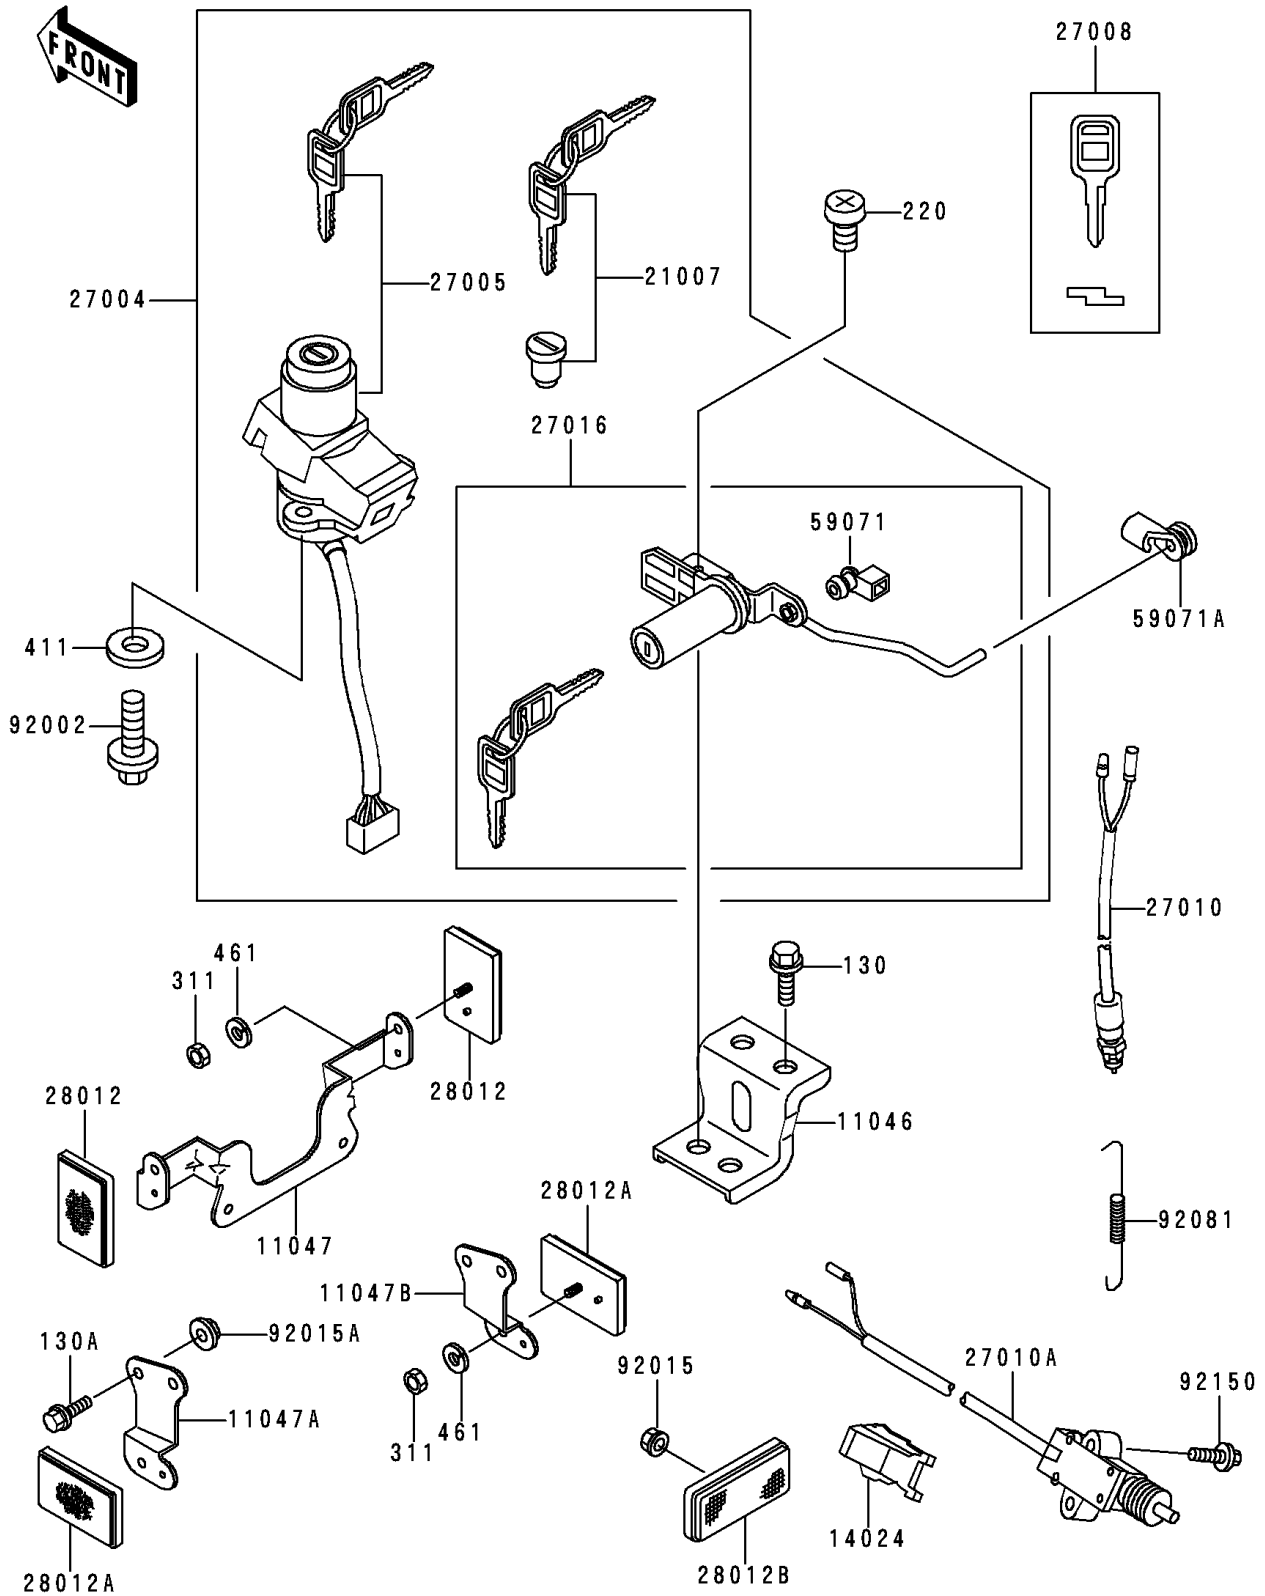

1991 Zephyr PARTS DIAGRAM

Ignition Switch(JKAZRFB1MA004499&NAMI.)

F2770A

1991 Zephyr PARTS LIST

Ignition Switch(JKAZRFB1MA004499&NAMI.)

ITEM NAME	PART NUMBER	QUANTITY
BOLT-FLANGED,6X12 (Ref # 130)	130C0612	2
BOLT-FLANGED,6X14,BLACK (Ref # 130A)	130J0614	4
SCREW-PAN-CROS,6X12 (Ref # 220)	220B0612	2
NUT-HEX (Ref # 311)	311B0500	4
WASHER-PLAIN,6MM (Ref # 411)	411E0600	2
WASHER-SPRING,5MM (Ref # 461)	461F0500	4
BRACKET,SEAT LOCK (Ref # 11046)	11046-1790	1
BRACKET,REFLECTOR,FR (Ref # 11047)	11047-1085	1
BRACKET,REFLECTOR,RR,LH (Ref # 11047A)	11047-1086	1
BRACKET,REFLECTOR,RR,RH (Ref # 11047B)	11047-1087	1
COVER,SIDE STAND SWITCH (Ref # 14024)	14024-1532	1
ROTOR,LOCK,TANK CAP (Ref # 21007)	21007-5027	1
SWITCH-ASSY (Ref # 27004)	27004-5424	1
SWITCH-ASSY-IGNITION (Ref # 27005)	27005-5089	1
KEY-LOCK,BLANK (Ref # 27008)	27008-1103	1
SWITCH,BRAKE LAMP (Ref # 27010)	27010-1093	1
SWITCH,SIDE STAND (Ref # 27010A)	27010-1226	1
LOCK-ASSY,SEAT (Ref # 27016)	27016-5179	1
REFLECTOR-REFLEX (Ref # 28012)	28012-1003	2
REFLECTOR-REFLEX,RR (Ref # 28012A)	28012-1054	2
REFLECTOR-REFLEX (Ref # 28012B)	28012-1077	1
JOINT (Ref # 59071)	59071-1103	1
JOINT (Ref # 59071A)	59071-1125	1
BOLT,TORX,6X16 (Ref # 92002)	92002-1333	2
NUT,FLANGED,5MM (Ref # 92015)	92015-1259	1
NUT,6MM (Ref # 92015A)	92015-1321	4
SPRING,BRAKE LAMP SWITCH (Ref # 92081)	92081-1704	1
BOLT,SOCKET,5X20 (Ref # 92150)	92150-1019	2