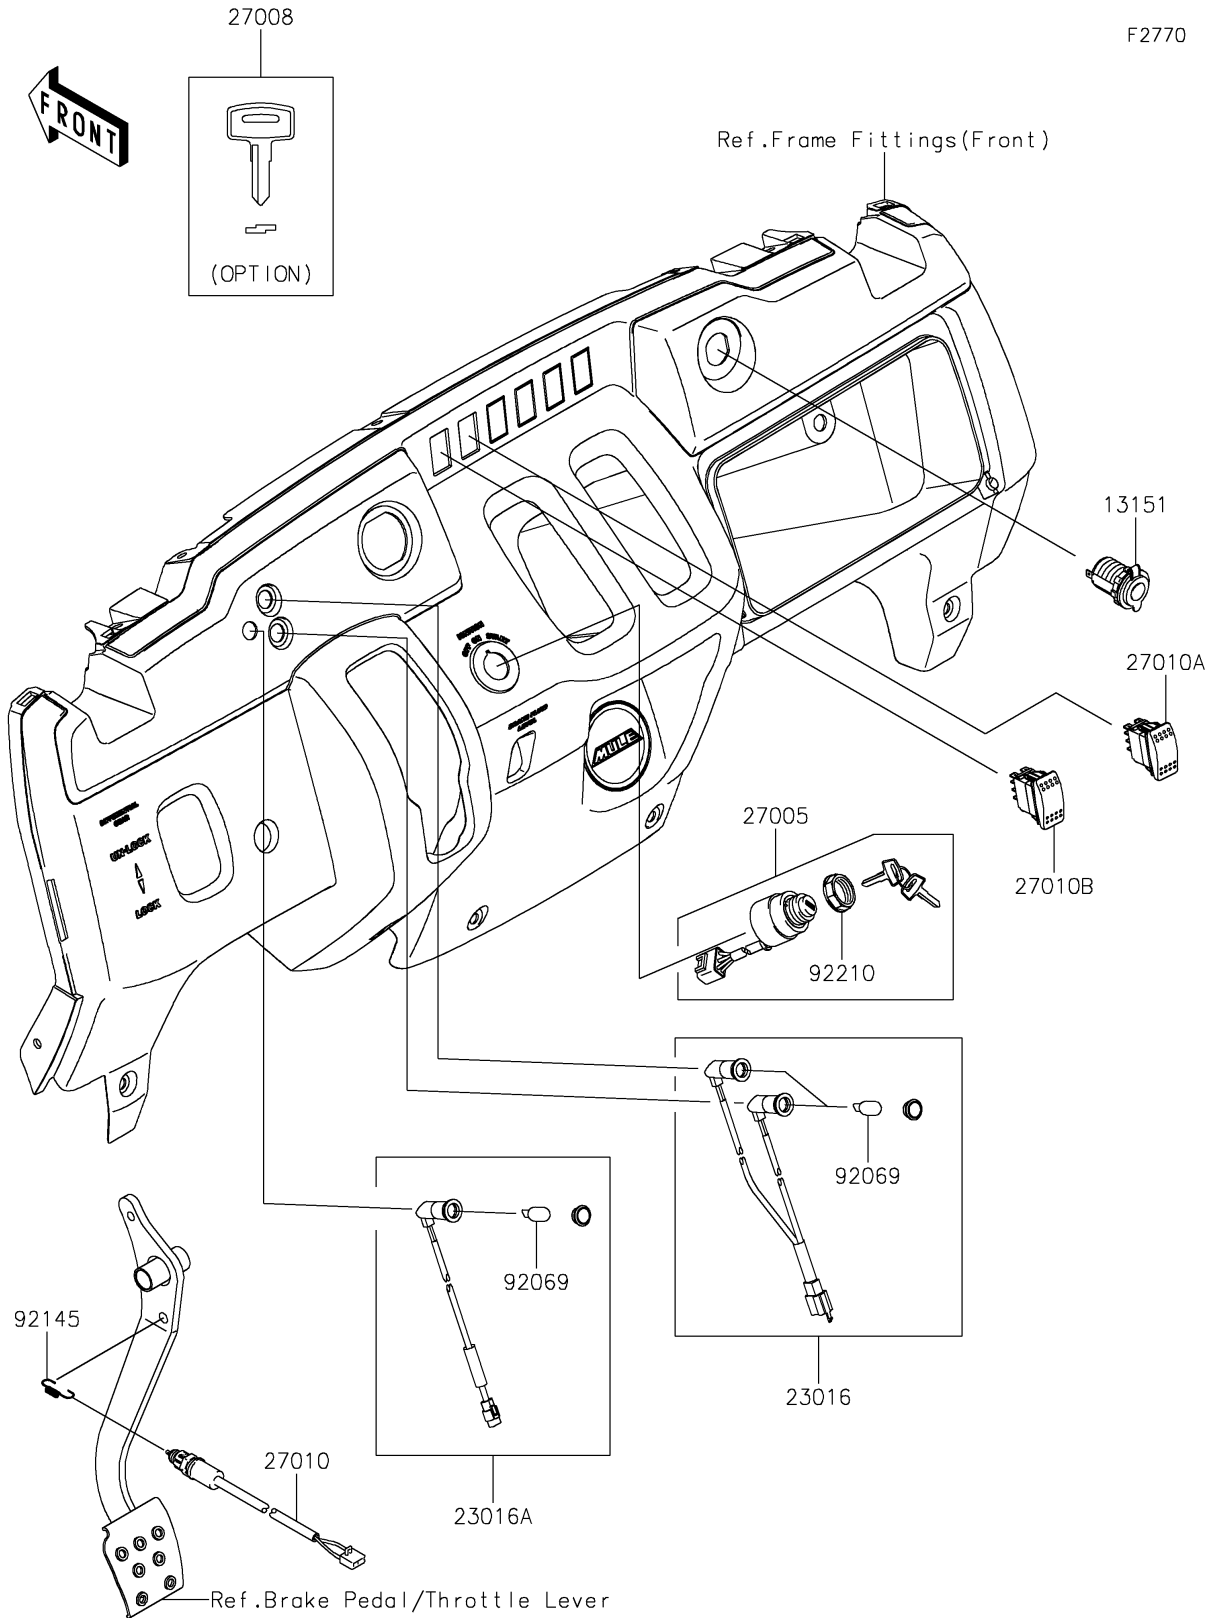

2024 MULE SX™ 4x4 FE PARTS DIAGRAM

Ignition Switch

2024 MULE SX™ 4x4 FE PARTS LIST

Ignition Switch

ITEM NAME	PART NUMBER	QUANTITY
SWITCH-COMP,OUTLET,12V (Ref # 13151)	13151-0556	1
LAMP-ASSY,PARKING&OIL TEMP (Ref # 23016)	23016-0628	1
LAMP-ASSY,MIL (Ref # 23016A)	23016-0629	1
SWITCH-ASSY-IGNITION (Ref # 27005)	27005-0625	1
KEY-LOCK,BLANK (Ref # 27008)	27008-1153	1
SWITCH,BRAKE (Ref # 27010)	27010-0724	1
SWITCH,HORN (Ref # 27010A)	27010-0734	1
SWITCH,OUTER (Ref # 27010B)	27010-0806	1
BULB,12V 1.7W,T10WB (Ref # 92069)	92069-0103	3
SPRING,REAR BRAKE SWITCH (Ref # 92145)	92145-7508	1
NUT,IGNITION SWITCH (Ref # 92210)	92210-1264	1