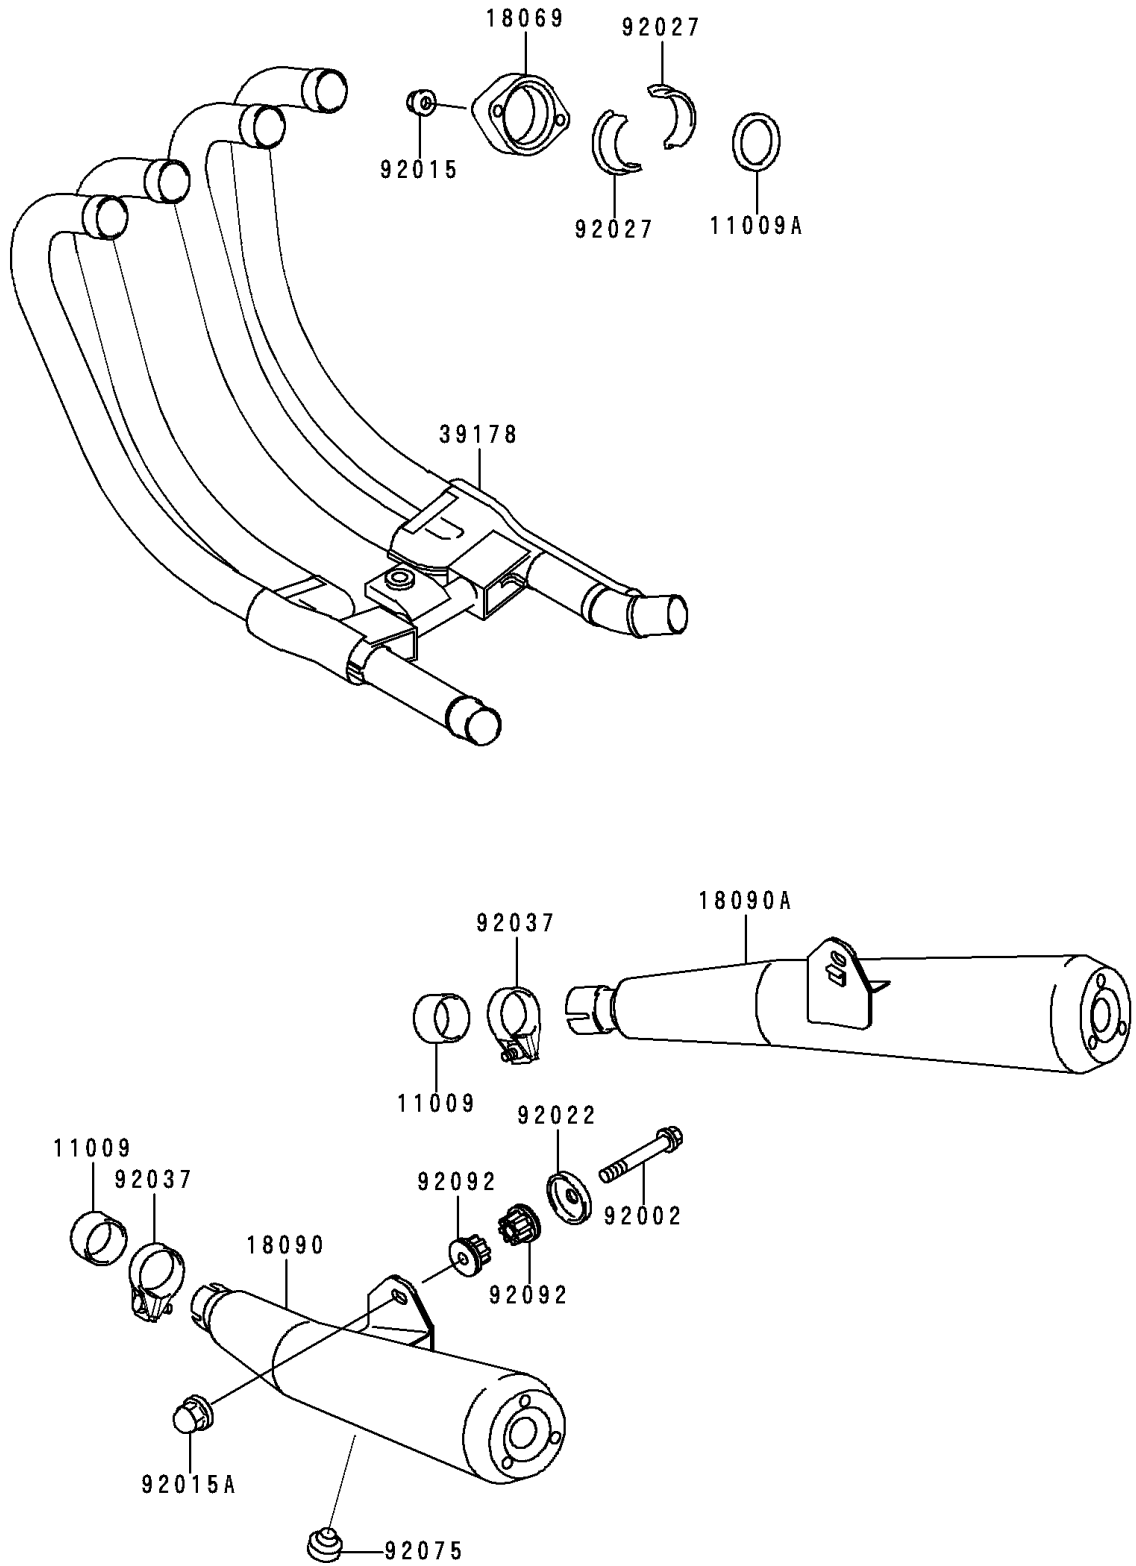

# 1991 Zephyr 750 PARTS DIAGRAM

Muffler

E1140

# 1991 Zephyr 750 PARTS LIST

## Muffler

ITEM NAME	PART NUMBER	QUANTITY
GASKET,EXHAUST PIPE CONNECTING (Ref # 11009)	11009-1667	2
GASKET,EXHAUST PIPE HOLDER (Ref # 11009A)	11009-1866	4
HOLDER-EXHAUST PIPE (Ref # 18069)	18069-1030	4
BODY-COMP-MUFFLER,LH (Ref # 18090)	18090-1145	1
BODY-COMP-MUFFLER,RH (Ref # 18090A)	18090-1147	1
MANIFOLD-COMP-EXHAUST (Ref # 39178)	39178-1191	1
BOLT,10X55 (Ref # 92002)	92002-1939	2
NUT,CAP,8MM (Ref # 92015)	92015-1371	8
NUT,10MM (Ref # 92015A)	92015-1649	2
WASHER (Ref # 92022)	92022-289	2
COLLAR,L=14.5 (Ref # 92027)	92027-1142	8
CLAMP,42MM (Ref # 92037)	92037-1349	2
DAMPER (Ref # 92075)	92075-015	1
BUSHING-RUBBER,MUFFLER (Ref # 92092)	92092-1013	4