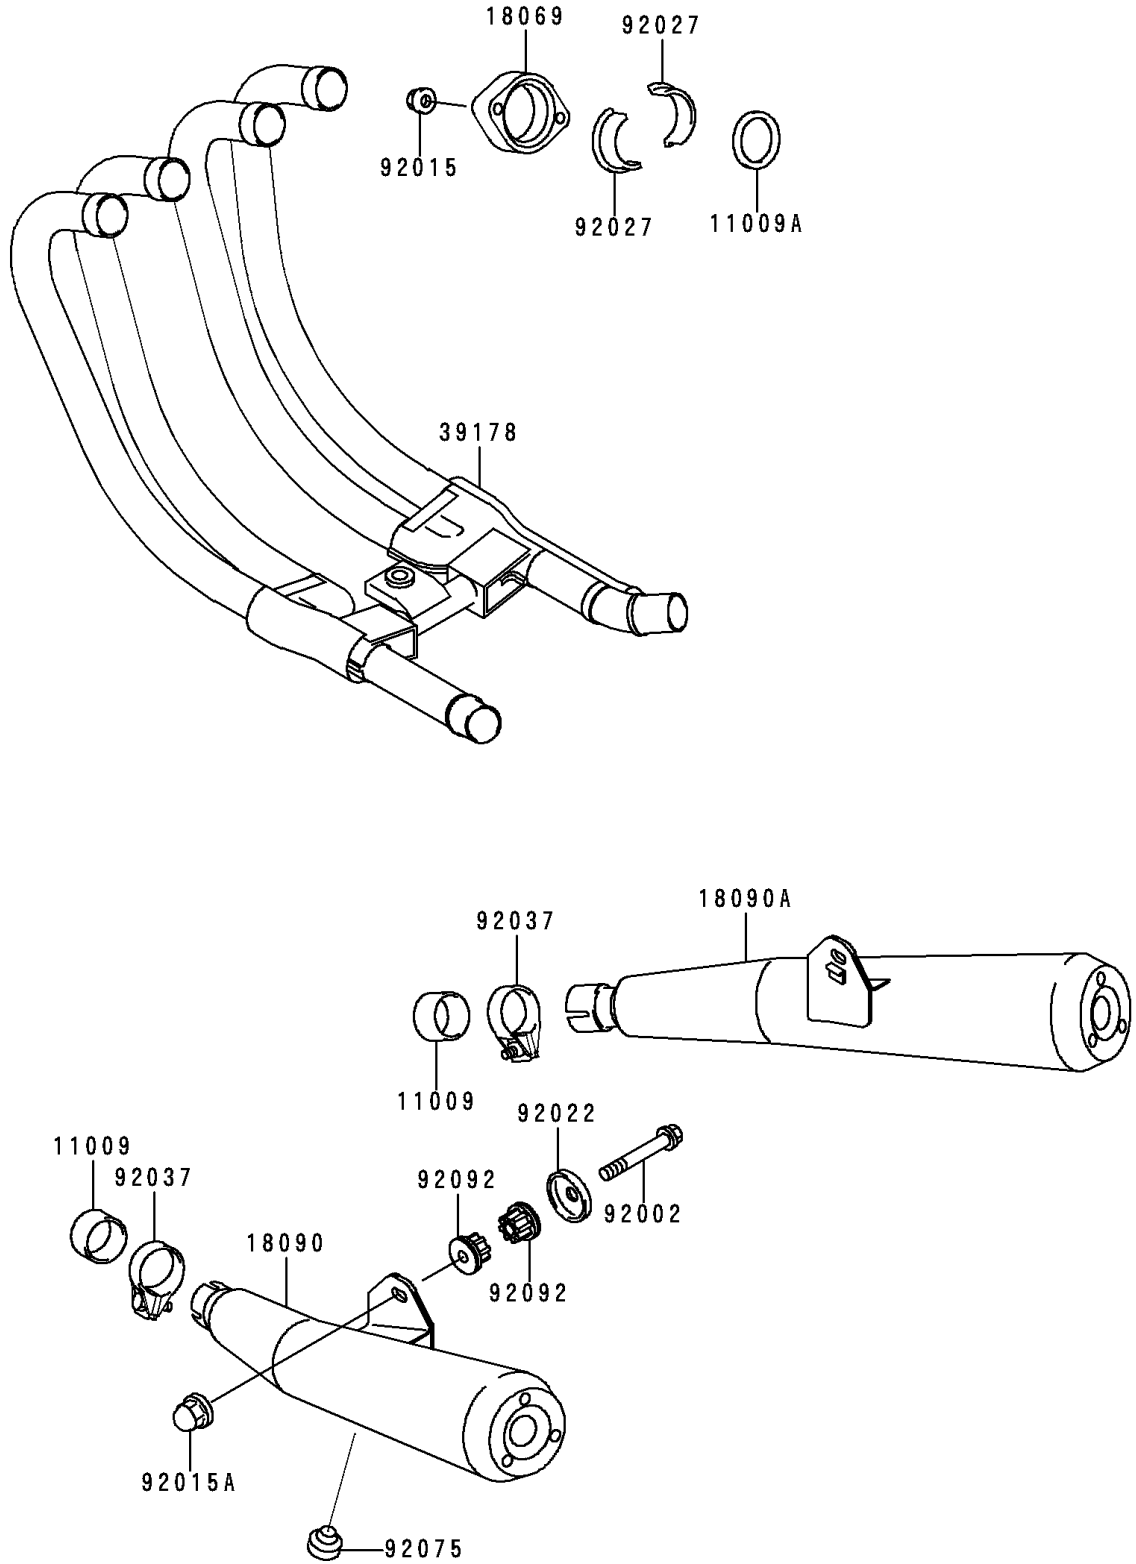

# 1993 Zephyr 750 PARTS DIAGRAM

Muffler

E1140

# 1993 Zephyr 750 PARTS LIST

## Muffler

ITEM NAME	PART NUMBER	QUANTITY
GASKET,EXHAUST PIPE CONNECTING (Ref # 11009)	11009-1667	2
GASKET,EXHAUST PIPE HOLDER (Ref # 11009A)	11009-1866	4
HOLDER-EXHAUST PIPE (Ref # 18069)	18069-1030	4
BODY-COMP-MUFFLER,LH (Ref # 18090)	18090-1145	1
BODY-COMP-MUFFLER,RH (Ref # 18090A)	18090-1147	1
MANIFOLD-COMP-EXHAUST (Ref # 39178)	39178-1191	1
BOLT,10X55 (Ref # 92002)	92002-1939	2
NUT,CAP,8MM (Ref # 92015)	92015-1371	8
NUT,10MM (Ref # 92015A)	92015-1649	2
WASHER (Ref # 92022)	92022-289	2
COLLAR,L=14.5 (Ref # 92027)	92027-1142	8
CLAMP,42MM (Ref # 92037)	92037-1349	2
DAMPER (Ref # 92075)	92075-015	1
BUSHING-RUBBER,MUFFLER (Ref # 92092)	92092-1013	4