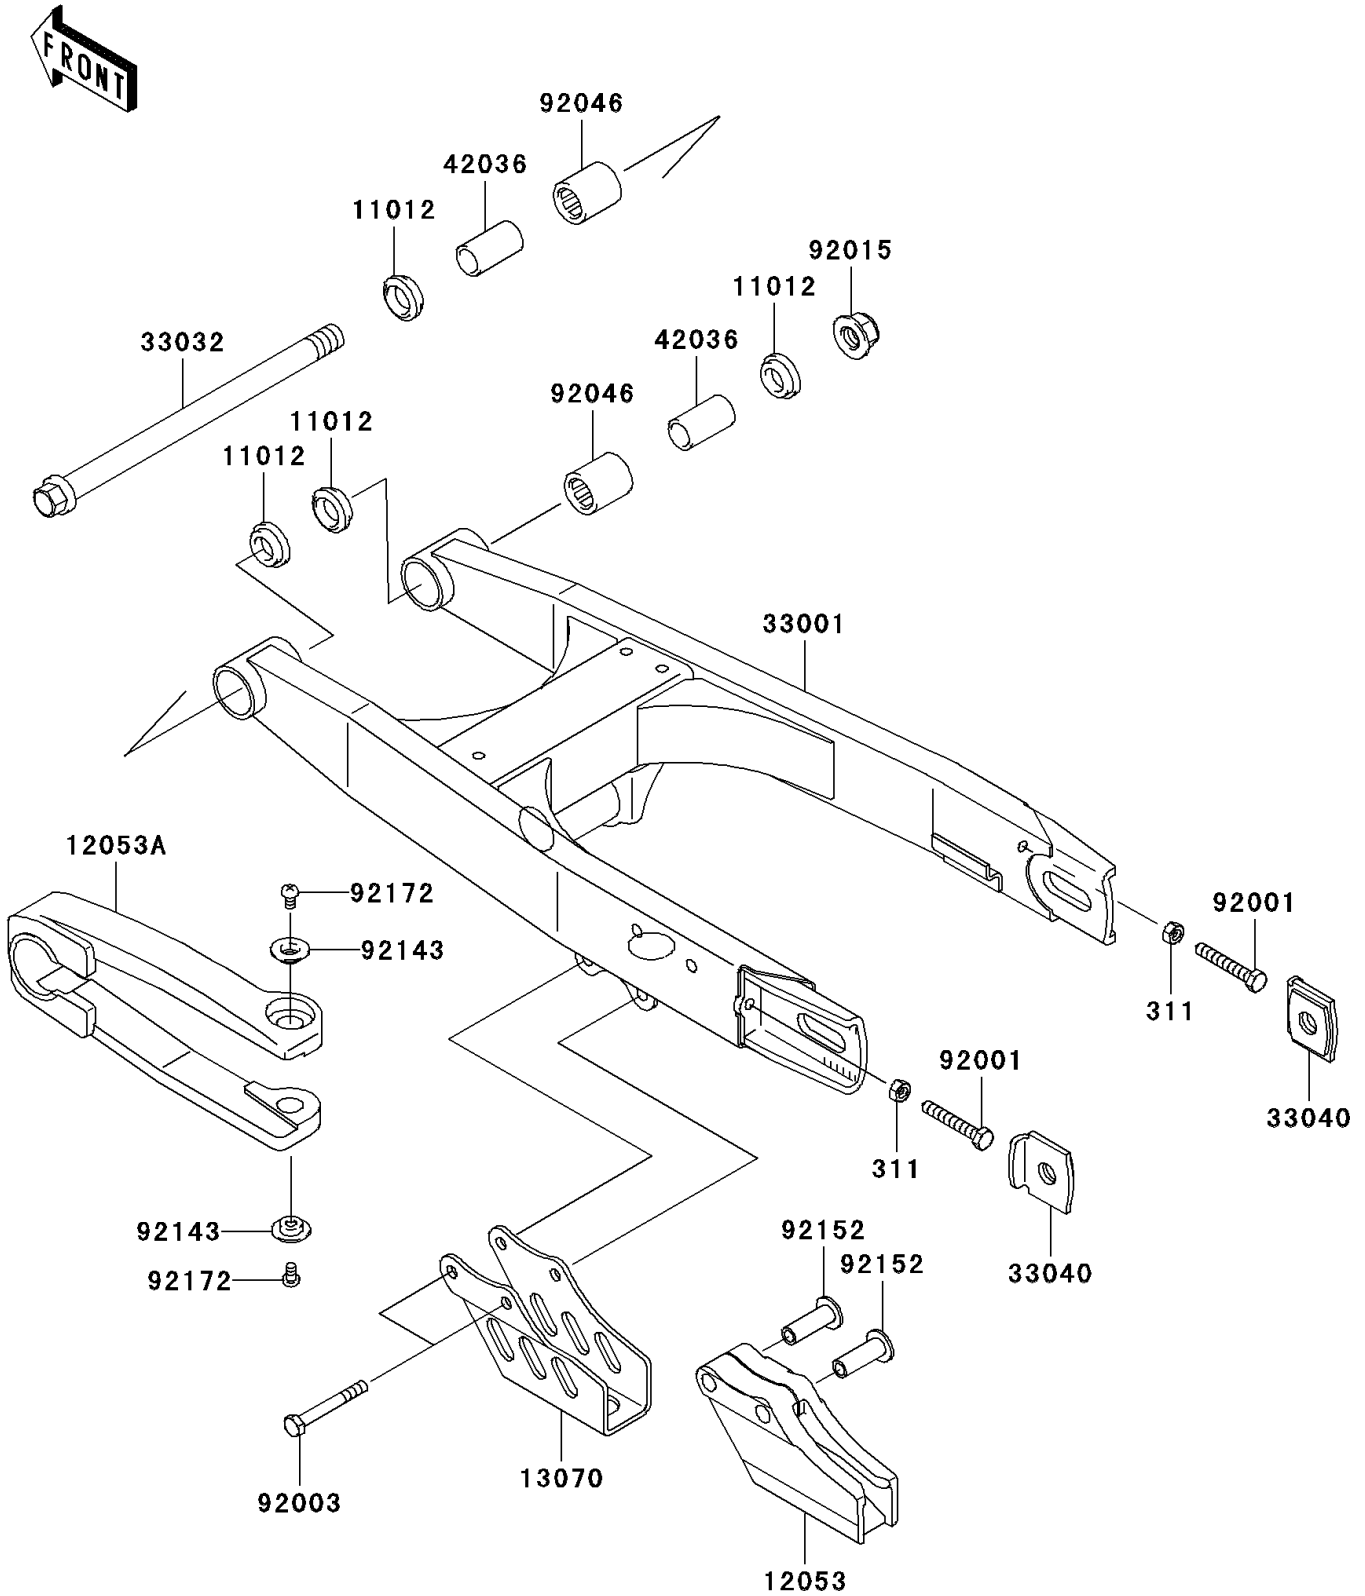

# 2006 KX65 PARTS DIAGRAM

Swingarm

F2141

## 2006 KX65 PARTS LIST

### Swingarm

ITEM NAME	PART NUMBER	QUANTITY
NUT-HEX,6MM (Ref # 311)	311AA0600	2
CAP (Ref # 11012)	11012-1263	4
GUIDE-CHAIN,RR (Ref # 12053)	12053-1436	1
GUIDE-CHAIN,FR (Ref # 12053A)	12053-1456	1
GUIDE,CHAIN (Ref # 13070)	13070-1347	1
ARM-COMP-SWING,P.SILVER (Ref # 33001)	33001-1634-458	1
SHAFT-SWING ARM (Ref # 33032)	33032-1194	1
ADJUSTER-CHAIN (Ref # 33040)	33040-1188	2
SLEEVE,SWING ARM,L=34 (Ref # 42036)	42036-1067	2
BOLT,6X39 (Ref # 92001)	92001-1463	2
BOLT,FLANGED,6X48 (Ref # 92003)	92003-179	2
NUT,LOCK,FLANGED,12MM (Ref # 92015)	92015-1433	1
BEARING-NEEDLE (Ref # 92046)	92046-1046	2
COLLAR (Ref # 92143)	92143-1676	2
COLLAR (Ref # 92152)	92152-1215	2
SCREW,5X8 (Ref # 92172)	92172-0119	2