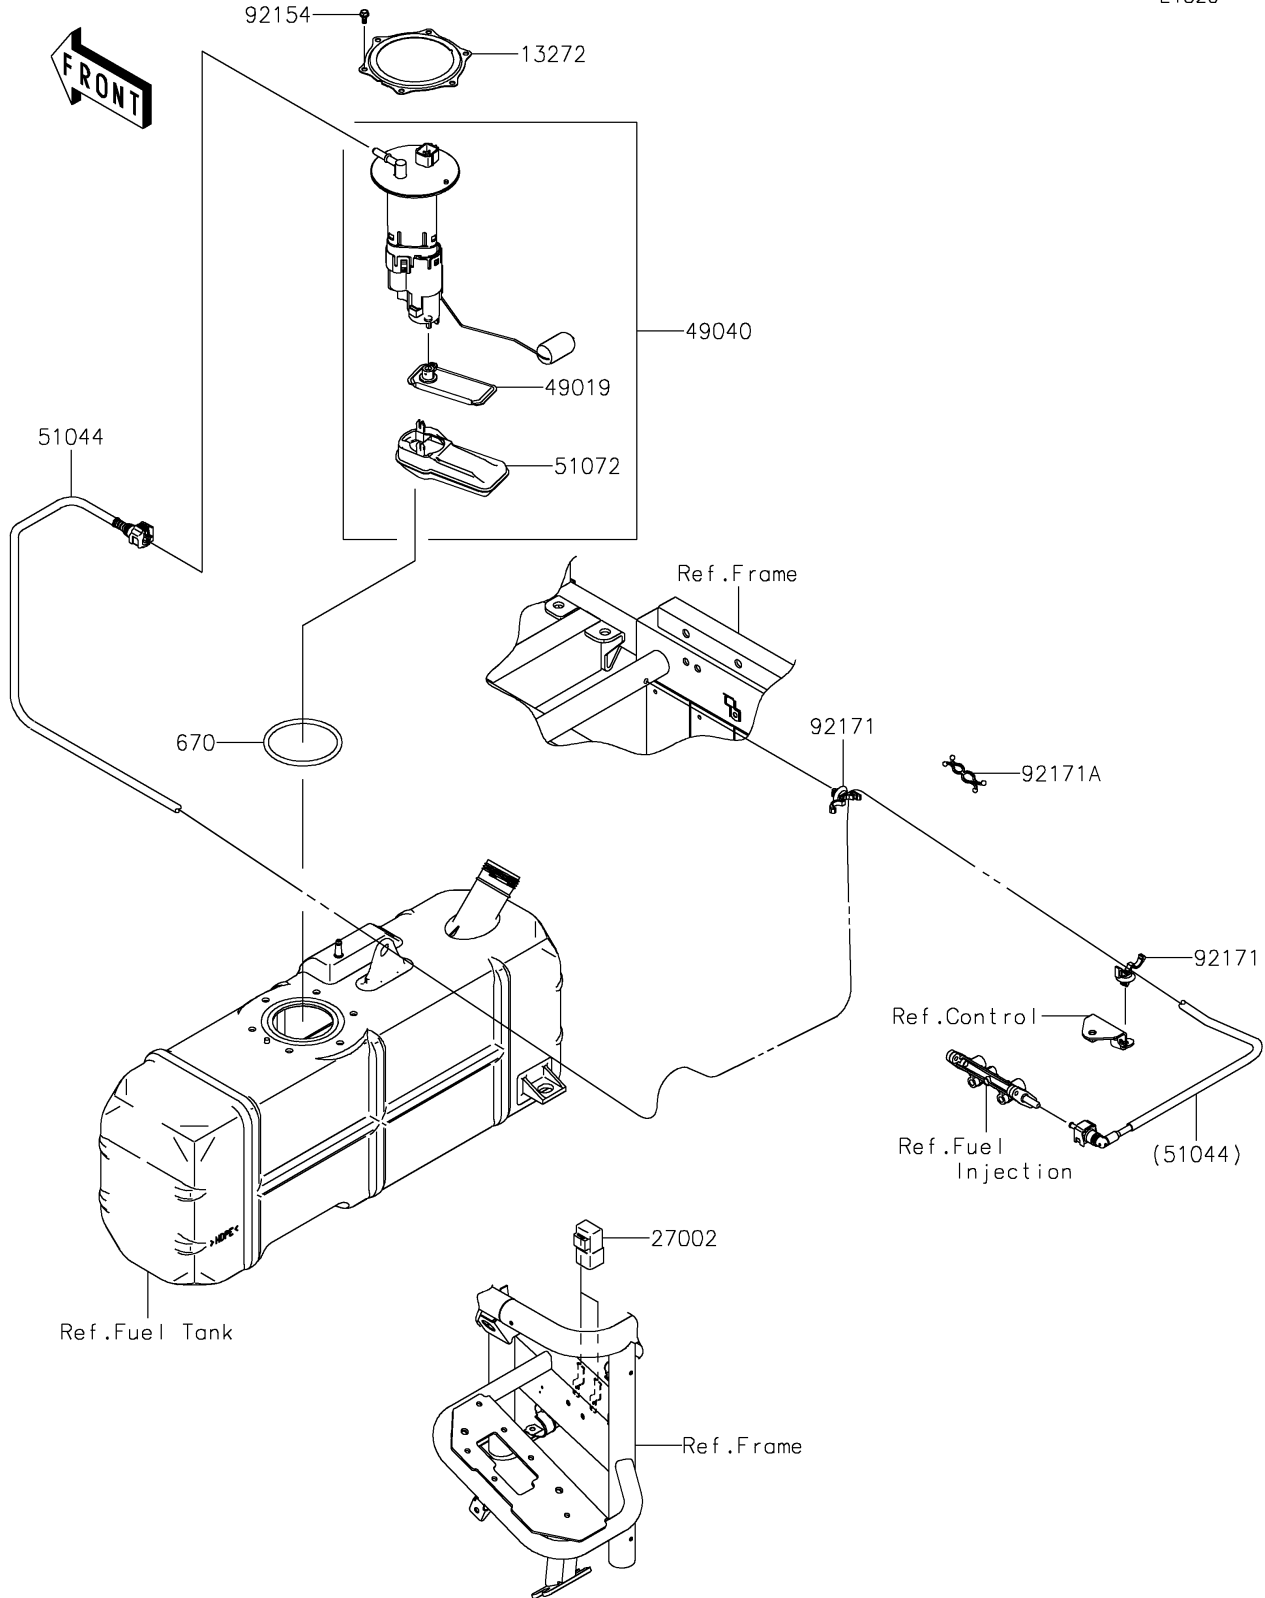

2024 MULE™ 4010 TRANS4x4® FE PARTS DIAGRAM

Fuel Pump

E1520

2024 MULE™ 4010 TRANS4x4® FE PARTS LIST

Fuel Pump

ITEM NAME	PART NUMBER	QUANTITY
PLATE (Ref # 13272)	13272-4226	1
RELAY-ASSY (Ref # 27002)	27002-1088	2
FILTER-FUEL (Ref # 49019)	49019-0034	1
PUMP-FUEL (Ref # 49040)	49040-0830	1
TUBE-ASSY,FUEL (Ref # 51044)	51044-1257	1
CHAMBER-FUEL (Ref # 51072)	51072-0008	1
BOLT,FUEL PUMP (Ref # 92154)	92154-1326	6
CLAMP (Ref # 92171)	92171-0453	2
CLAMP (Ref # 92171A)	92171-0476	1
O RING (Ref # 670)	670E5090	1