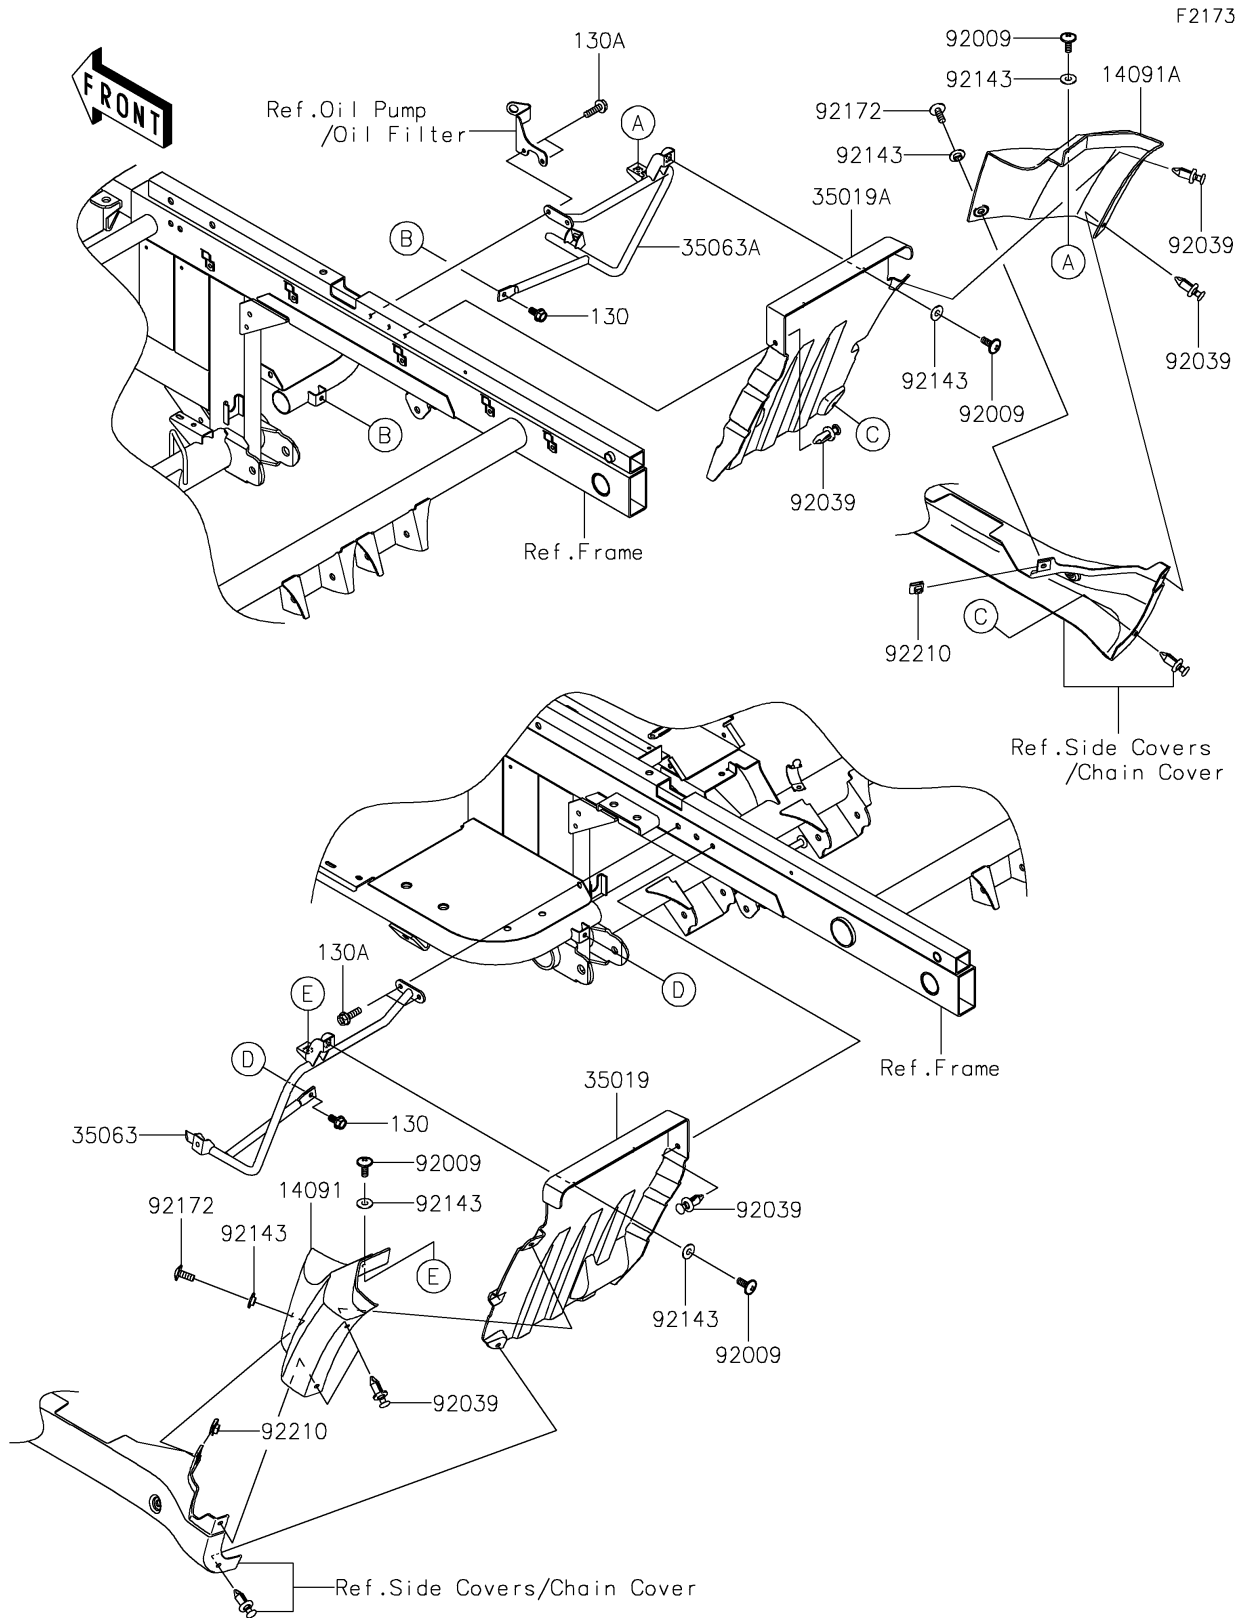

# 2024 MULE™ 4010 TRANS4x4® FE PARTS DIAGRAM

Flap

## 2024 MULE™ 4010 TRANS4x4® FE PARTS LIST

### Flap

ITEM NAME	PART NUMBER	QUANTITY
COVER,REAR FENDER,LWR,LH,F.BLK (Ref # 14091)	14091-0819-6Z	1
COVER,REAR FENDER,LWR,RH,F.BLK (Ref # 14091A)	14091-0820-6Z	1
FLAP,RR,LH (Ref # 35019)	35019-0066	1
FLAP,RR,RH (Ref # 35019A)	35019-0067	1
STAY,RR,LH (Ref # 35063)	35063-0451	1
STAY,RR,RH (Ref # 35063A)	35063-0452	1
SCREW,6X16 (Ref # 92009)	92009-1621	4
RIVET (Ref # 92039)	92039-0776	6
COLLAR (Ref # 92143)	92143-1087	6
SCREW,TAPPING,6X20 (Ref # 92172)	92172-0488	2
NUT,LEAF SPRING,6MM (Ref # 92210)	92210-0624	2
BOLT-FLANGED,6X14 (Ref # 130)	130BA0614	2
BOLT-FLANGED,6X20 (Ref # 130A)	130BA0620	4